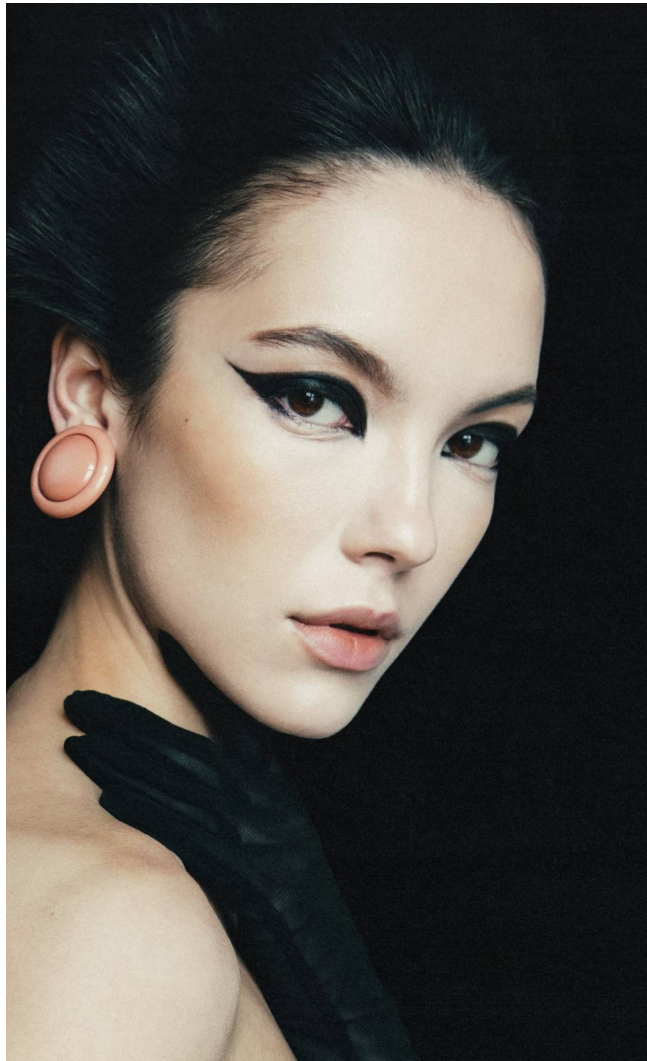

PANNA

Magasság: 170 cm **Mell:** 80 cm **Derék:** 58 cm **Csípő:** 89 cm **Cipőméret:** 38 **Haj:** Barna **Szem:** Barna

PANNA

Magasság: 170 cm **Mell:** 80 cm **Derék:** 58 cm **Csípő:** 89 cm **Cipőméret:** 38 **Haj:** Barna **Szem:** Barna