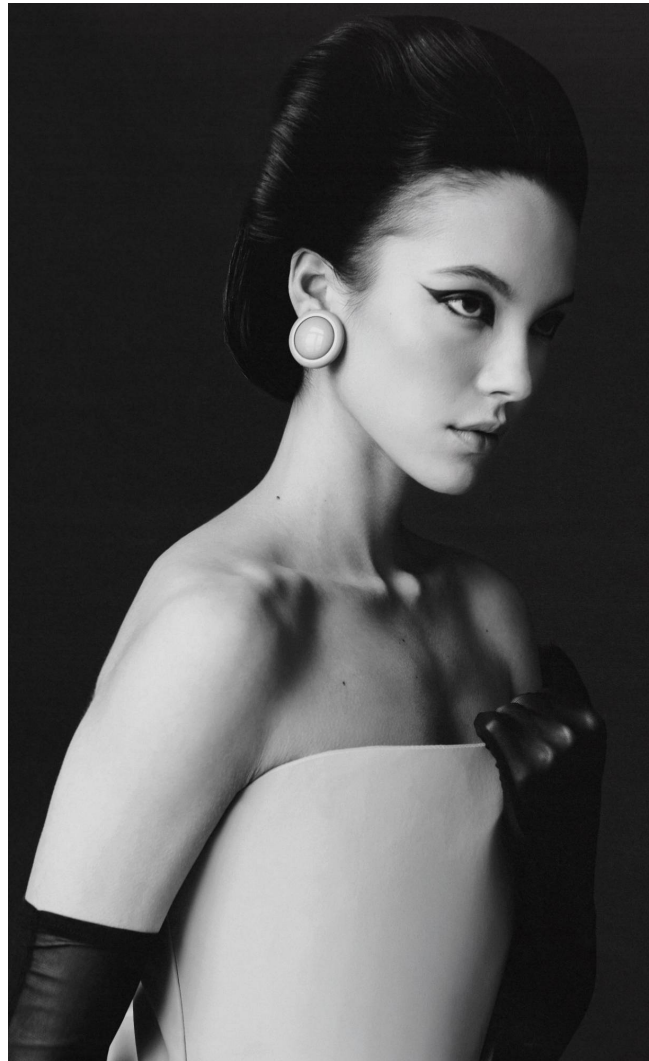

PANNA

Magasság: 170 cm **Mell:** 80 cm **Derék:** 58 cm **Csípő:** 89 cm **Cipőméret:** 38 **Haj:** Barna **Szem:** Barna

PANNA

Magasság: 170 cm **Mell:** 80 cm **Derék:** 58 cm **Csípő:** 89 cm **Cipőméret:** 38 **Haj:** Barna **Szem:** Barna