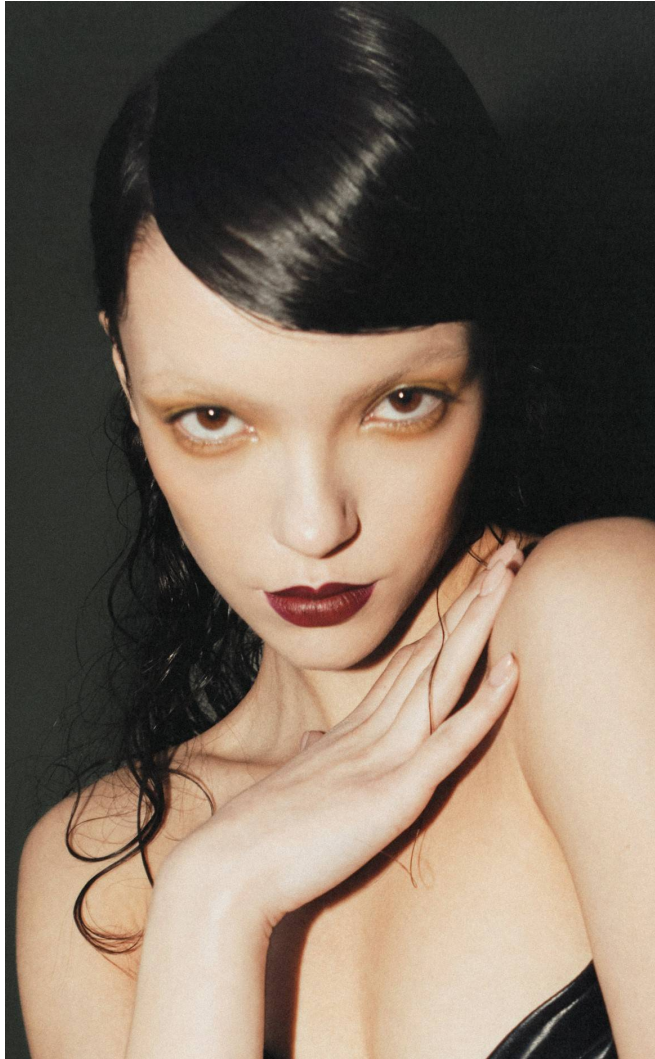

PANNA

Magasság: 170 cm **Mell:** 80 cm **Derék:** 58 cm **Csípő:** 89 cm **Cipőméret:** 38 **Haj:** Barna **Szem:** Barna