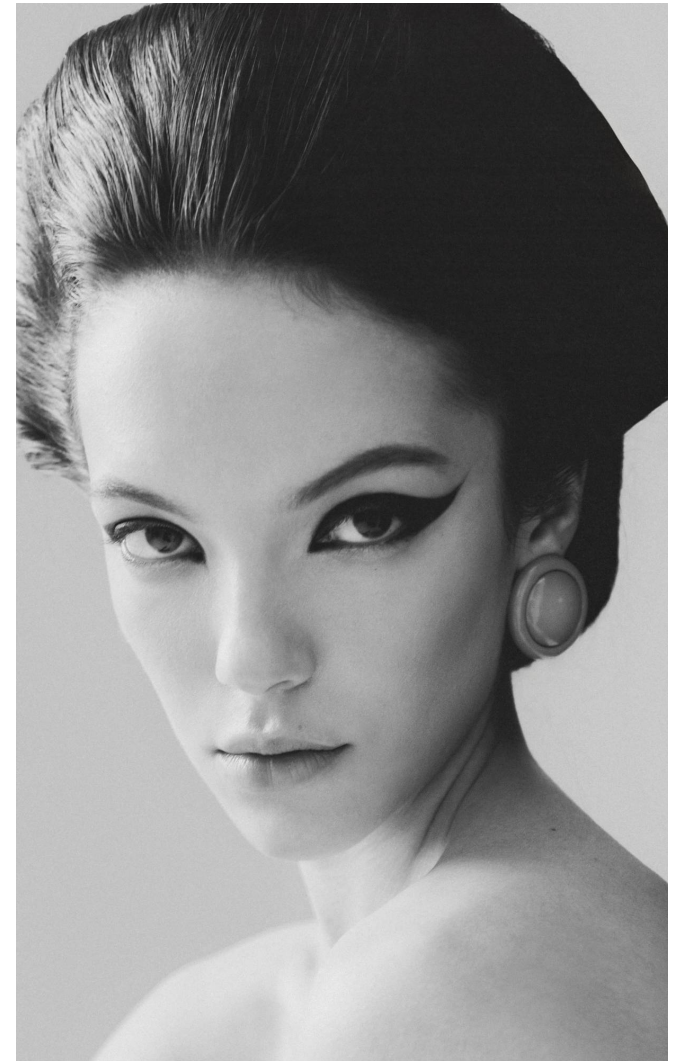

PANNA

Magasság: 170 cm **Mell:** 80 cm **Derék:** 58 cm **Csípő:** 89 cm **Cipőméret:** 38 **Haj:** Barna **Szem:** Barna

PANNA

Magasság: 170 cm **Mell:** 80 cm **Derék:** 58 cm **Csípő:** 89 cm **Cipőméret:** 38 **Haj:** Barna **Szem:** Barna