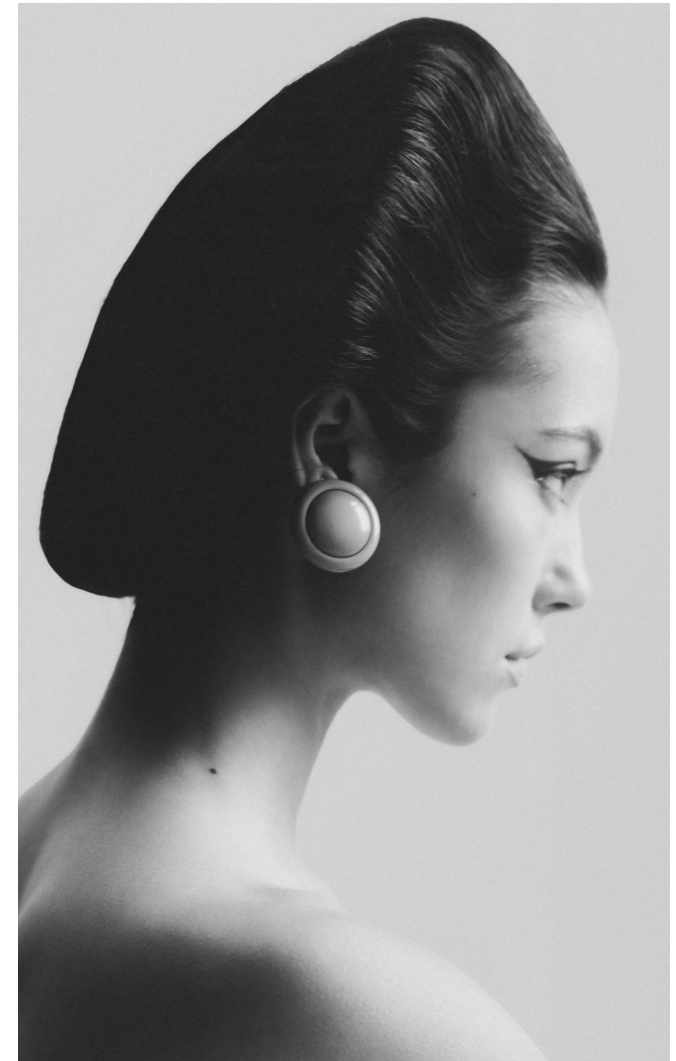

PANNA

Magasság: 170 cm **Mell:** 80 cm **Derék:** 58 cm **Csípő:** 89 cm **Cipőméret:** 38 **Haj:** Barna **Szem:** Barna

PANNA

Magasság: 170 cm **Mell:** 80 cm **Derék:** 58 cm **Csípő:** 89 cm **Cipőméret:** 38 **Haj:** Barna **Szem:** Barna