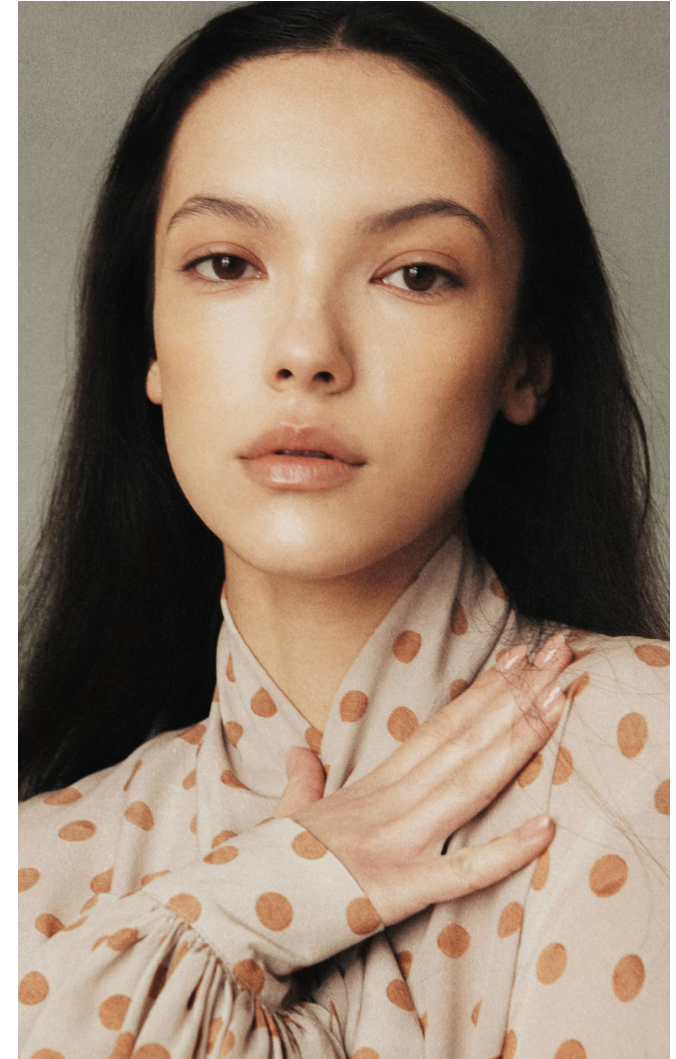

PANNA

Magasság: 170 cm **Mell:** 80 cm **Derék:** 58 cm **Csípő:** 89 cm **Cipőméret:** 38 **Haj:** Barna **Szem:** Barna