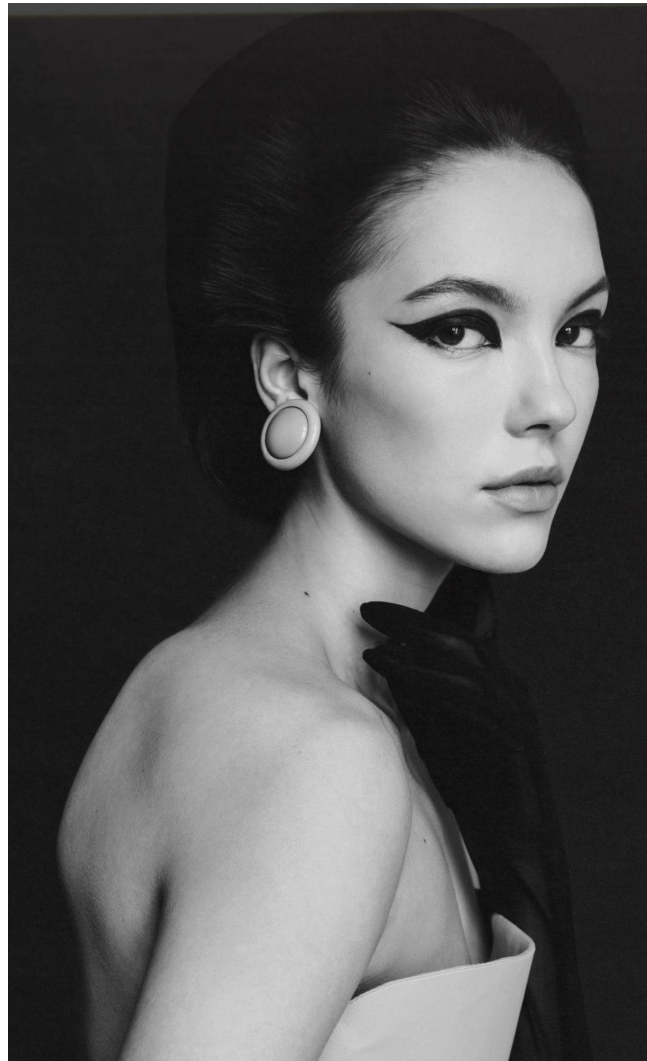

PANNA

Magasság: 170 cm **Mell:** 80 cm **Derék:** 58 cm **Csípő:** 89 cm **Cipőméret:** 38 **Haj:** Barna **Szem:** Barna

PANNA

Magasság: 170 cm **Mell:** 80 cm **Derék:** 58 cm **Csípő:** 89 cm **Cipőméret:** 38 **Haj:** Barna **Szem:** Barna