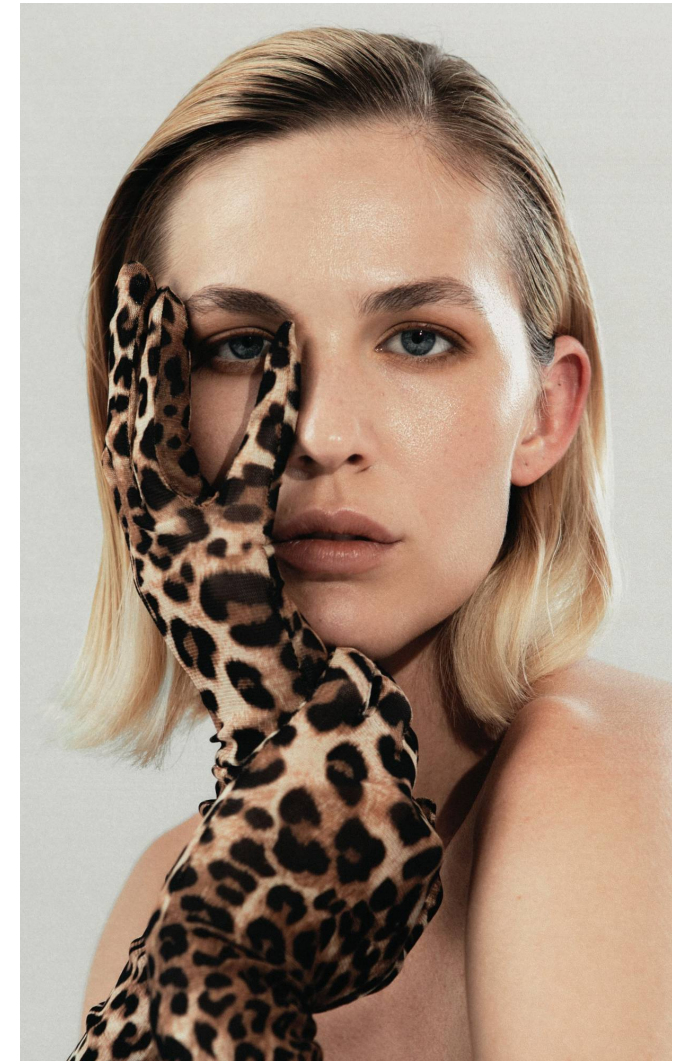

DORA

Magasság: 177 cm **Mell:** 83 cm **Derék:** 61 cm **Csípő:** 91 cm **Cipőméret:** 40 **Haj:** Sötétszőke **Szem:** Kék

DORA

Magasság: 177 cm **Mell:** 83 cm **Derék:** 61 cm **Csípő:** 91 cm **Cipőméret:** 40 **Haj:** Sötétszőke **Szem:** Kék