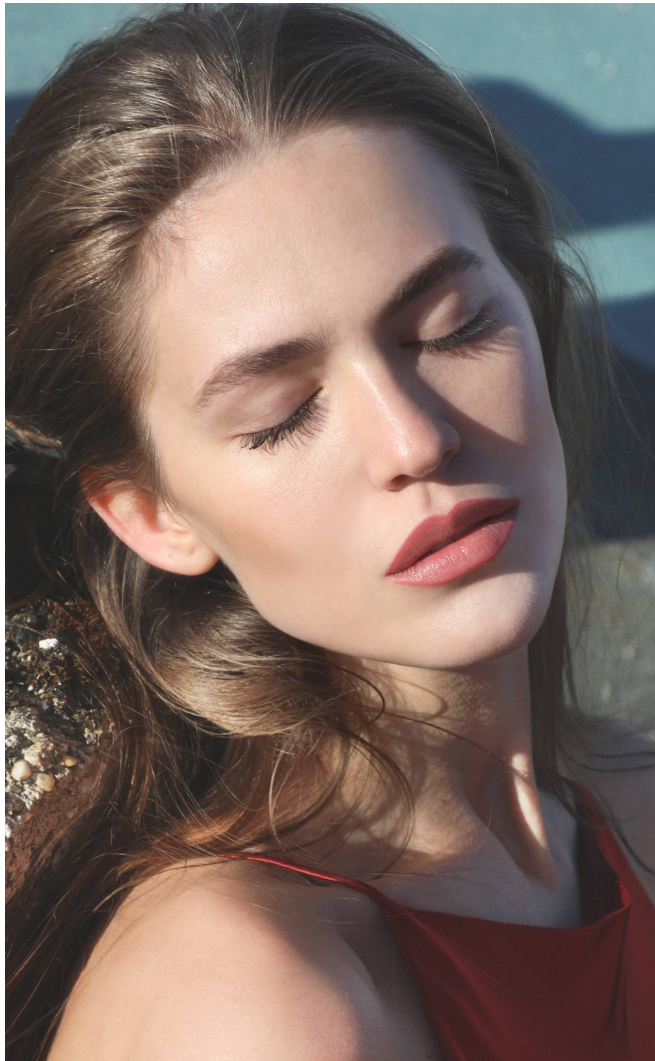

DORA

Magasság: 177 cm **Mell:** 83 cm **Derék:** 61 cm **Csípő:** 91 cm **Cipőméret:** 40 **Haj:** Sötétszőke **Szem:** Kék