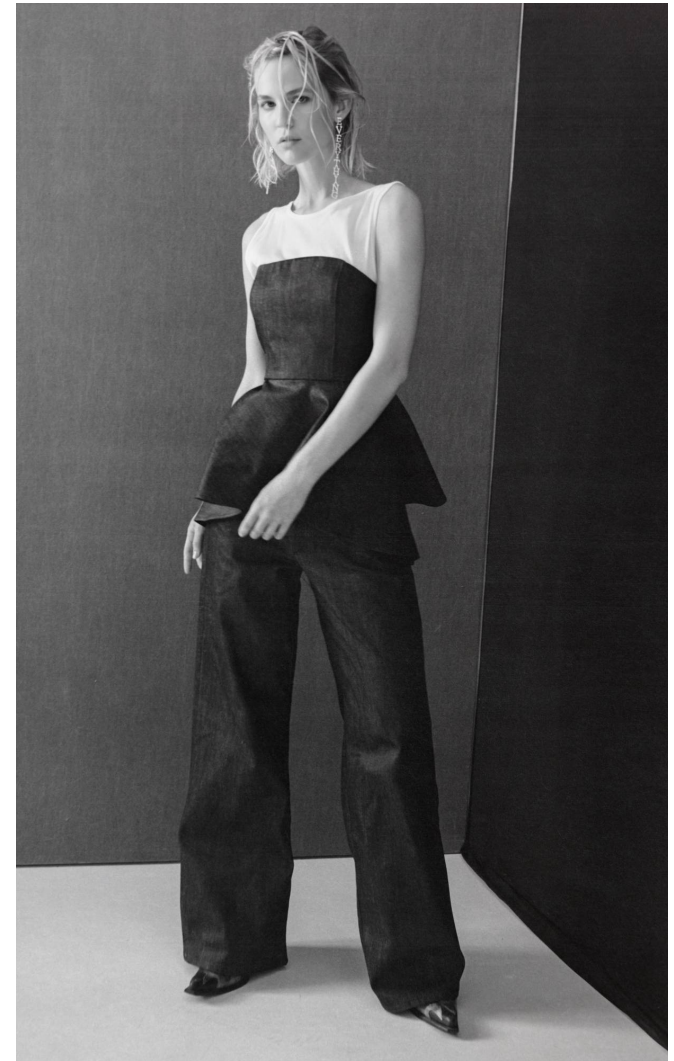

DORA

Magasság: 177 cm **Mell:** 83 cm **Derék:** 61 cm **Csípő:** 91 cm **Cipőméret:** 40 **Haj:** Sötétszőke **Szem:** Kék