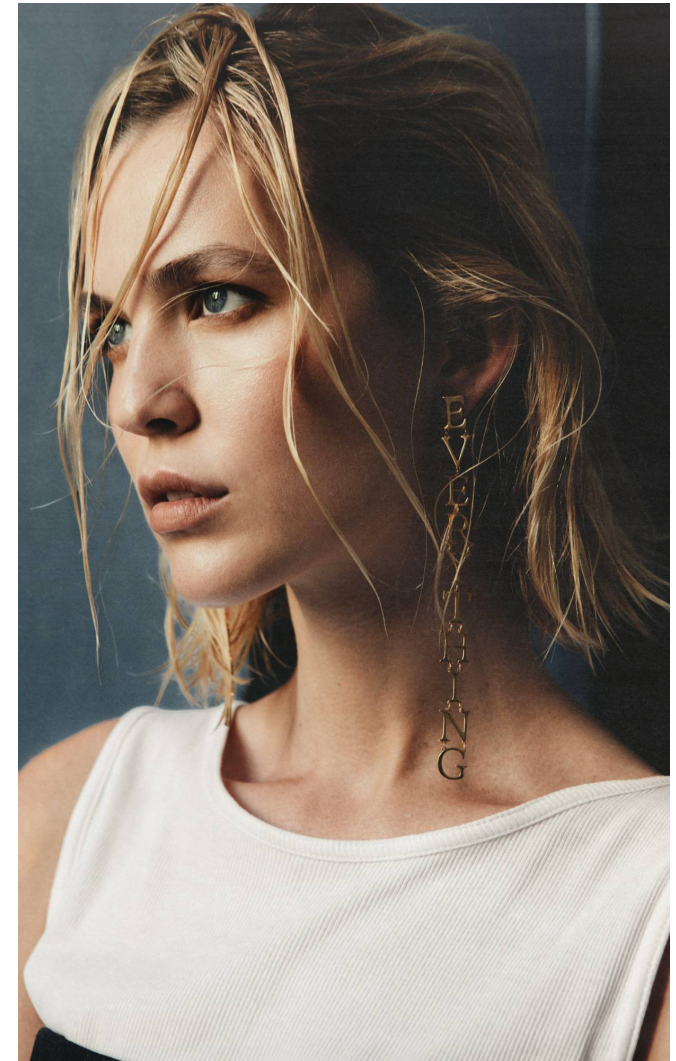

DORA

Magasság: 177 cm **Mell:** 83 cm **Derék:** 61 cm **Csípő:** 91 cm **Cipőméret:** 40 **Haj:** Sötétszőke **Szem:** Kék

DORA

Magasság: 177 cm **Mell:** 83 cm **Derék:** 61 cm **Csípő:** 91 cm **Cipőméret:** 40 **Haj:** Sötétszőke **Szem:** Kék