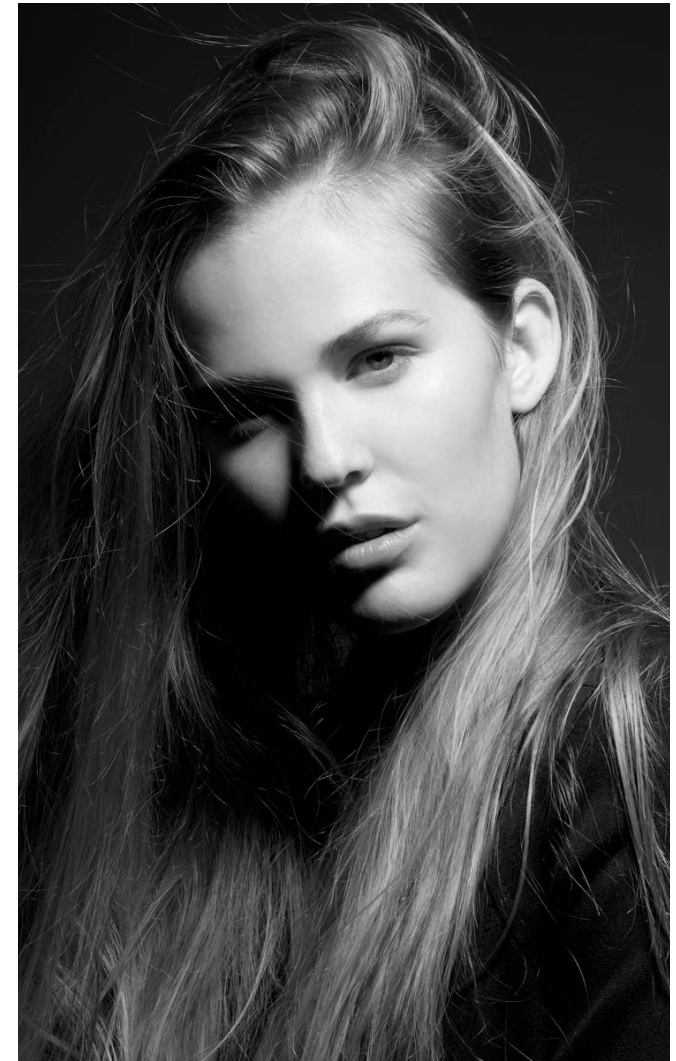

DORA

Magasság: 177 cm **Mell:** 83 cm **Derék:** 61 cm **Csípő:** 91 cm **Cipőméret:** 40 **Haj:** Sötétszőke **Szem:** Kék