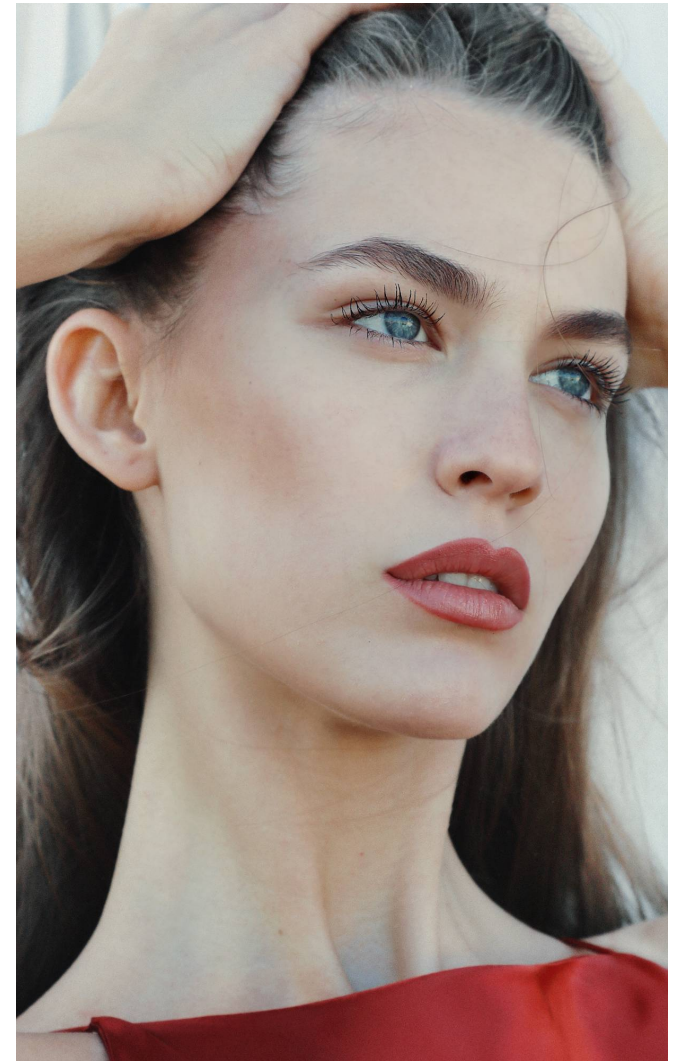

DORA

Magasság: 177 cm **Mell:** 83 cm **Derék:** 61 cm **Csípő:** 91 cm **Cipőméret:** 40 **Haj:** Sötétszőke **Szem:** Kék