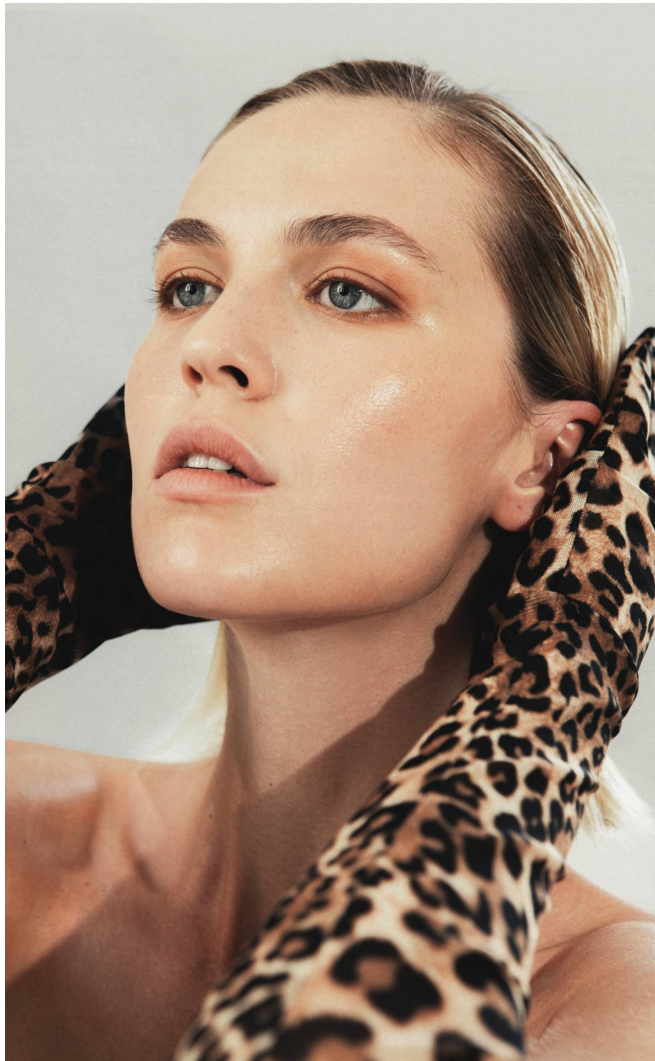

DORA

Magasság: 177 cm **Mell:** 83 cm **Derék:** 61 cm **Csípő:** 91 cm **Cipőméret:** 40 **Haj:** Sötétszőke **Szem:** Kék

DORA

Magasság: 177 cm **Mell:** 83 cm **Derék:** 61 cm **Csípő:** 91 cm **Cipőméret:** 40 **Haj:** Sötétszőke **Szem:** Kék