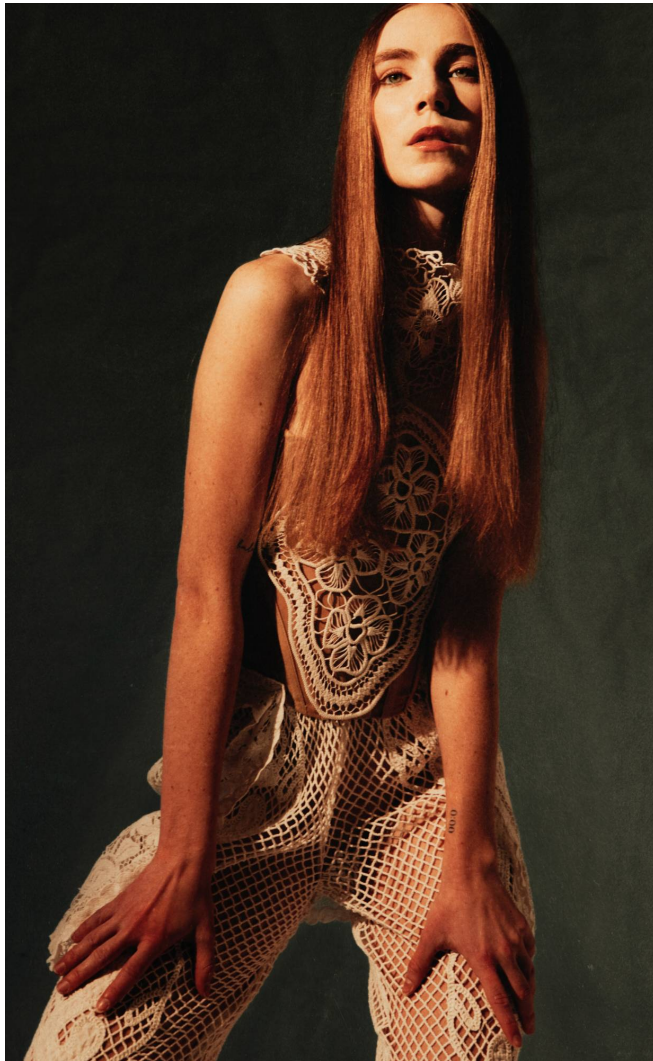

## JASMINE

**Magasság:** 175 cm **Mell:** 80 cm **Derék:** 63 cm **Csípő:** 86 cm **Cipőméret:** 39 **Haj:** Vöröses szőke **Szem:** Kék

## JASMINE

**Magasság:** 175 cm **Mell:** 80 cm **Derék:** 63 cm **Csípő:** 86 cm **Cipőméret:** 39 **Haj:** Vörösés szőke **Szem:** Kék