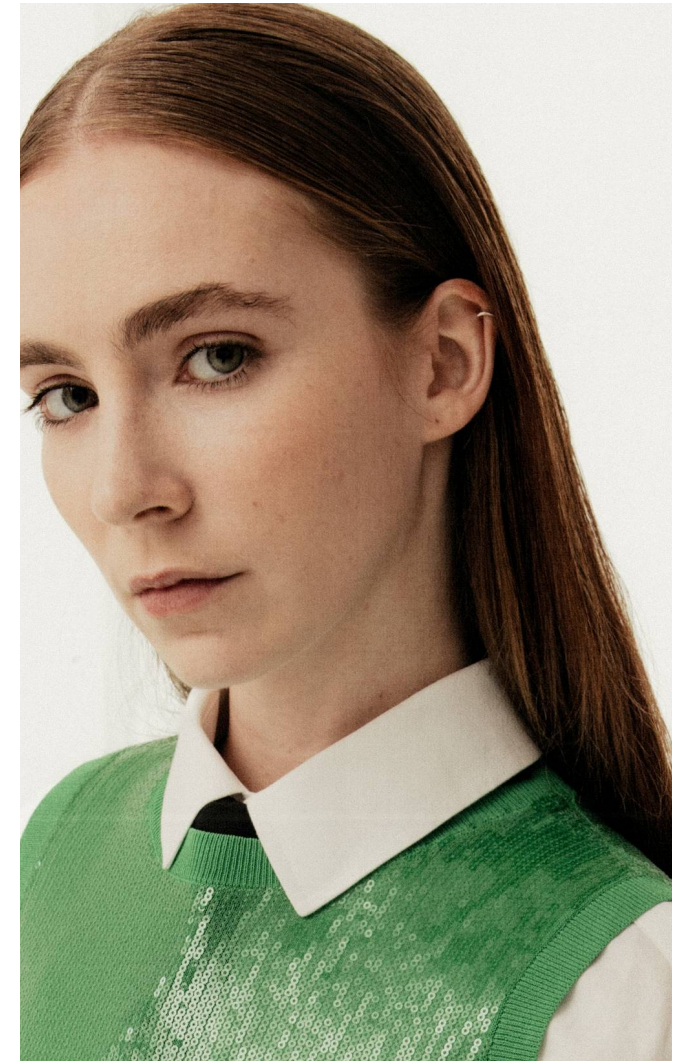

## JASMINE

**Magasság:** 175 cm **Mell:** 80 cm **Derék:** 63 cm **Csípő:** 86 cm **Cipőméret:** 39 **Haj:** Vöröses szőke **Szem:** Kék

## JASMINE

**Magasság:** 175 cm **Mell:** 80 cm **Derék:** 63 cm **Csípő:** 86 cm **Cipőméret:** 39 **Haj:** Vörösés szőke **Szem:** Kék