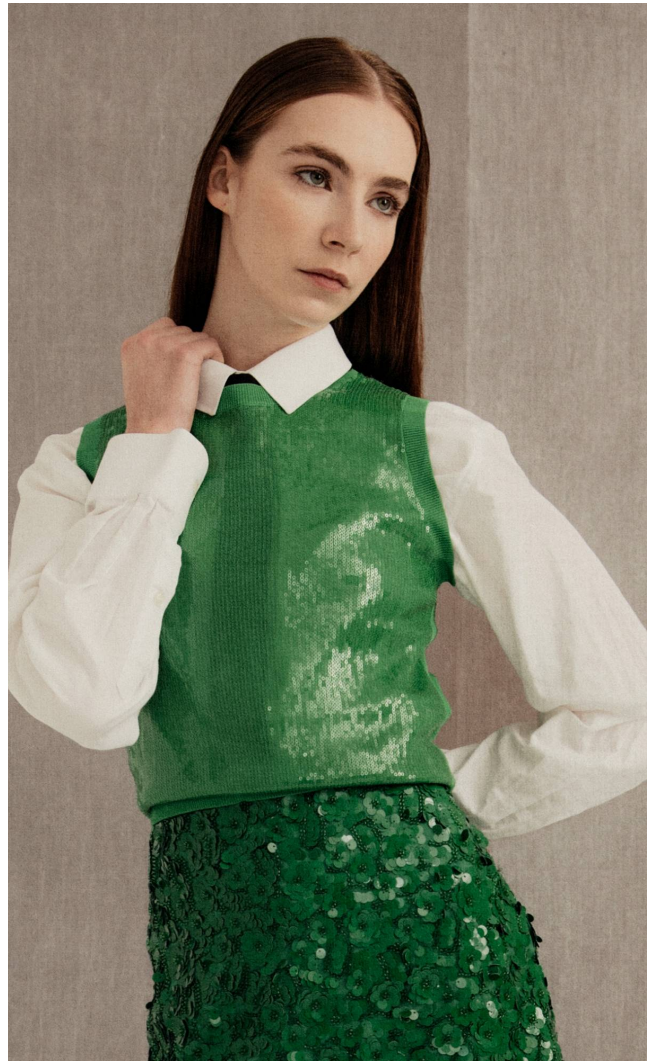

## JASMINE

**Magasság:** 175 cm **Mell:** 80 cm **Derék:** 63 cm **Csípő:** 86 cm **Cipőméret:** 39 **Haj:** Vöröses szőke **Szem:** Kék