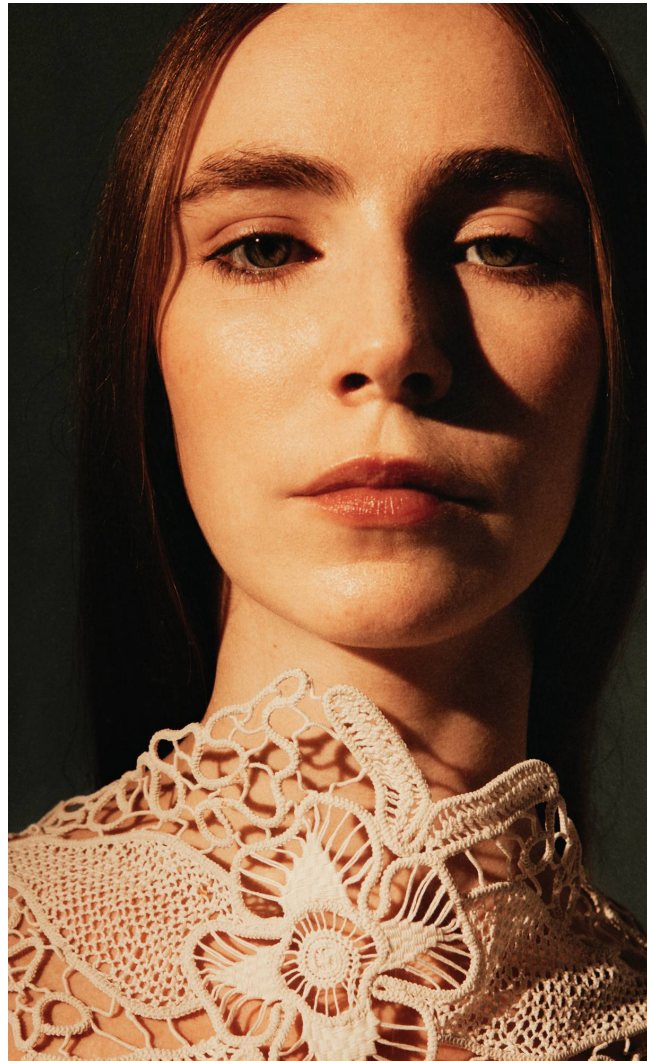

## JASMINE

**Magasság:** 175 cm **Mell:** 80 cm **Derék:** 63 cm **Csípő:** 86 cm **Cipőméret:** 39 **Haj:** Vöröses szőke **Szem:** Kék

## JASMINE

**Magasság:** 175 cm **Mell:** 80 cm **Derék:** 63 cm **Csípő:** 86 cm **Cipőméret:** 39 **Haj:** Vörösés szőke **Szem:** Kék