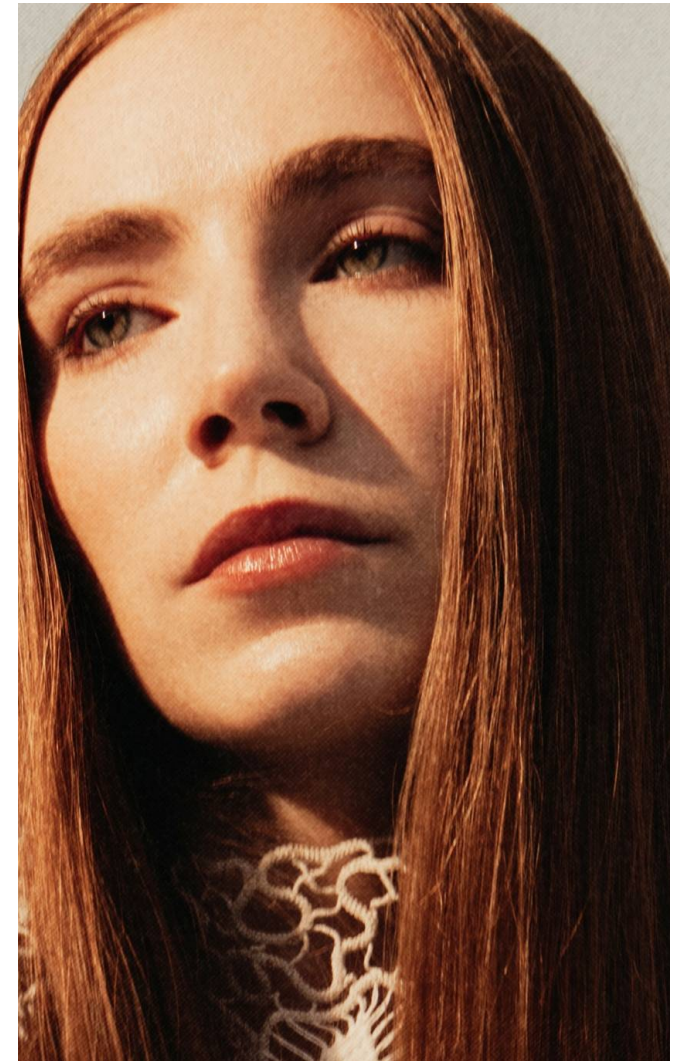

## JASMINE

**Magasság:** 175 cm **Mell:** 80 cm **Derék:** 63 cm **Csípő:** 86 cm **Cipőméret:** 39 **Haj:** Vöröses szőke **Szem:** Kék

## JASMINE

**Magasság:** 175 cm **Mell:** 80 cm **Derék:** 63 cm **Csípő:** 86 cm **Cipőméret:** 39 **Haj:** Vörösés szőke **Szem:** Kék