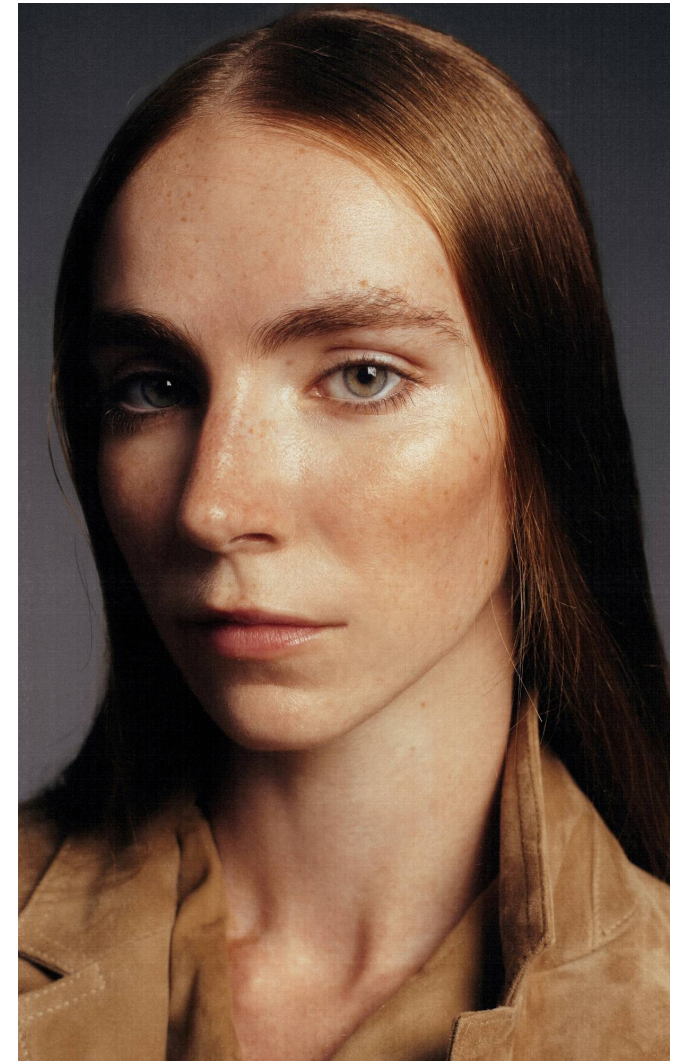

JASMINE

Magasság: 175 cm **Mell:** 80 cm **Derék:** 63 cm **Csípő:** 86 cm **Cipőméret:** 39 **Haj:** Vöröses szőke **Szem:** Kék