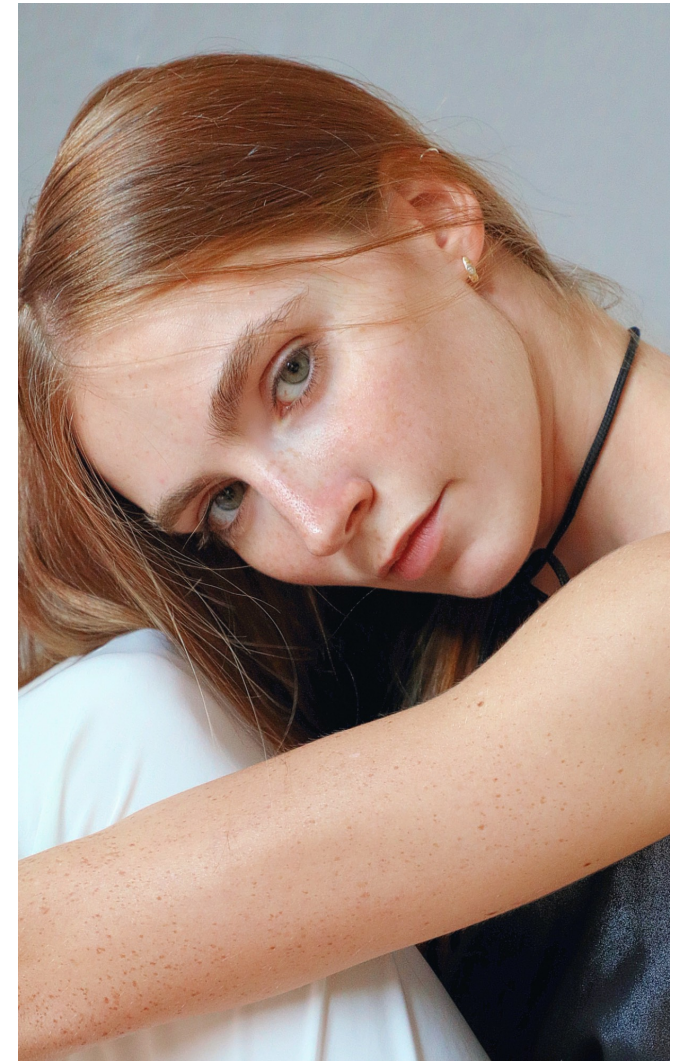

JASMINE

Magasság: 175 cm **Mell:** 80 cm **Derék:** 63 cm **Csípő:** 86 cm **Cipőméret:** 39 **Haj:** Vöröses szőke **Szem:** Kék