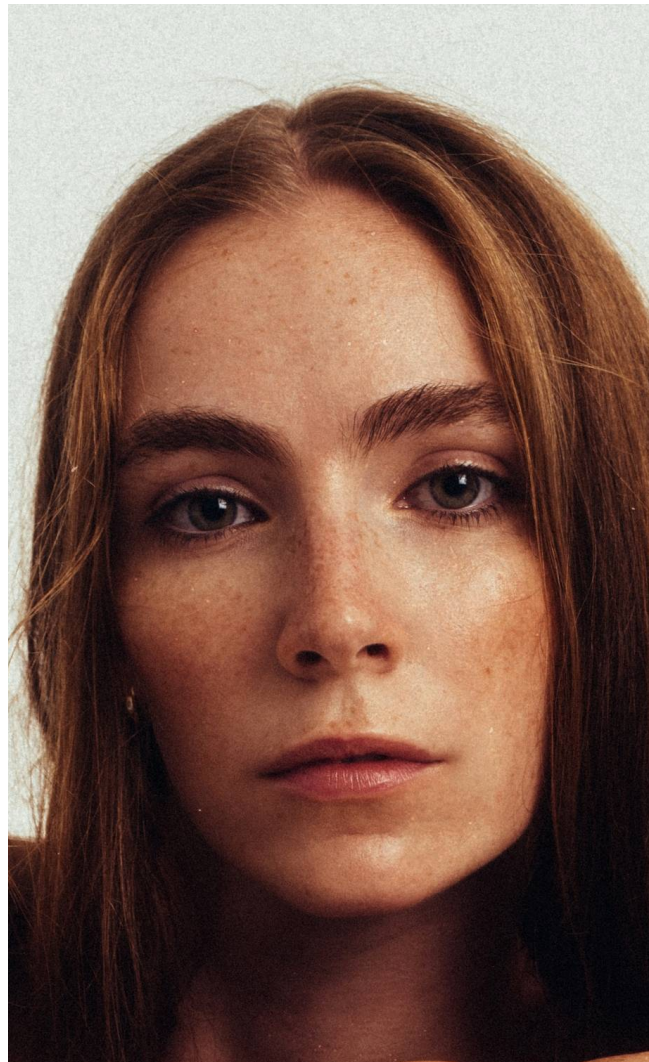

JASMINE

Magasság: 175 cm **Mell:** 80 cm **Derék:** 63 cm **Csípő:** 86 cm **Cipőméret:** 39 **Haj:** Vöröses szőke **Szem:** Kék