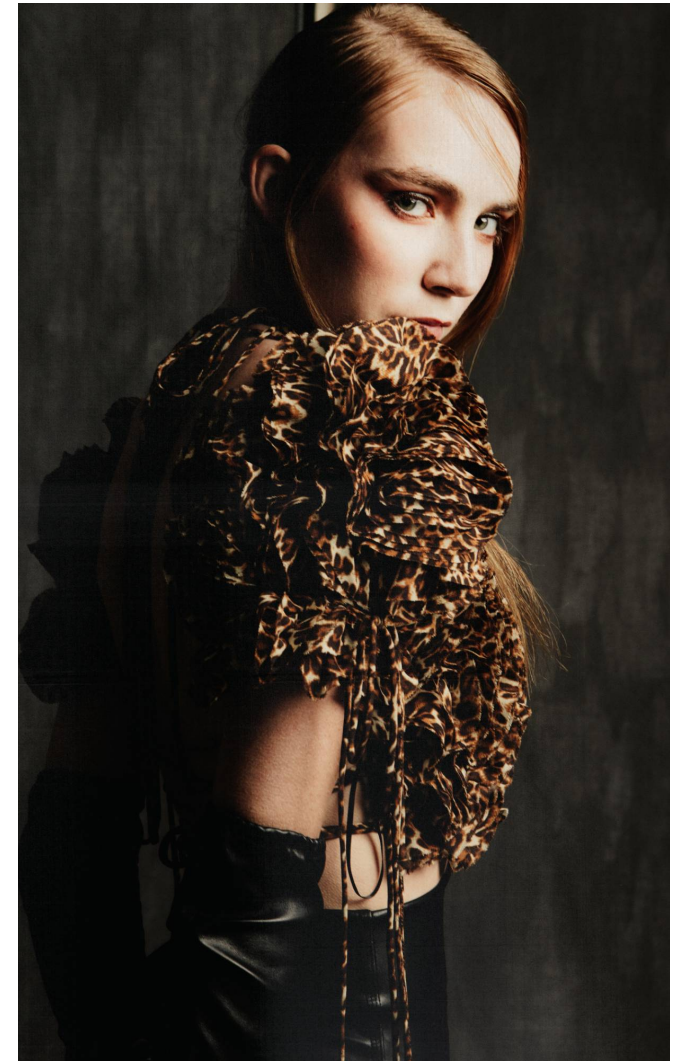

## JASMINE

**Magasság:** 175 cm **Mell:** 80 cm **Derék:** 63 cm **Csípő:** 86 cm **Cipőméret:** 39 **Haj:** Vöröses szőke **Szem:** Kék