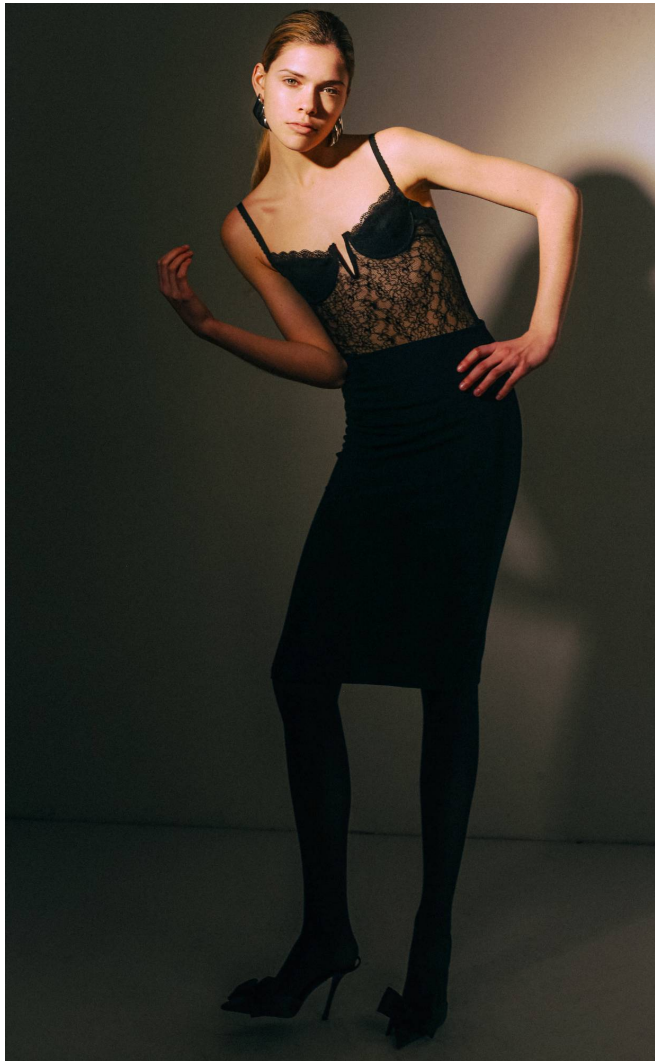

## REBECA

**Magasság:** 179 cm **Mell:** 83 cm **Derék:** 62 cm **Csípő:** 88 cm **Cipőméret:** 41 **Haj:** Sötétszőke **Szem:** Zöld

AVANTAGE

MANAGEMENT

REBECA

**Magasság:** 179 cm **Mell:** 83 cm **Derék:** 62 cm **Csípő:** 88 cm **Cipőméret:** 41 **Haj:** Sötétszőke **Szem:** Zöld