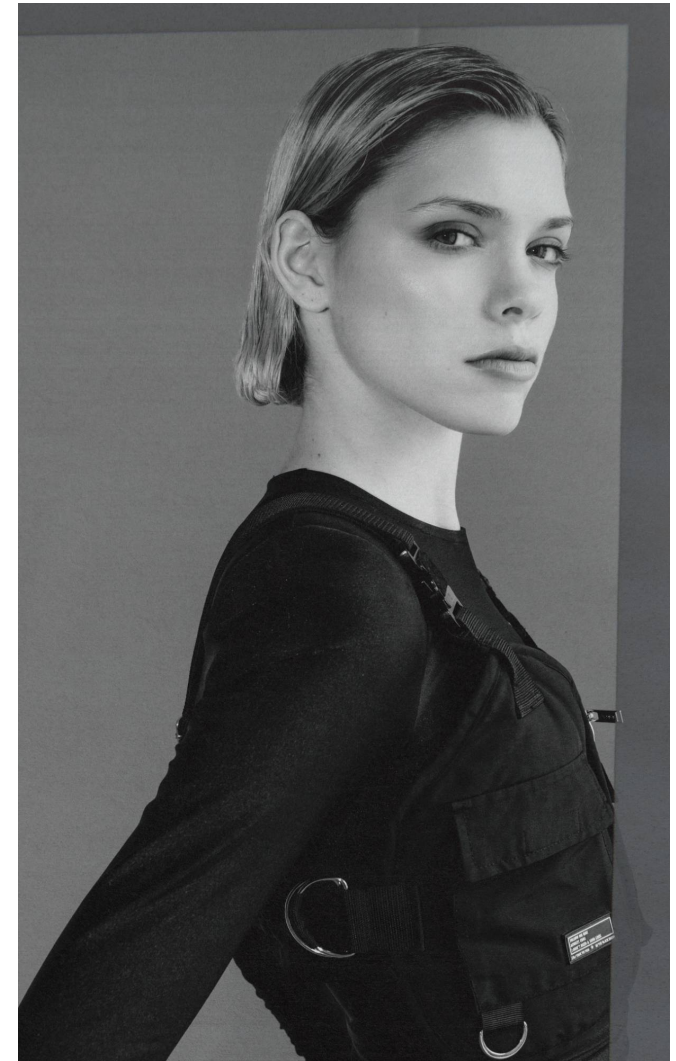

## REBECA

**Magasság:** 179 cm **Mell:** 83 cm **Derék:** 62 cm **Csípő:** 88 cm **Cipőméret:** 41 **Haj:** Sötétszőke **Szem:** Zöld

REBECA

**Magasság:** 179 cm **Mell:** 83 cm **Derék:** 62 cm **Csípő:** 88 cm **Cipőméret:** 41 **Haj:** Sötétszőke **Szem:** Zöld

## REBECA

**Magasság:** 179 cm **Mell:** 83 cm **Derék:** 62 cm **Csípő:** 88 cm **Cipőméret:** 41 **Haj:** Sötétszőke **Szem:** Zöld