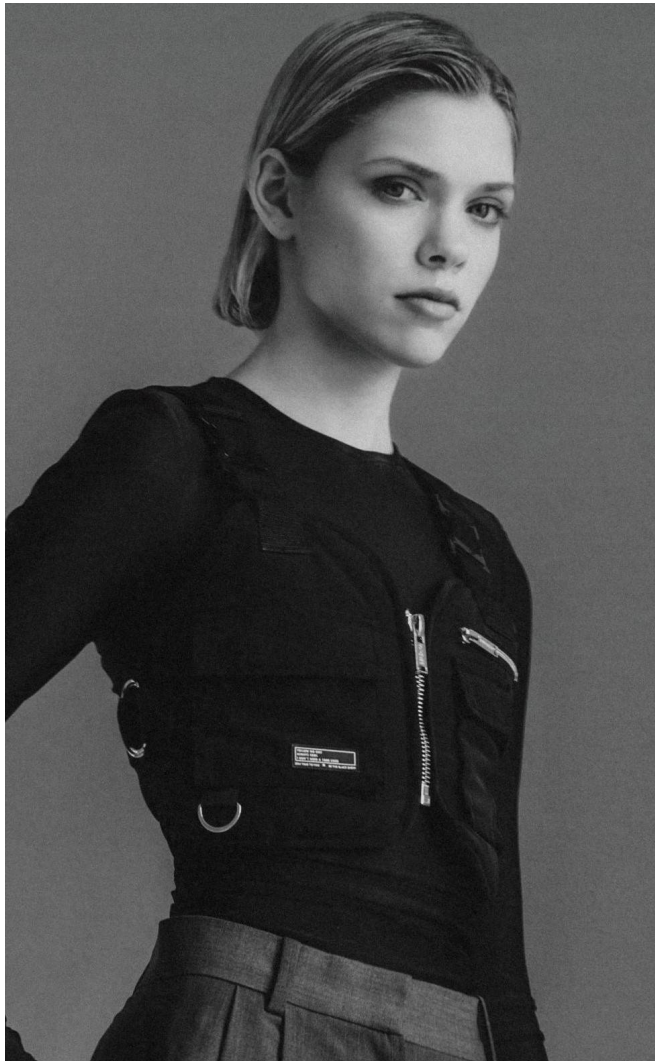

## REBECA

**Magasság:** 179 cm **Mell:** 83 cm **Derék:** 62 cm **Csípő:** 88 cm **Cipőméret:** 41 **Haj:** Sötétszőke **Szem:** Zöld

REBECA

**Magasság:** 179 cm **Mell:** 83 cm **Derék:** 62 cm **Csípő:** 88 cm **Cipőméret:** 41 **Haj:** Sötétszőke **Szem:** Zöld

## REBECA

**Magasság:** 179 cm **Mell:** 83 cm **Derék:** 62 cm **Csípő:** 88 cm **Cipőméret:** 41 **Haj:** Sötétszőke **Szem:** Zöld