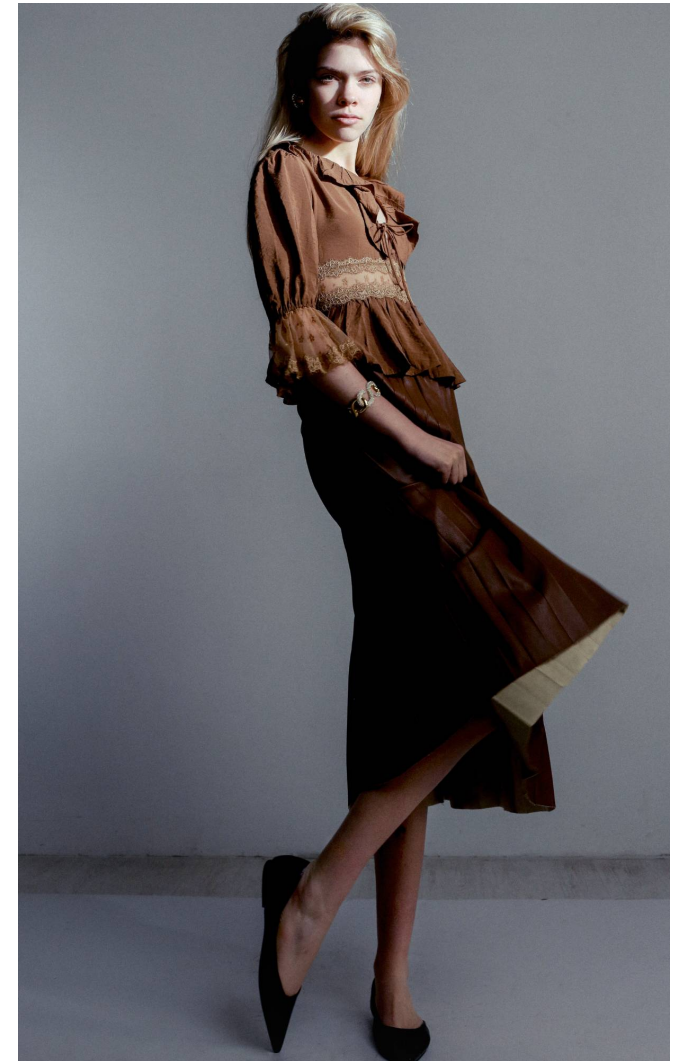

REBECA

Magasság: 179 cm **Mell:** 83 cm **Derék:** 62 cm **Csípő:** 88 cm **Cipőméret:** 41 **Haj:** Sötétszőke **Szem:** Zöld