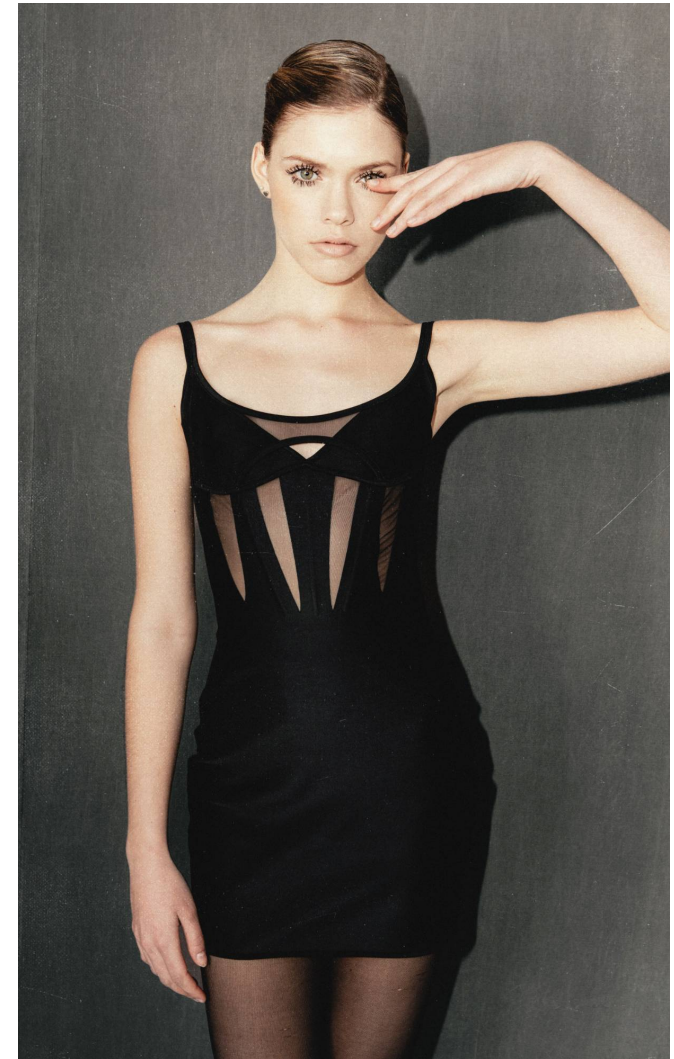

REBECA

Magasság: 179 cm **Mell:** 83 cm **Derék:** 62 cm **Csípő:** 88 cm **Cipőméret:** 41 **Haj:** Sötétszőke **Szem:** Zöld