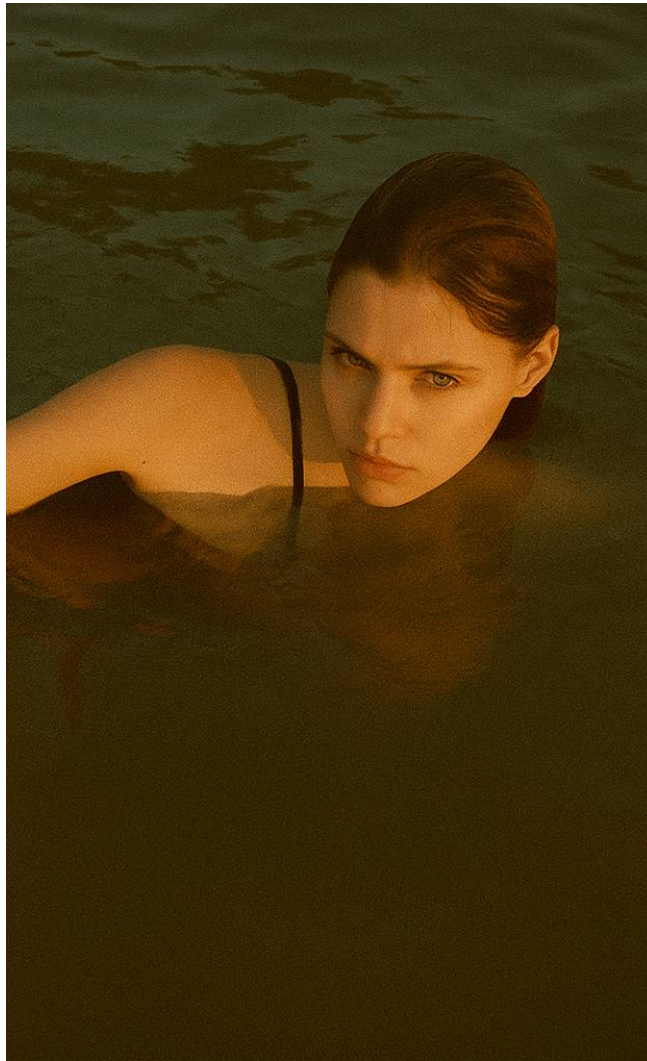

REBECA

Magasság: 179 cm **Mell:** 83 cm **Derék:** 62 cm **Csípő:** 88 cm **Cipőméret:** 41 **Haj:** Sötétszőke **Szem:** Zöld