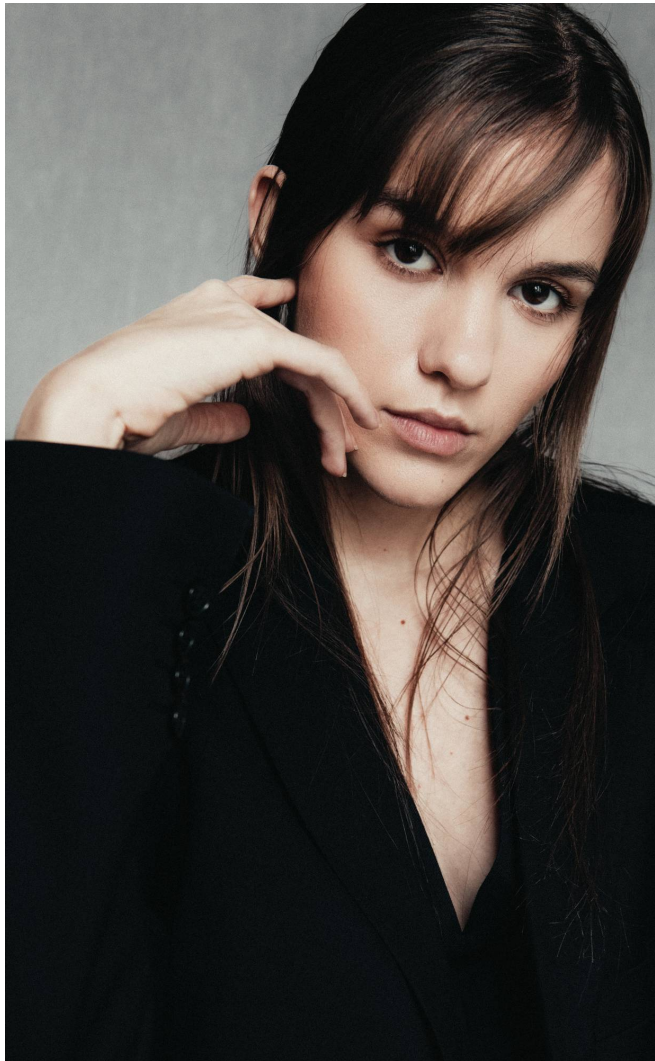

DAISY

Magasság: 178 cm **Mell:** 85 cm **Derék:** 62 cm **Csípő:** 87 cm **Cipőméret:** 39 **Haj:** Barna **Szem:** Barna

DAISY

Magasság: 178 cm **Mell:** 85 cm **Derék:** 62 cm **Csípő:** 87 cm **Cipőméret:** 39 **Haj:** Barna **Szem:** Barna