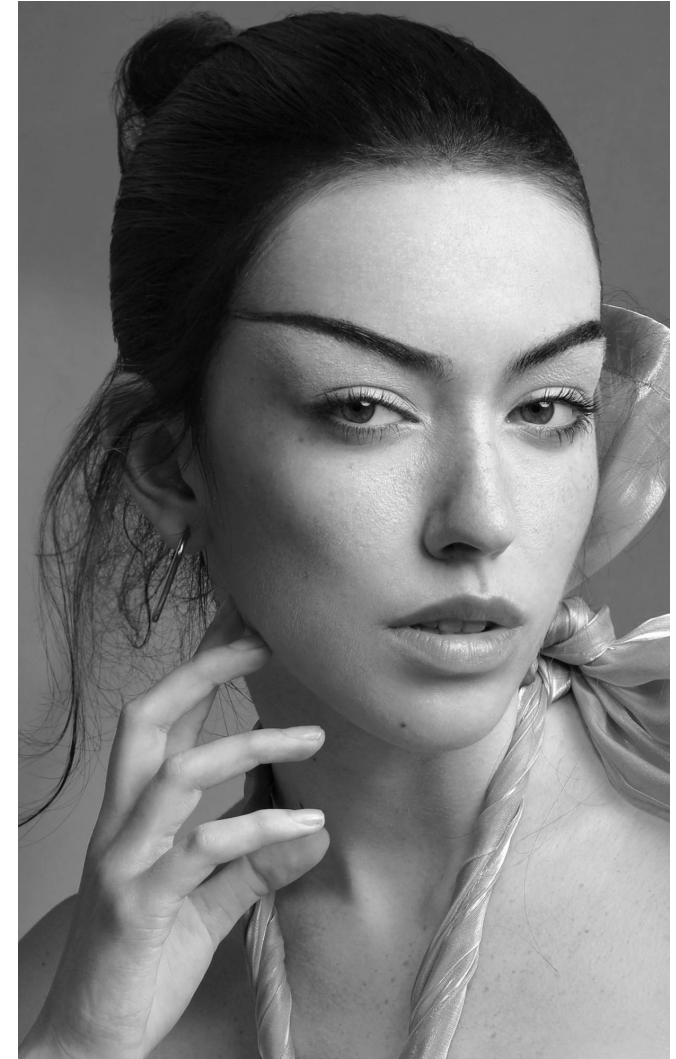

## SZONJA LIZA

**Magasság:** 170 cm **Mell:** 84 cm **Derék:** 62 cm **Csípő:** 89 cm **Cipőméret:** 39 **Haj:** Sötétbarna **Szem:** Barna