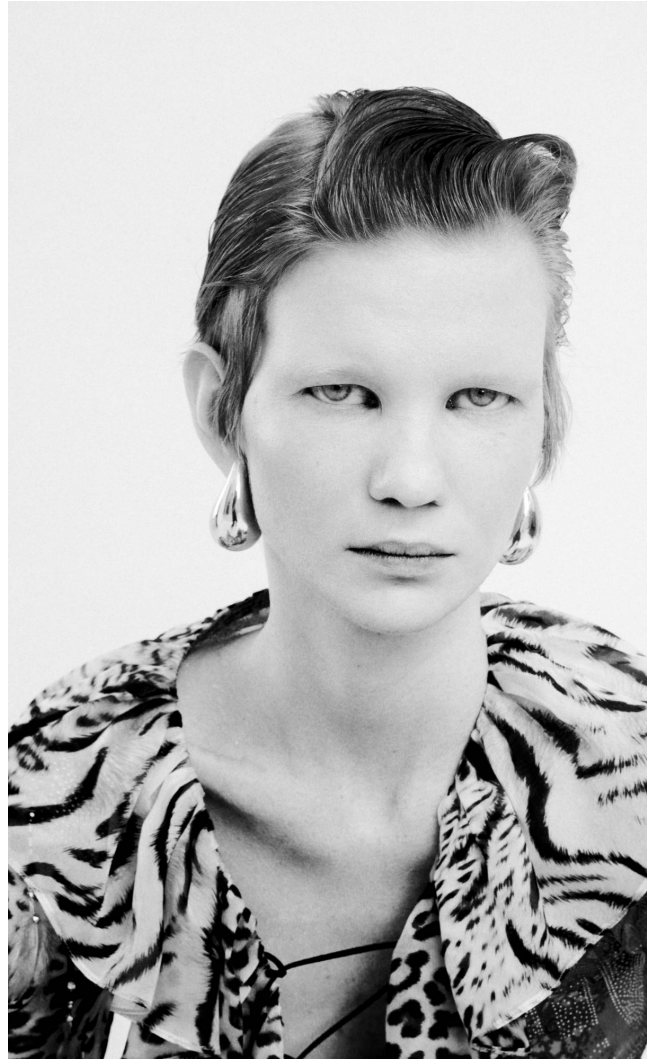

ANGEL

Magasság: 180 cm **Mell:** 79 cm **Derék:** 62 cm **Csípő:** 89 cm **Cipőméret:** 39 **Haj:** Vörös **Szem:** Zöld

ANGEL

Magasság: 180 cm **Mell:** 79 cm **Derék:** 62 cm **Csípő:** 89 cm **Cipőméret:** 39 **Haj:** Vörös **Szem:** Zöld