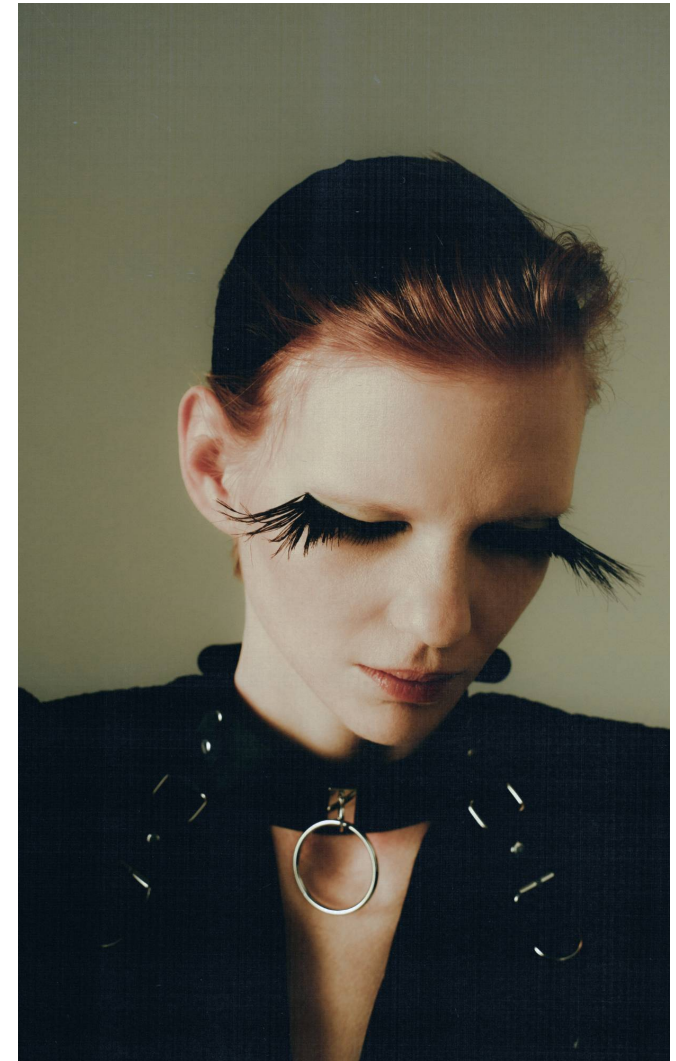

ANGEL

Magasság: 180 cm **Mell:** 79 cm **Derék:** 62 cm **Csípő:** 89 cm **Cipőméret:** 39 **Haj:** Vörös **Szem:** Zöld