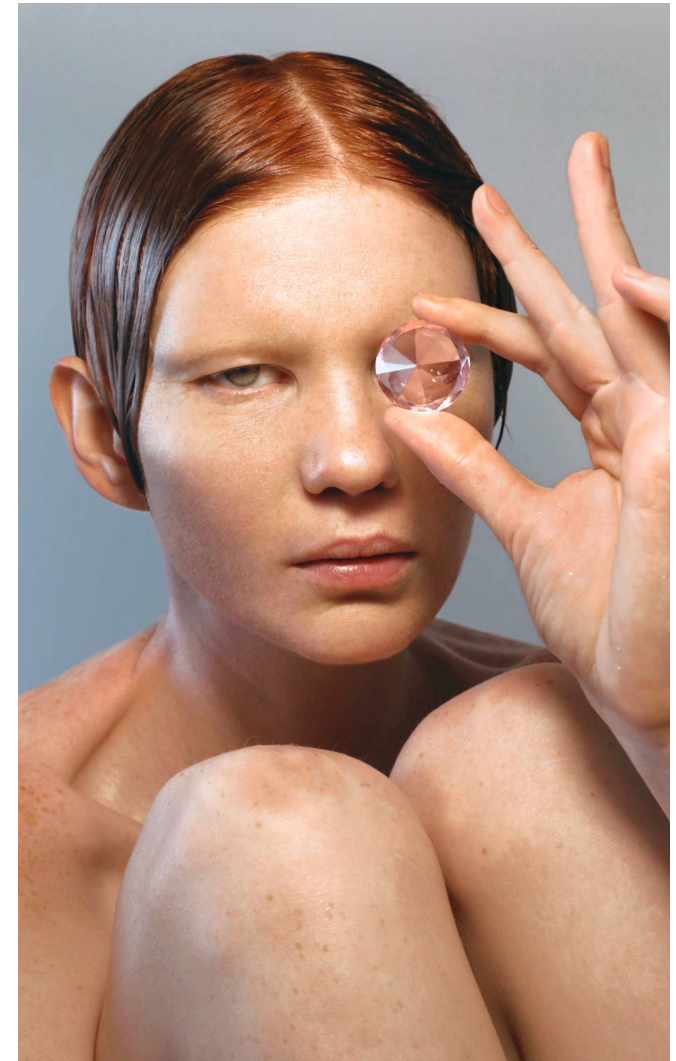

ANGEL

Magasság: 180 cm **Mell:** 79 cm **Derék:** 62 cm **Csípő:** 89 cm **Cipőméret:** 39 **Haj:** Vörös **Szem:** Zöld

ANGEL

Magasság: 180 cm **Mell:** 79 cm **Derék:** 62 cm **Csípő:** 89 cm **Cipőméret:** 39 **Haj:** Vörös **Szem:** Zöld