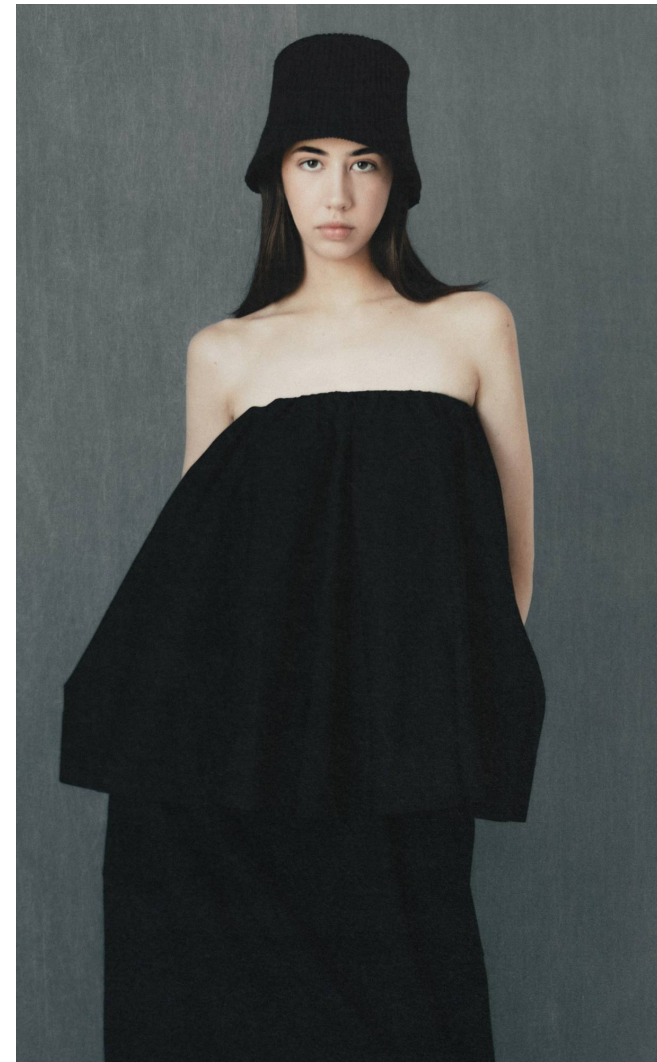

LEONA

Magasság: 180 cm **Mell:** 81 cm **Derék:** 61 cm **Csípő:** 87 cm **Cipőméret:** 41 **Haj:** Barna **Szem:** Barna

LEONA

Magasság: 180 cm **Mell:** 81 cm **Derék:** 61 cm **Csípő:** 87 cm **Cipőméret:** 41 **Haj:** Barna **Szem:** Barna

LEONA

Magasság: 180 cm **Mell:** 81 cm **Derék:** 61 cm **Csípő:** 87 cm **Cipőméret:** 41 **Haj:** Barna **Szem:** Barna