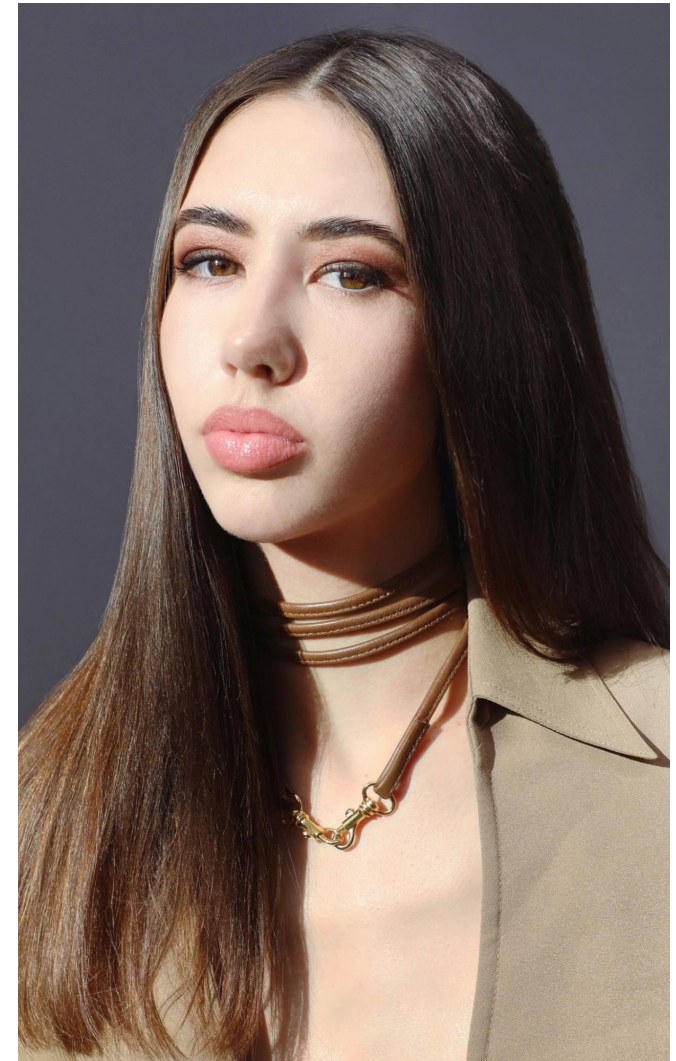

LEONA

Magasság: 180 cm **Mell:** 81 cm **Derék:** 61 cm **Csípő:** 87 cm **Cipőméret:** 41 **Haj:** Barna **Szem:** Barna

LEONA

Magasság: 180 cm **Mell:** 81 cm **Derék:** 61 cm **Csípő:** 87 cm **Cipőméret:** 41 **Haj:** Barna **Szem:** Barna

LEONA

Magasság: 180 cm **Mell:** 81 cm **Derék:** 61 cm **Csípő:** 87 cm **Cipőméret:** 41 **Haj:** Barna **Szem:** Barna