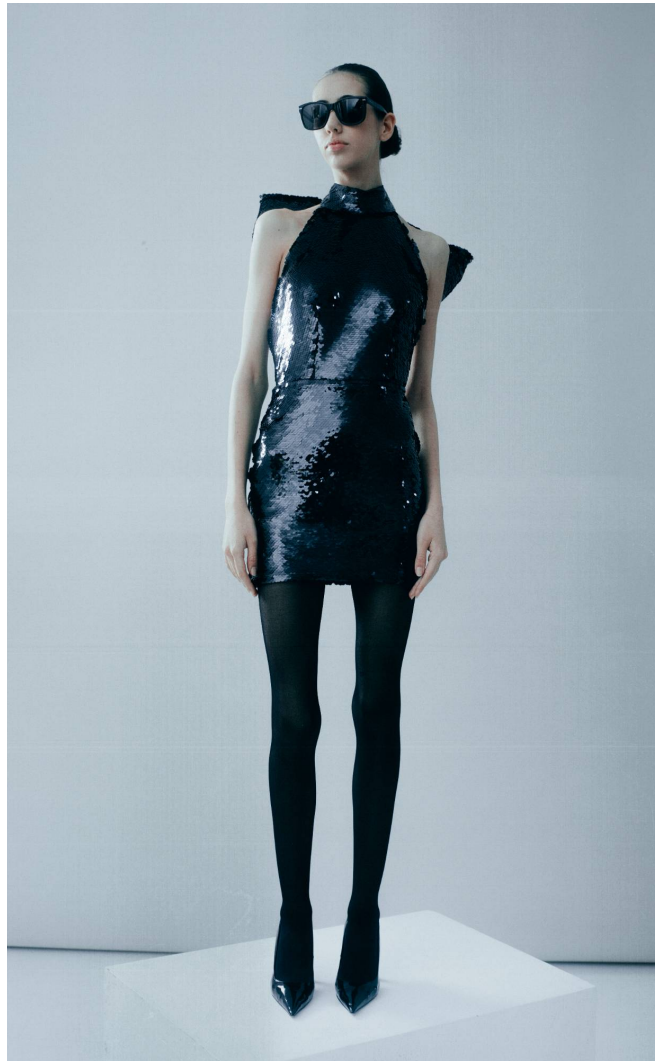

LEONA

Magasság: 180 cm **Mell:** 81 cm **Derék:** 61 cm **Csípő:** 87 cm **Cipőméret:** 41 **Haj:** Barna **Szem:** Barna

LEONA

Magasság: 180 cm **Mell:** 81 cm **Derék:** 61 cm **Csípő:** 87 cm **Cipőméret:** 41 **Haj:** Barna **Szem:** Barna