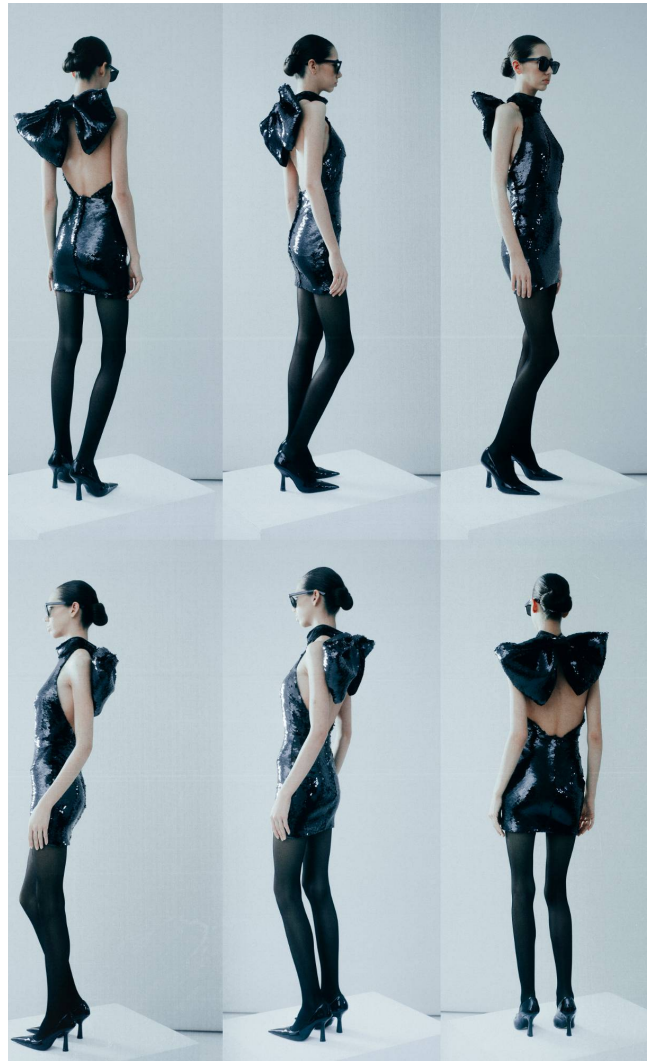

LEONA

Magasság: 180 cm **Mell:** 81 cm **Derék:** 61 cm **Csípő:** 87 cm **Cipőméret:** 41 **Haj:** Barna **Szem:** Barna

LEONA

Magasság: 180 cm **Mell:** 81 cm **Derék:** 61 cm **Csípő:** 87 cm **Cipőméret:** 41 **Haj:** Barna **Szem:** Barna