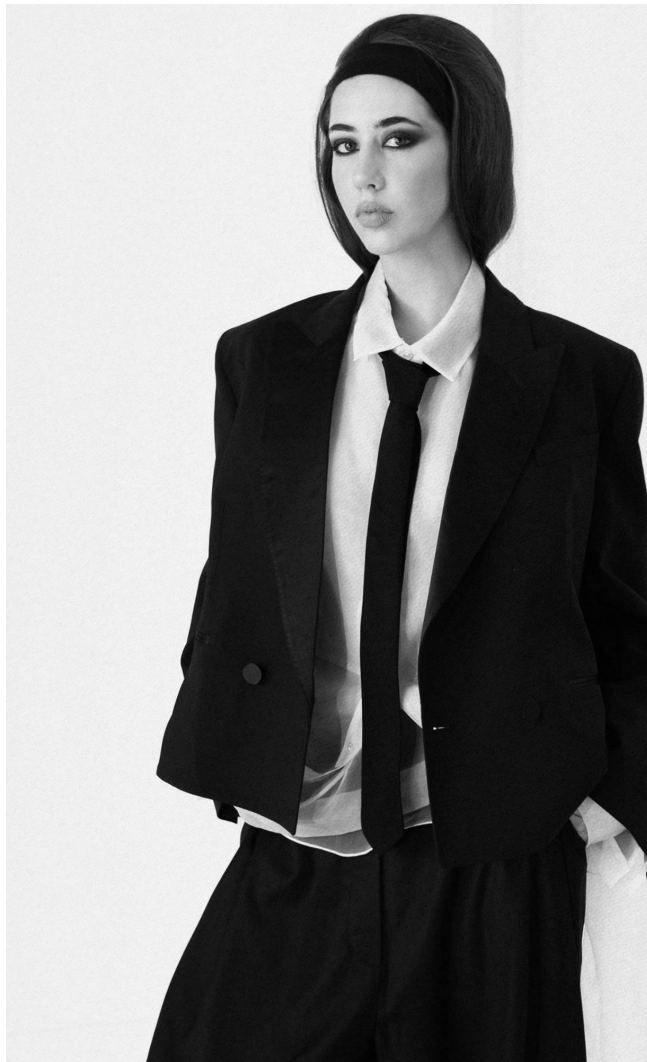

LEONA

Magasság: 180 cm **Mell:** 81 cm **Derék:** 61 cm **Csípő:** 87 cm **Cipőméret:** 41 **Haj:** Barna **Szem:** Barna

LEONA

Magasság: 180 cm **Mell:** 81 cm **Derék:** 61 cm **Csípő:** 87 cm **Cipőméret:** 41 **Haj:** Barna **Szem:** Barna

LEONA

Magasság: 180 cm **Mell:** 81 cm **Derék:** 61 cm **Csípő:** 87 cm **Cipőméret:** 41 **Haj:** Barna **Szem:** Barna