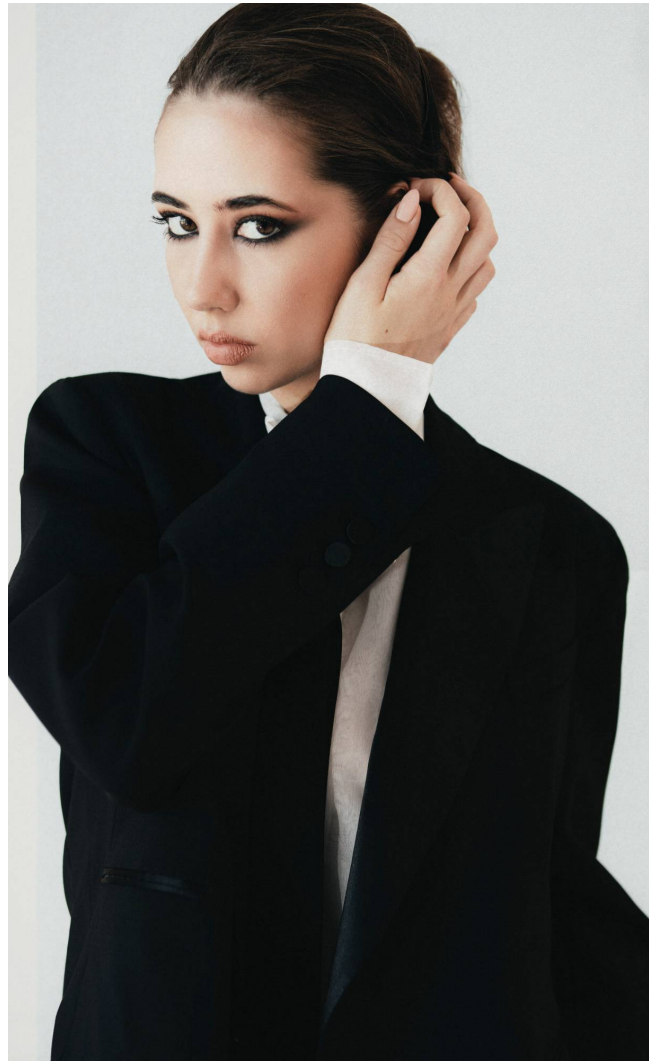

LEONA

Magasság: 180 cm **Mell:** 81 cm **Derék:** 61 cm **Csípő:** 87 cm **Cipőméret:** 41 **Haj:** Barna **Szem:** Barna

LEONA

Magasság: 180 cm **Mell:** 81 cm **Derék:** 61 cm **Csípő:** 87 cm **Cipőméret:** 41 **Haj:** Barna **Szem:** Barna

LEONA

Magasság: 180 cm **Mell:** 81 cm **Derék:** 61 cm **Csípő:** 87 cm **Cipőméret:** 41 **Haj:** Barna **Szem:** Barna