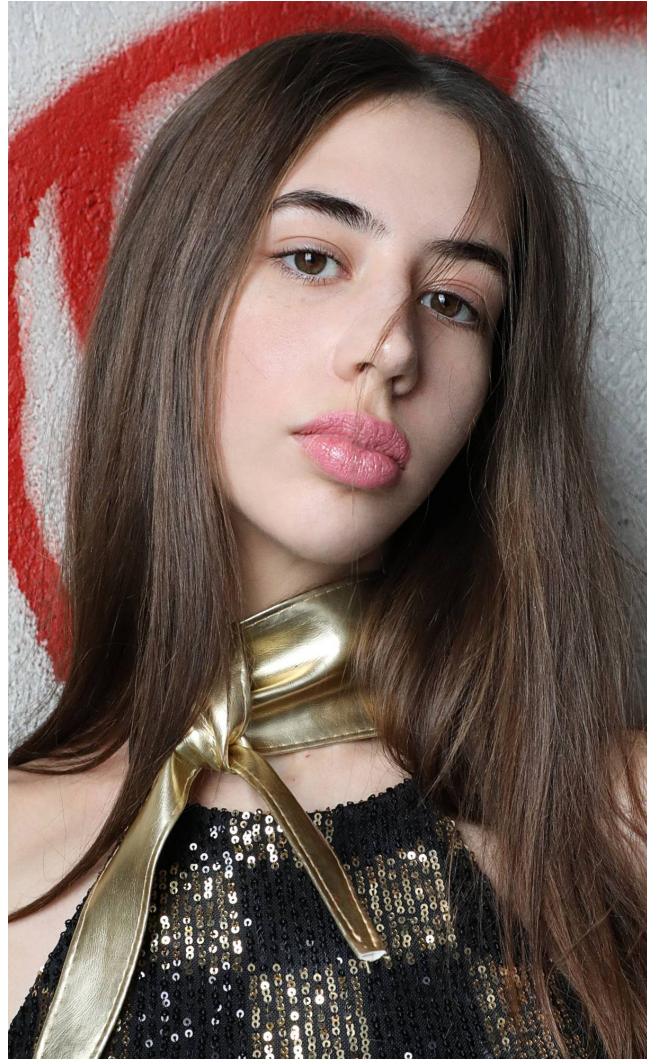

LEONA

Magasság: 180 cm **Mell:** 81 cm **Derék:** 61 cm **Csípő:** 87 cm **Cipőméret:** 41 **Haj:** Barna **Szem:** Barna