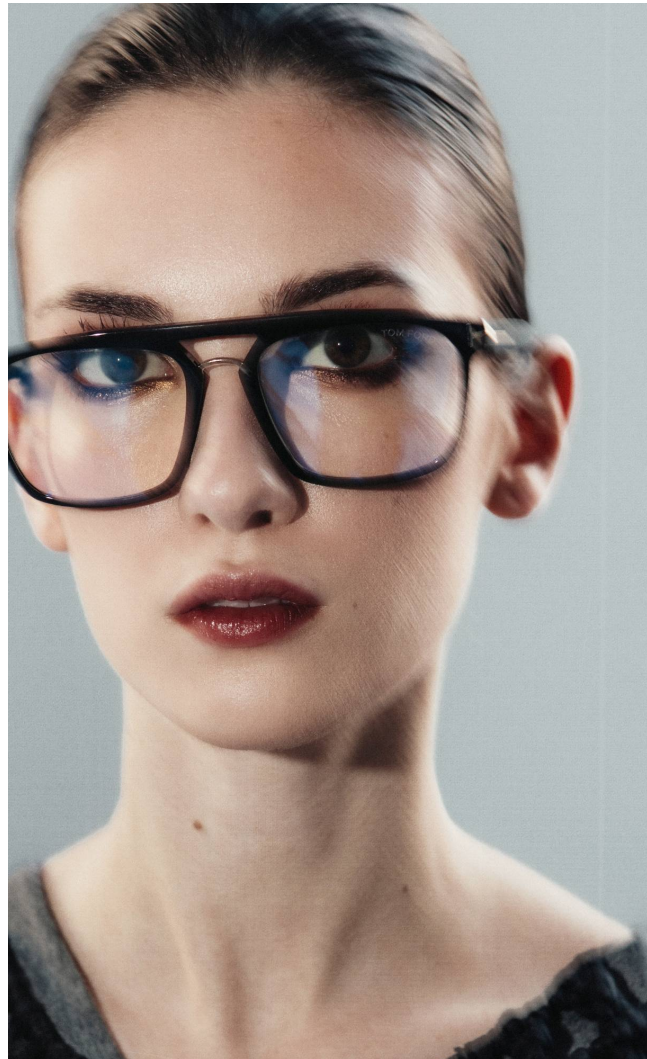

KITTI

Magasság: 175 cm **Mell:** 82 cm **Derék:** 58 cm **Csípő:** 88 cm **Cipőméret:** 38 **Haj:** Barna **Szem:** Zöld

KITTI

Magasság: 175 cm **Mell:** 82 cm **Derék:** 58 cm **Csípő:** 88 cm **Cipőméret:** 38 **Haj:** Barna **Szem:** Zöld