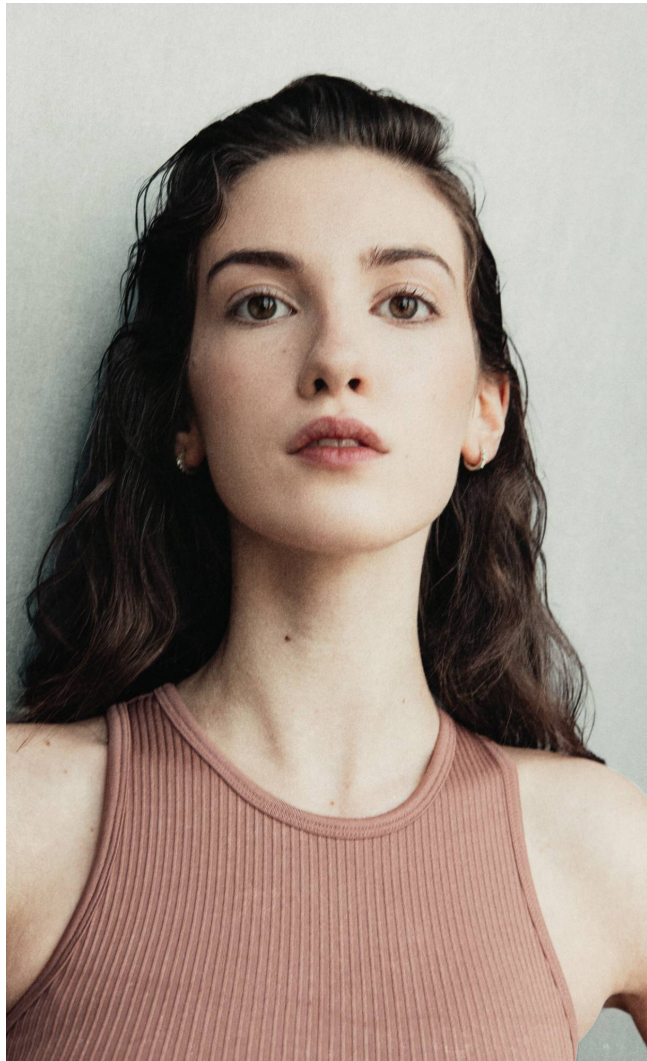

## KITTI

**Magasság:** 175 cm **Mell:** 82 cm **Derék:** 58 cm **Csípő:** 88 cm **Cipőméret:** 38 **Haj:** Barna **Szem:** Zöld