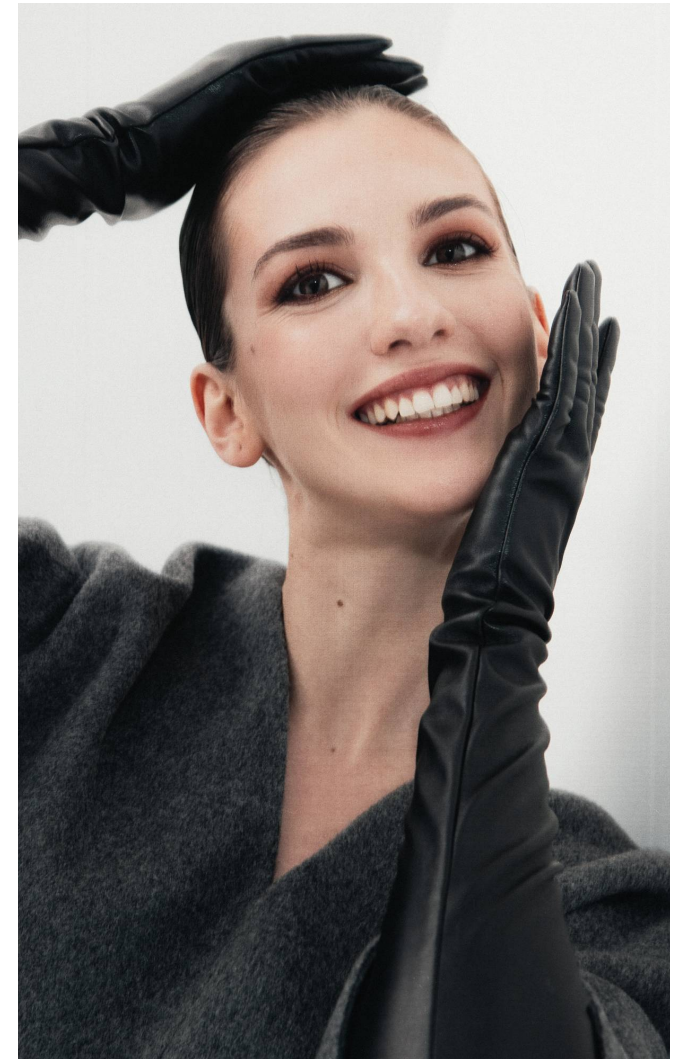

KITTI

Magasság: 175 cm **Mell:** 82 cm **Derék:** 58 cm **Csípő:** 88 cm **Cipőméret:** 38 **Haj:** Barna **Szem:** Zöld