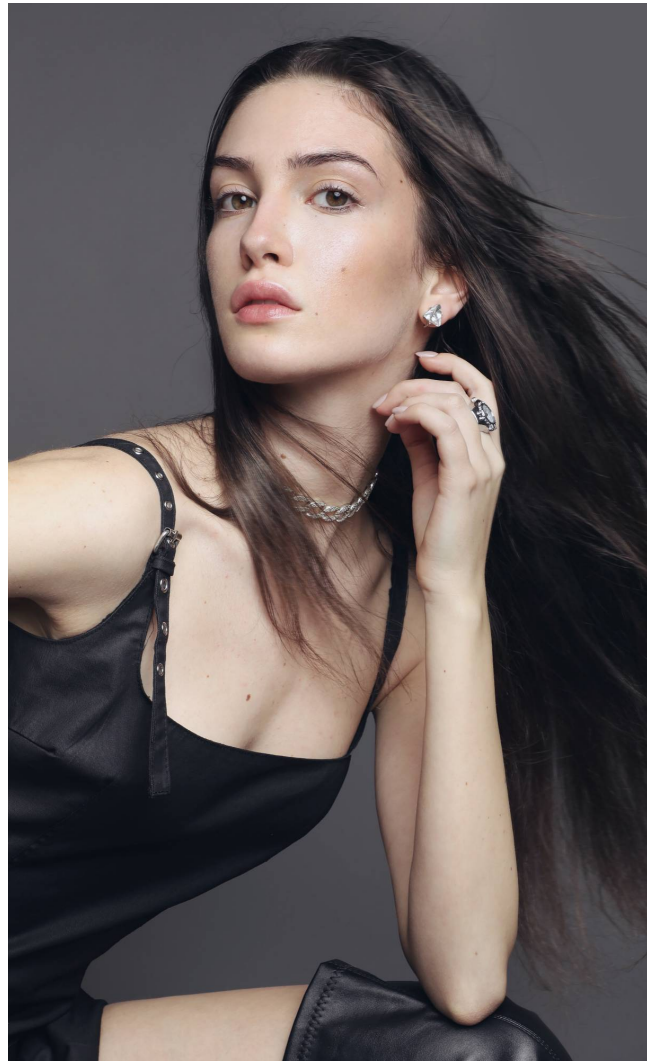

KITTI

Magasság: 175 cm **Mell:** 82 cm **Derék:** 58 cm **Csípő:** 88 cm **Cipőméret:** 38 **Haj:** Barna **Szem:** Zöld