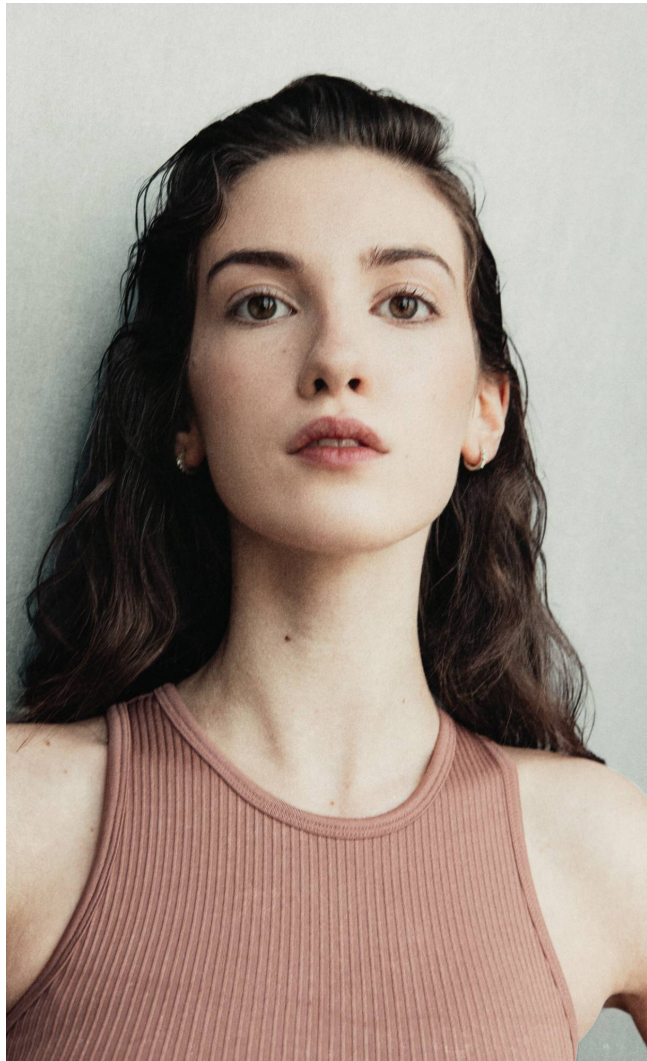

KITTI

Magasság: 175 cm **Mell:** 82 cm **Derék:** 58 cm **Csípő:** 88 cm **Cipőméret:** 38 **Haj:** Barna **Szem:** Zöld

KITTI

Magasság: 175 cm **Mell:** 82 cm **Derék:** 58 cm **Csípő:** 88 cm **Cipőméret:** 38 **Haj:** Barna **Szem:** Zöld