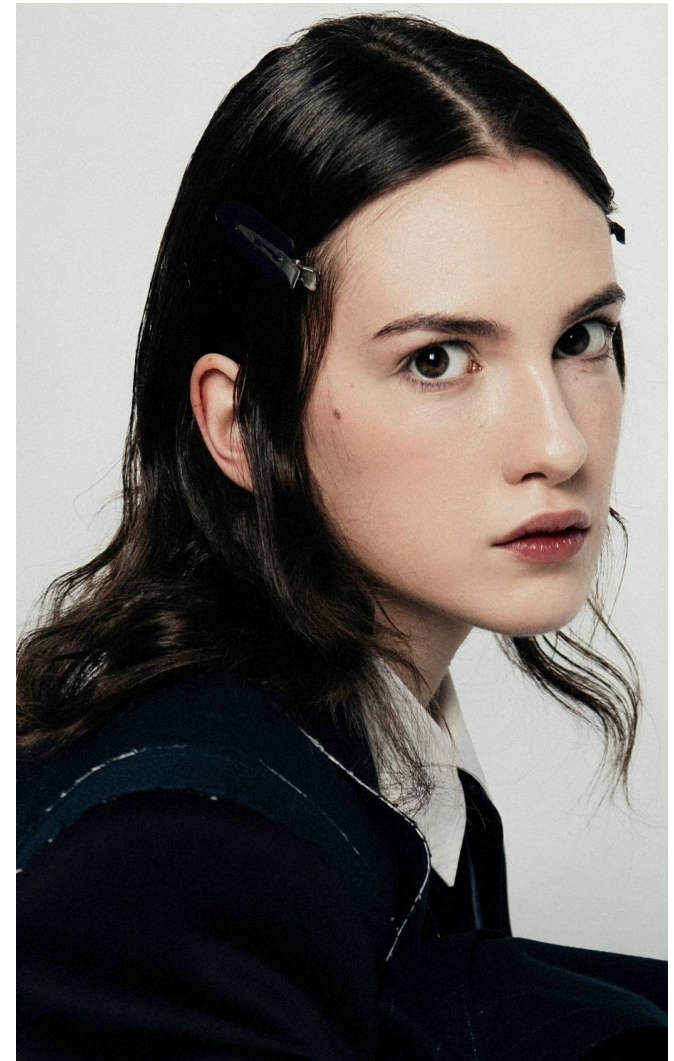

KITTI

Magasság: 175 cm **Mell:** 82 cm **Derék:** 58 cm **Csípő:** 88 cm **Cipőméret:** 38 **Haj:** Barna **Szem:** Zöld