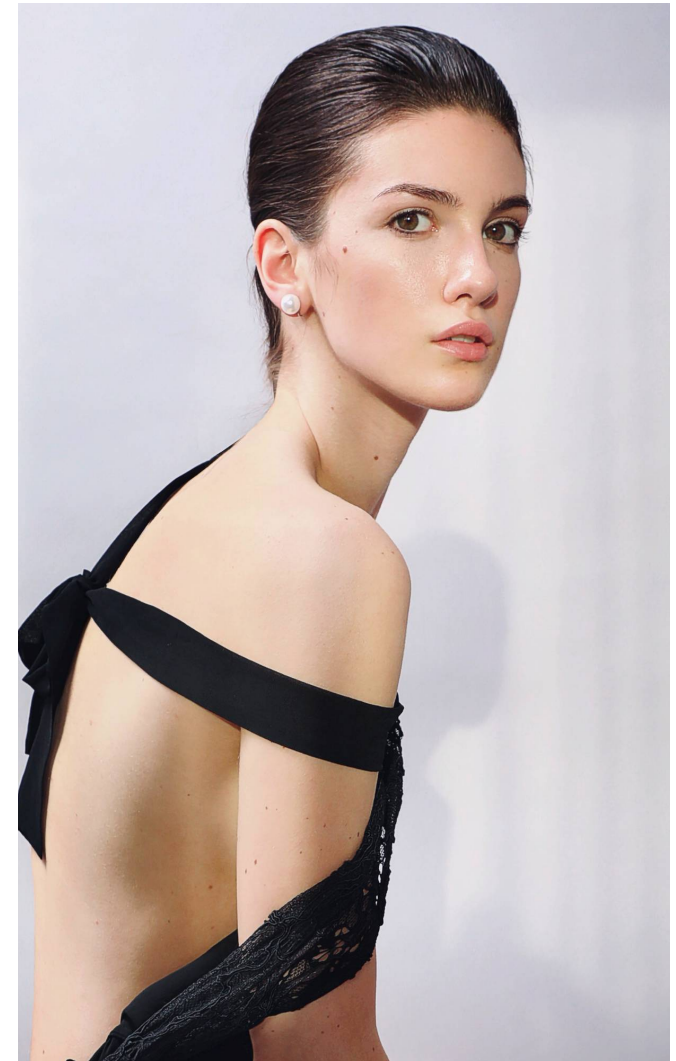

KITTI

Magasság: 175 cm **Mell:** 82 cm **Derék:** 58 cm **Csípő:** 88 cm **Cipőméret:** 38 **Haj:** Barna **Szem:** Zöld