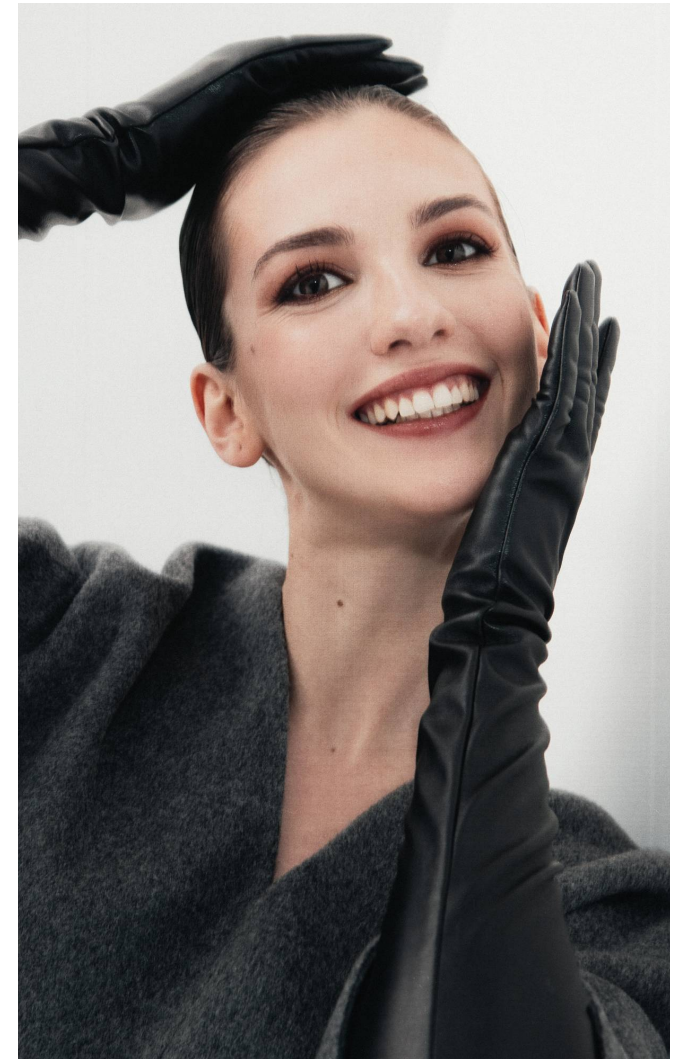

KITTI

Magasság: 175 cm **Mell:** 82 cm **Derék:** 58 cm **Csípő:** 88 cm **Cipőméret:** 38 **Haj:** Barna **Szem:** Zöld

KITTI

Magasság: 175 cm **Mell:** 82 cm **Derék:** 58 cm **Csípő:** 88 cm **Cipőméret:** 38 **Haj:** Barna **Szem:** Zöld