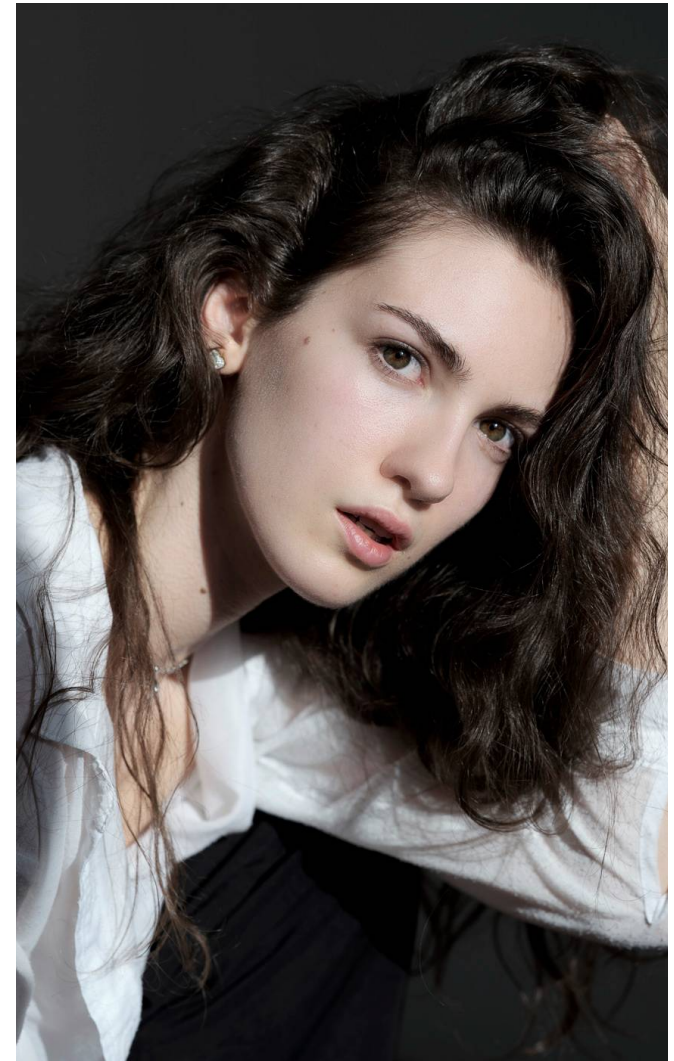

## KITTI

**Magasság:** 175 cm **Mell:** 82 cm **Derék:** 58 cm **Csípő:** 88 cm **Cipőméret:** 38 **Haj:** Barna **Szem:** Zöld