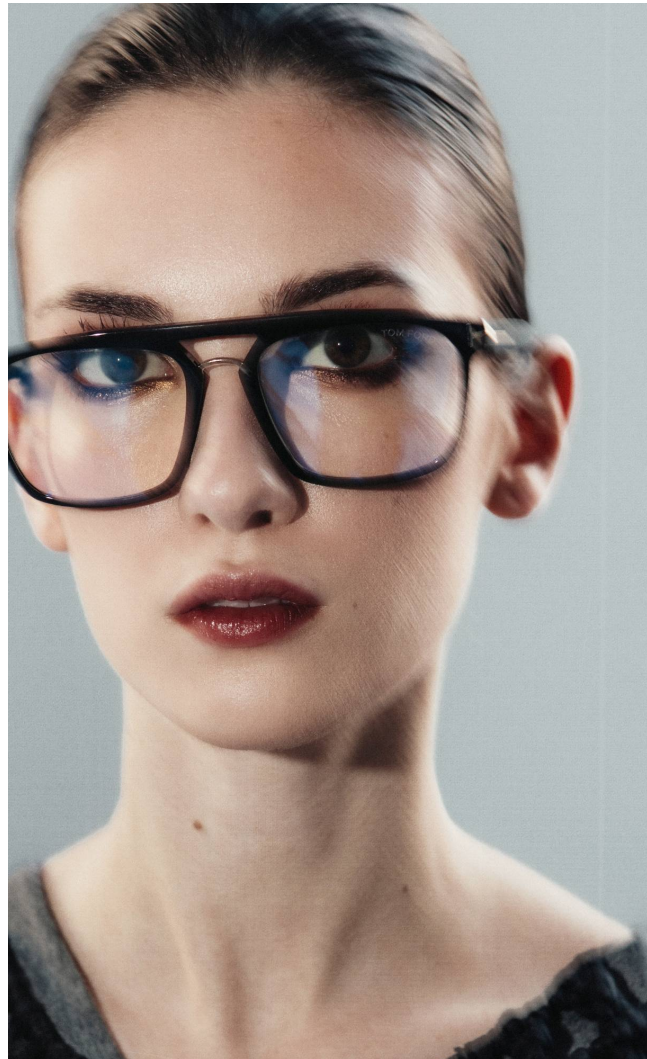

## KITTI

**Magasság:** 175 cm **Mell:** 82 cm **Derék:** 58 cm **Csípő:** 88 cm **Cipőméret:** 38 **Haj:** Barna **Szem:** Zöld