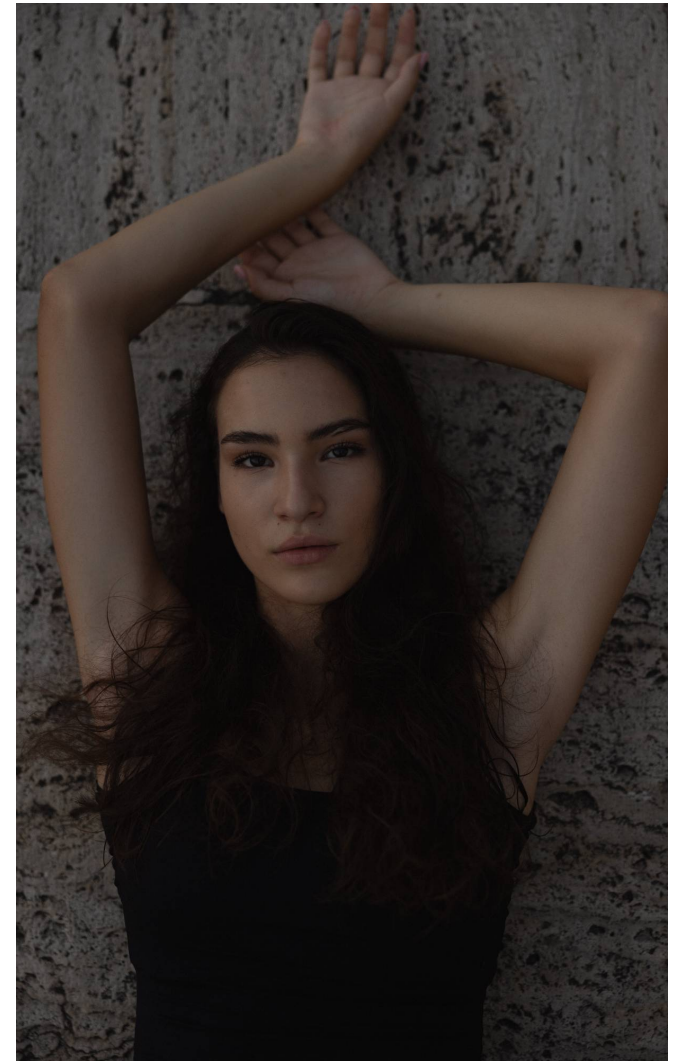

FLORA

Magasság: 180 cm **Mell:** 81 cm **Derék:** 60 cm **Csípő:** 90 cm **Cipőméret:** 41 **Haj:** Barna **Szem:** Barna