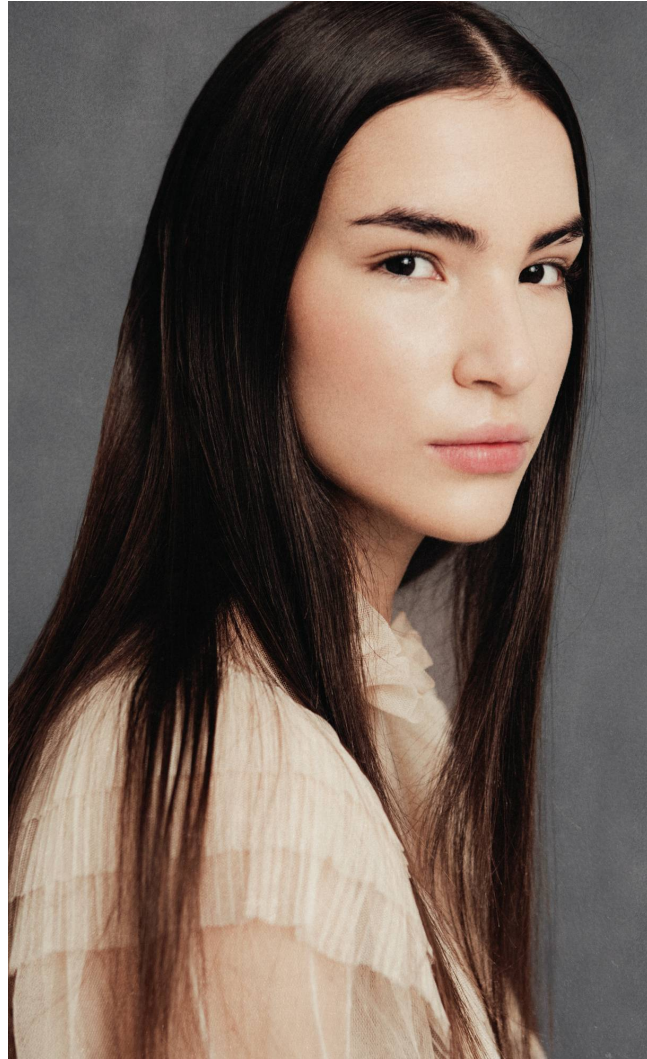

FLORA

Magasság: 180 cm **Mell:** 81 cm **Derék:** 60 cm **Csípő:** 90 cm **Cipőméret:** 41 **Haj:** Barna **Szem:** Barna