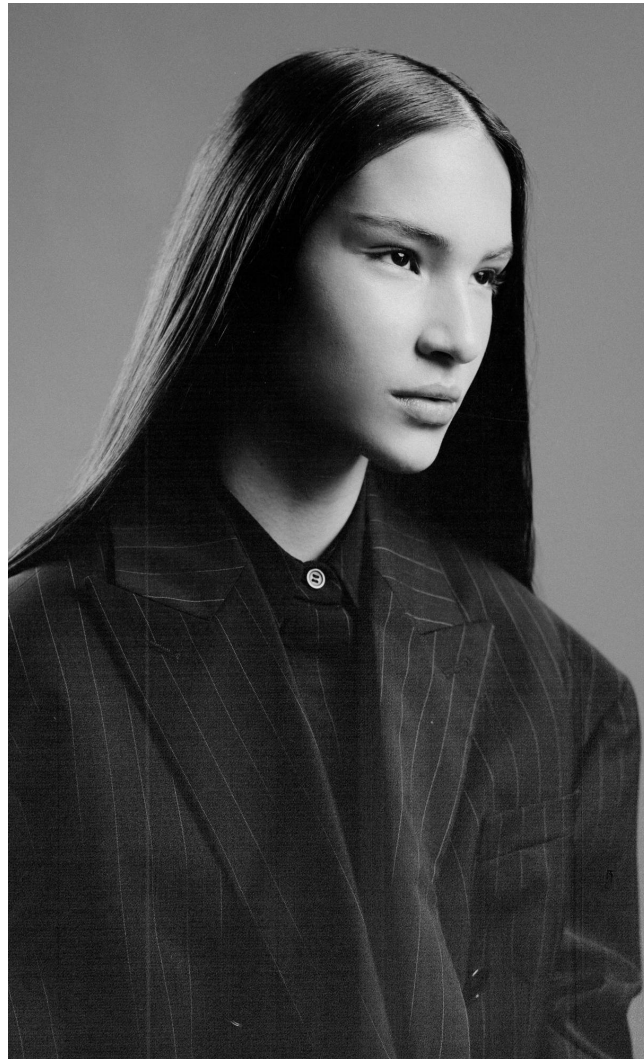

FLORA

Magasság: 180 cm **Mell:** 81 cm **Derék:** 60 cm **Csípő:** 90 cm **Cipőméret:** 41 **Haj:** Barna **Szem:** Barna