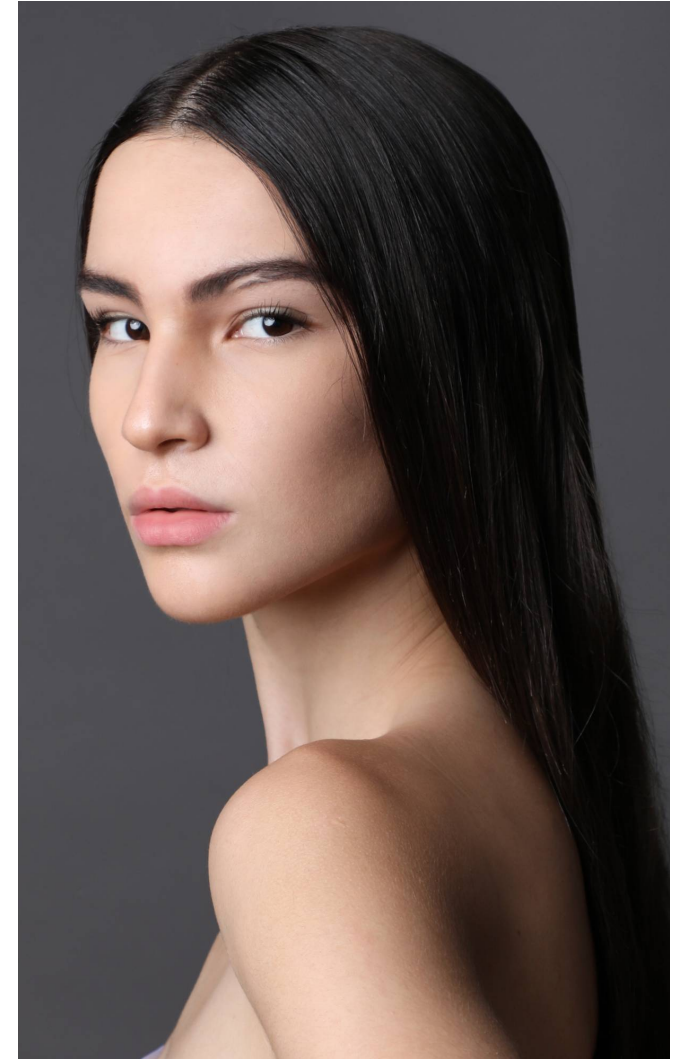

FLORA

Magasság: 180 cm **Mell:** 81 cm **Derék:** 60 cm **Csípő:** 90 cm **Cipőméret:** 41 **Haj:** Barna **Szem:** Barna