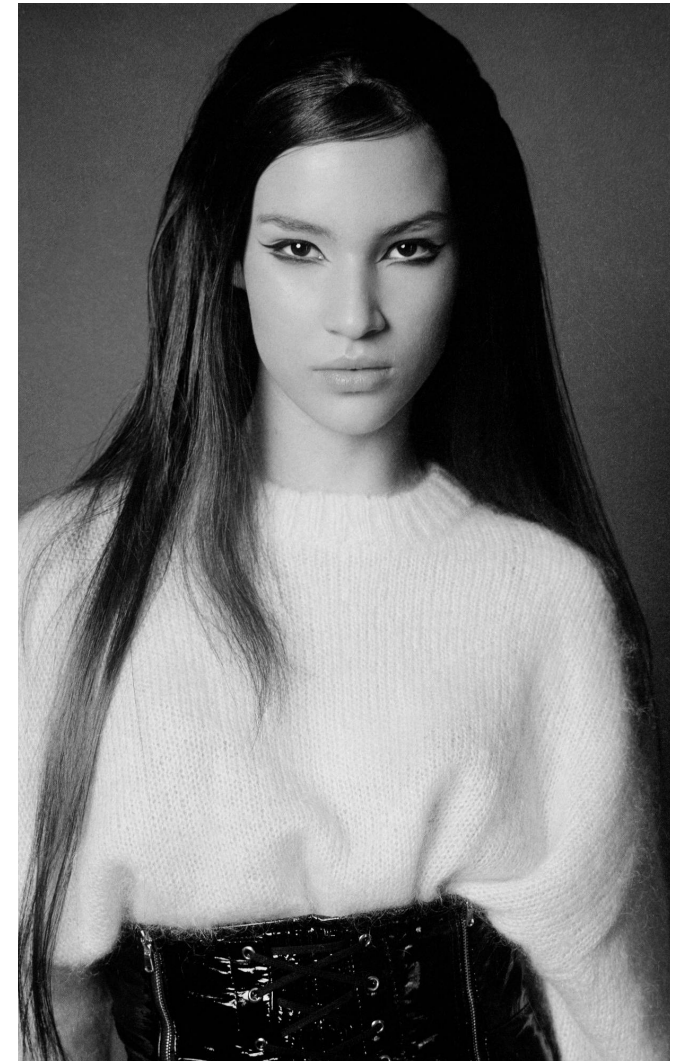

FLORA

Magasság: 180 cm **Mell:** 81 cm **Derék:** 60 cm **Csípő:** 90 cm **Cipőméret:** 41 **Haj:** Barna **Szem:** Barna