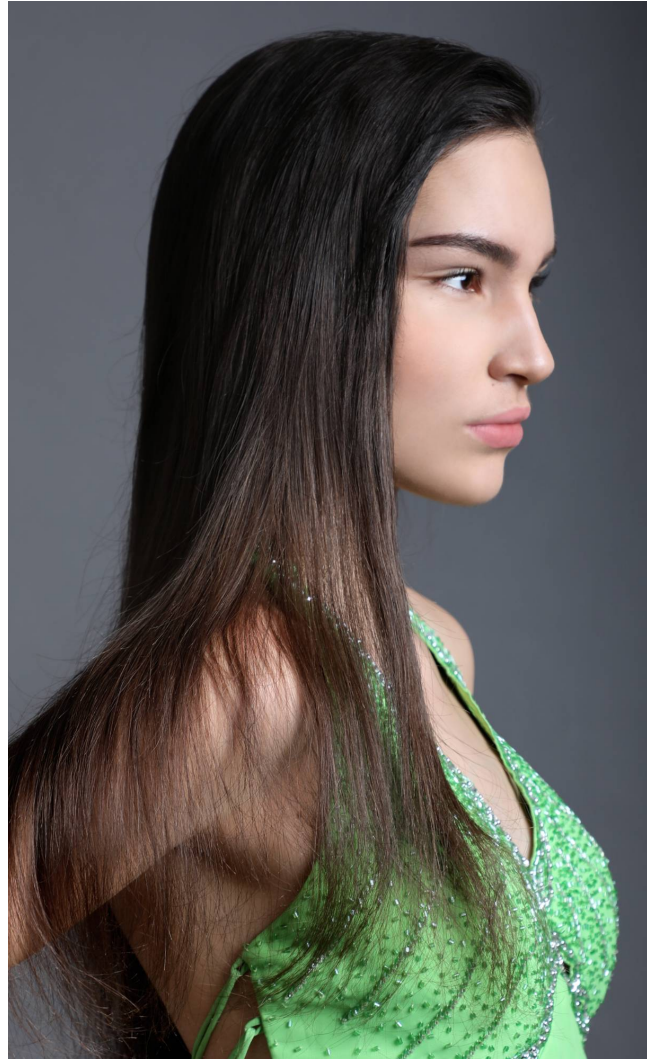

FLORA

Magasság: 180 cm **Mell:** 81 cm **Derék:** 60 cm **Csípő:** 90 cm **Cipőméret:** 41 **Haj:** Barna **Szem:** Barna