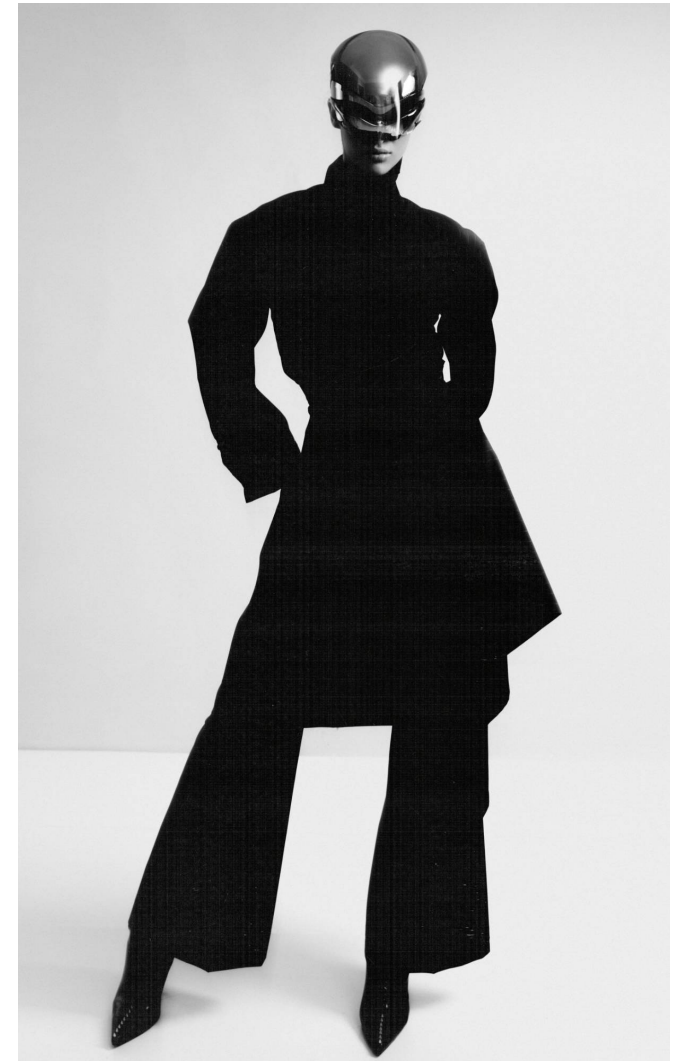

FLORA

Magasság: 180 cm **Mell:** 81 cm **Derék:** 60 cm **Csípő:** 90 cm **Cipőméret:** 41 **Haj:** Barna **Szem:** Barna