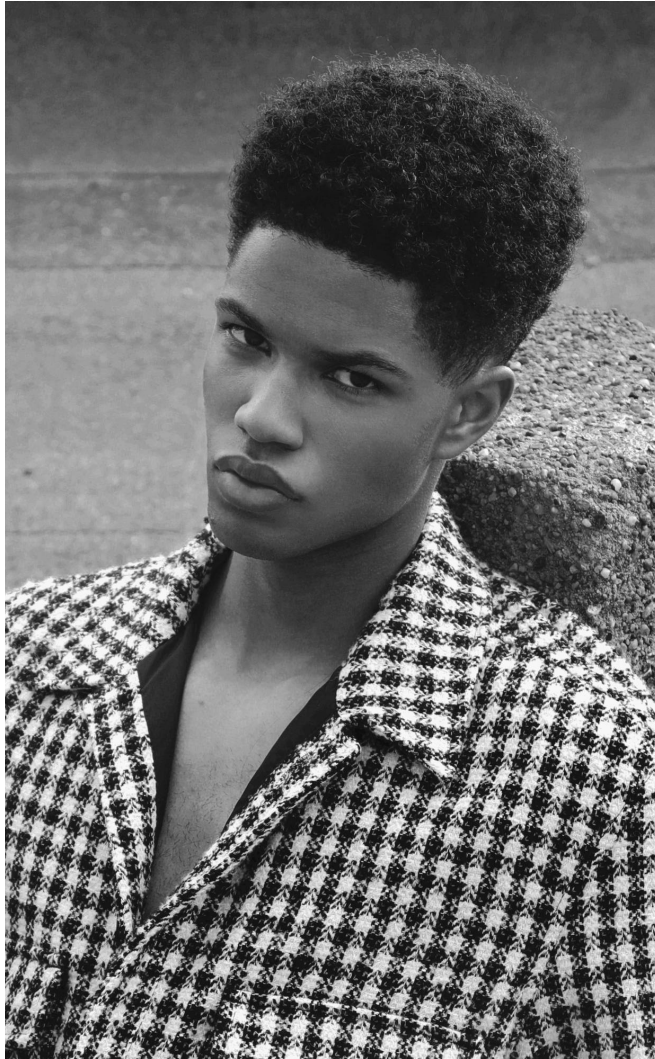

IBRAHIM

Magasság: 189 cm **Mell:** 93 cm **Derék:** 82 cm **Csípő:** 96 cm **Cipőméret:** 46 **Haj:** Barna **Szem:** Barna

IBRAHIM

Magasság: 189 cm **Mell:** 93 cm **Derék:** 82 cm **Csípő:** 96 cm **Cipőméret:** 46 **Haj:** Barna **Szem:** Barna