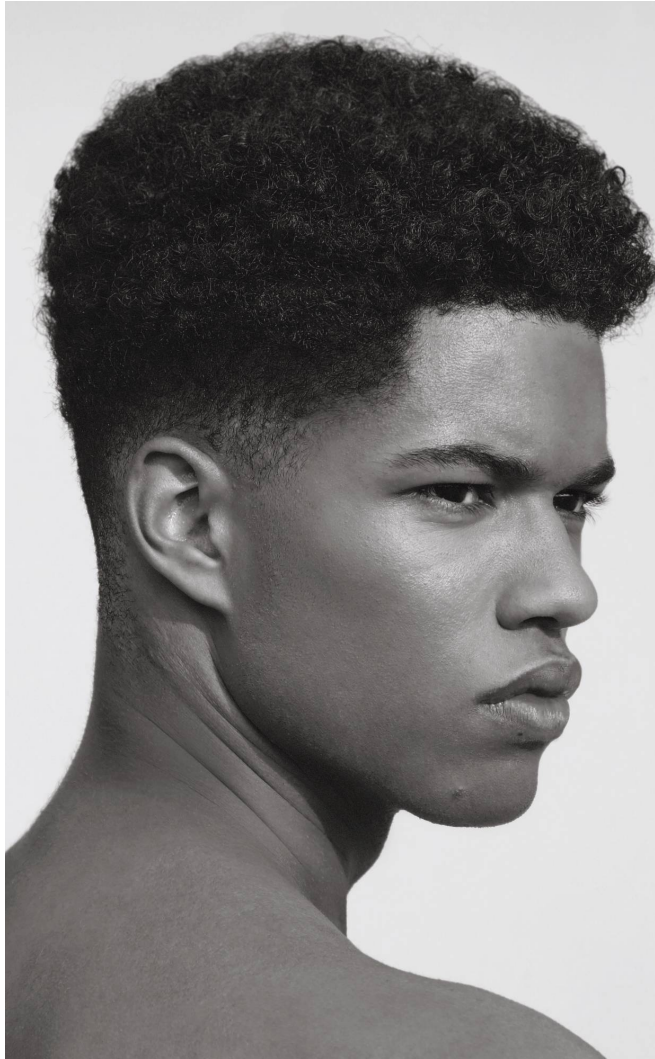

IBRAHIM

Magasság: 189 cm **Mell:** 93 cm **Derék:** 82 cm **Csípő:** 96 cm **Cipőméret:** 46 **Haj:** Barna **Szem:** Barna

IBRAHIM

Magasság: 189 cm **Mell:** 93 cm **Derék:** 82 cm **Csípő:** 96 cm **Cipőméret:** 46 **Haj:** Barna **Szem:** Barna