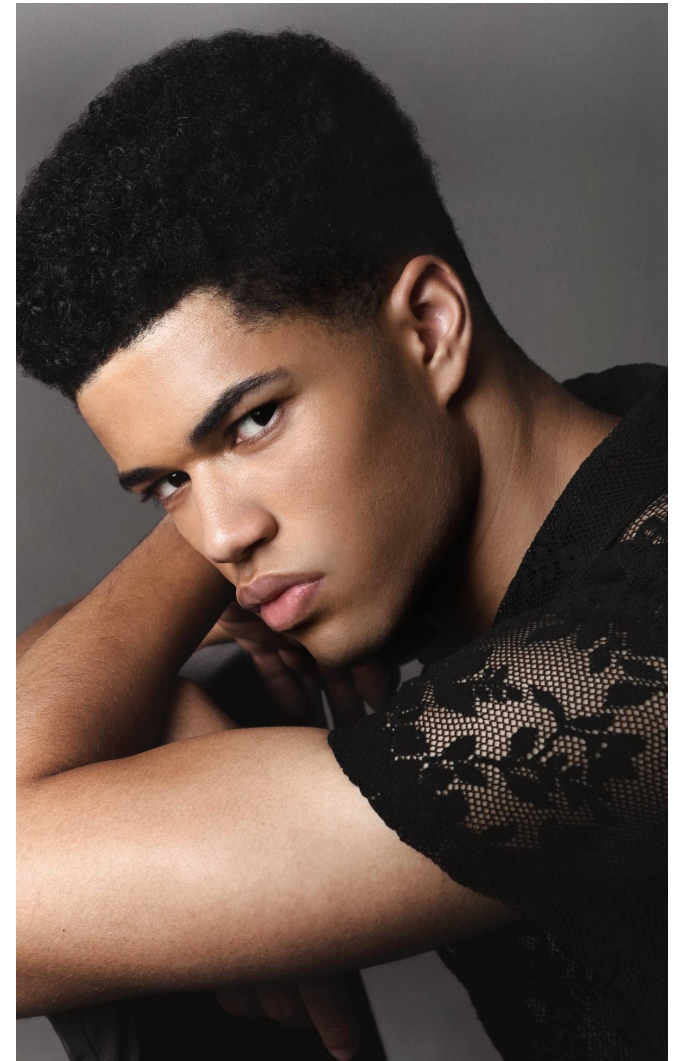

IBRAHIM

Magasság: 189 cm **Mell:** 93 cm **Derék:** 82 cm **Csípő:** 96 cm **Cipőméret:** 46 **Haj:** Barna **Szem:** Barna

IBRAHIM

Magasság: 189 cm **Mell:** 93 cm **Derék:** 82 cm **Csípő:** 96 cm **Cipőméret:** 46 **Haj:** Barna **Szem:** Barna

IBRAHIM

Magasság: 189 cm **Mell:** 93 cm **Derék:** 82 cm **Csípő:** 96 cm **Cipőméret:** 46 **Haj:** Barna **Szem:** Barna