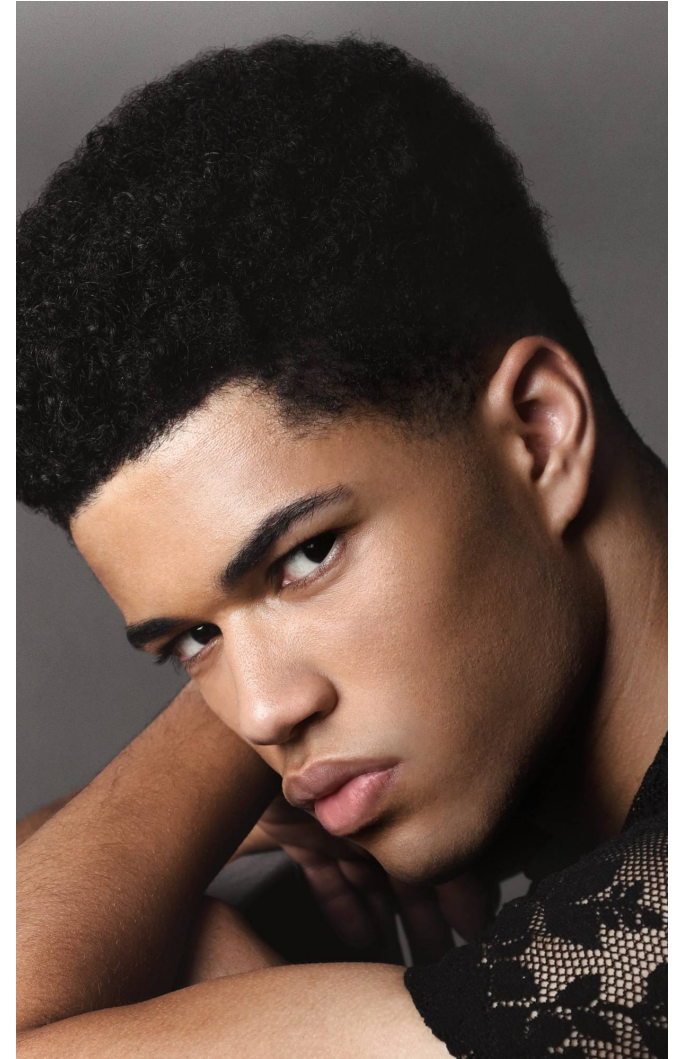

IBRAHIM

Magasság: 189 cm **Mell:** 93 cm **Derék:** 82 cm **Csípő:** 96 cm **Cipőméret:** 46 **Haj:** Barna **Szem:** Barna

IBRAHIM

Magasság: 189 cm **Mell:** 93 cm **Derék:** 82 cm **Csípő:** 96 cm **Cipőméret:** 46 **Haj:** Barna **Szem:** Barna