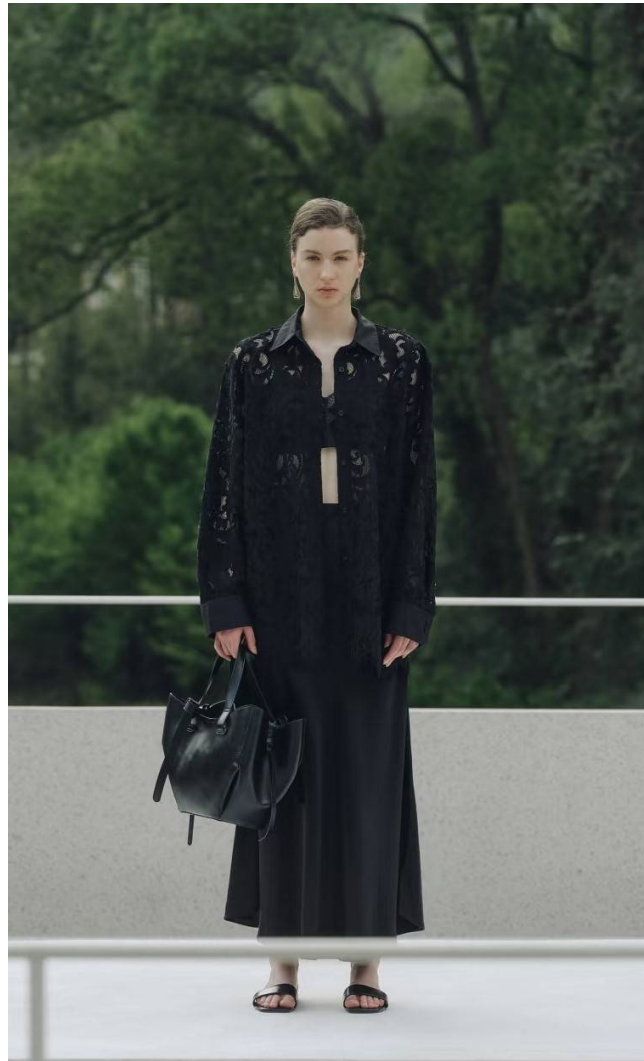

HELLA

Magasság: 173 cm **Mell:** 80 cm **Derék:** 57 cm **Csípő:** 87 cm **Cipőméret:** 38 **Haj:** Szőke **Szem:** Zöld