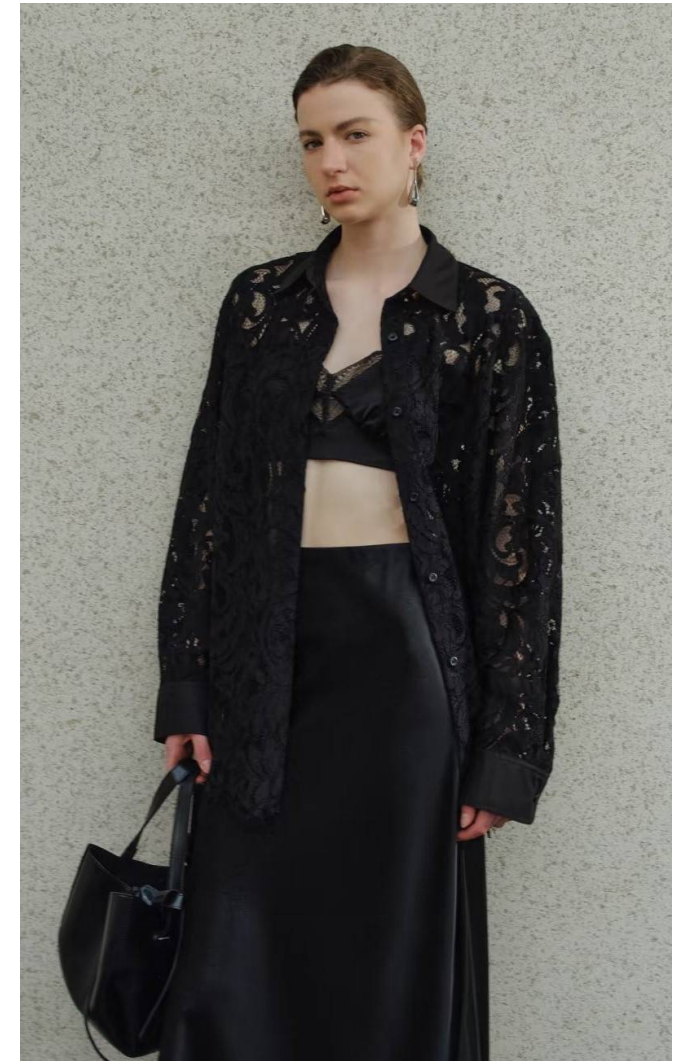

## HELLA

**Magasság:** 173 cm **Mell:** 80 cm **Derék:** 57 cm **Csípő:** 87 cm **Cipőméret:** 38 **Haj:** Szőke **Szem:** Zöld