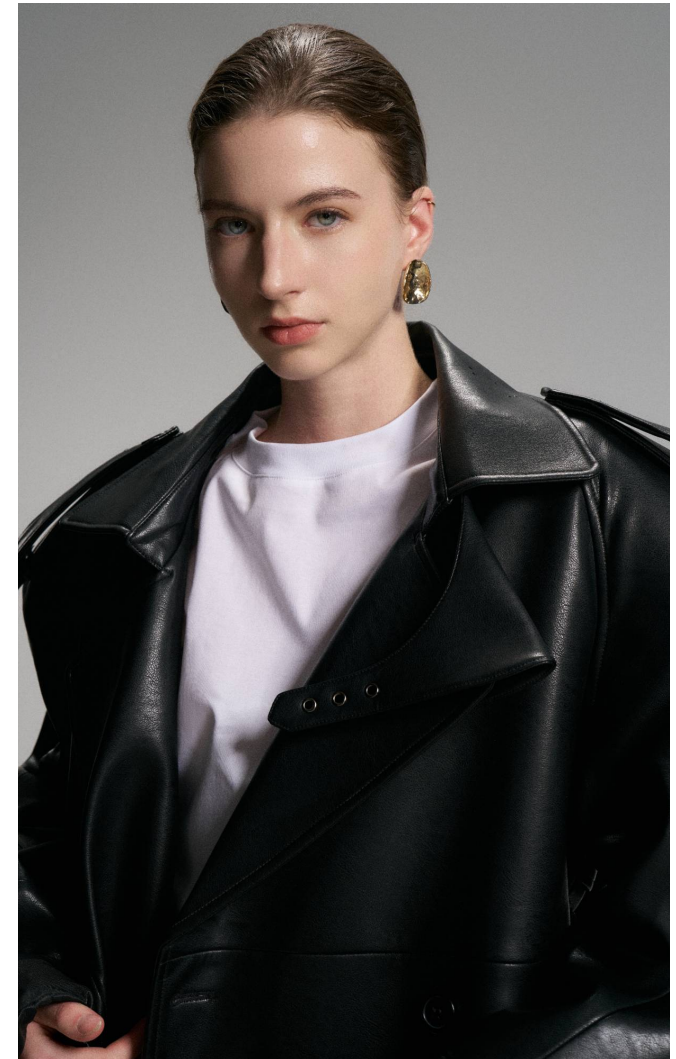

## HELLA

**Magasság:** 173 cm **Mell:** 80 cm **Derék:** 57 cm **Csípő:** 87 cm **Cipőméret:** 38 **Haj:** Szőke **Szem:** Zöld