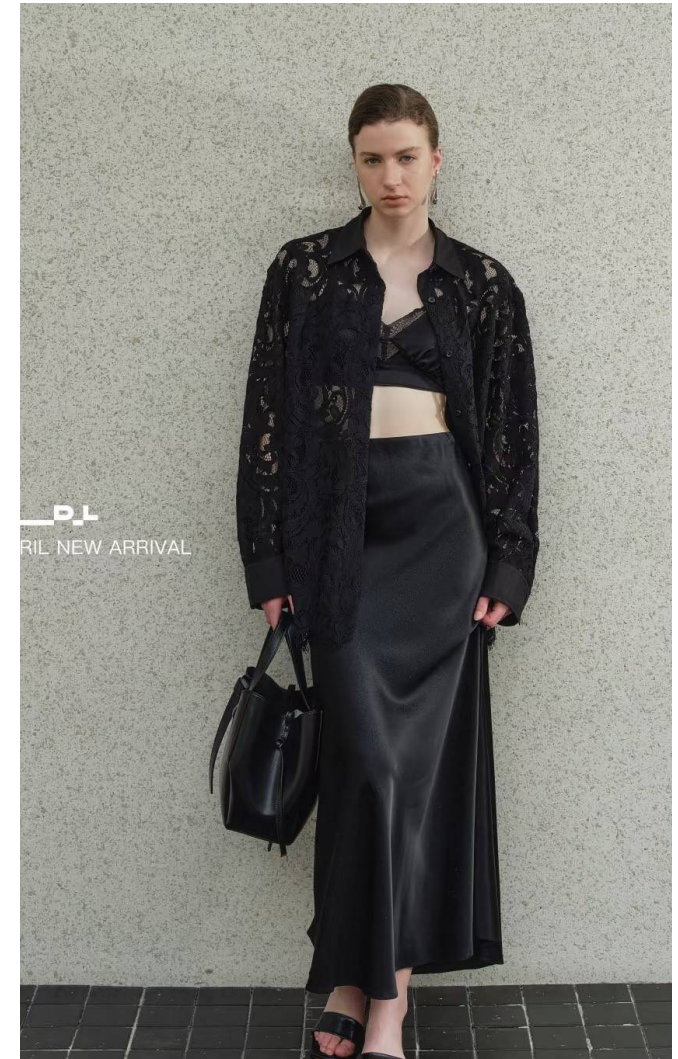

HELLA

Magasság: 173 cm **Mell:** 80 cm **Derék:** 57 cm **Csípő:** 87 cm **Cipőméret:** 38 **Haj:** Szőke **Szem:** Zöld