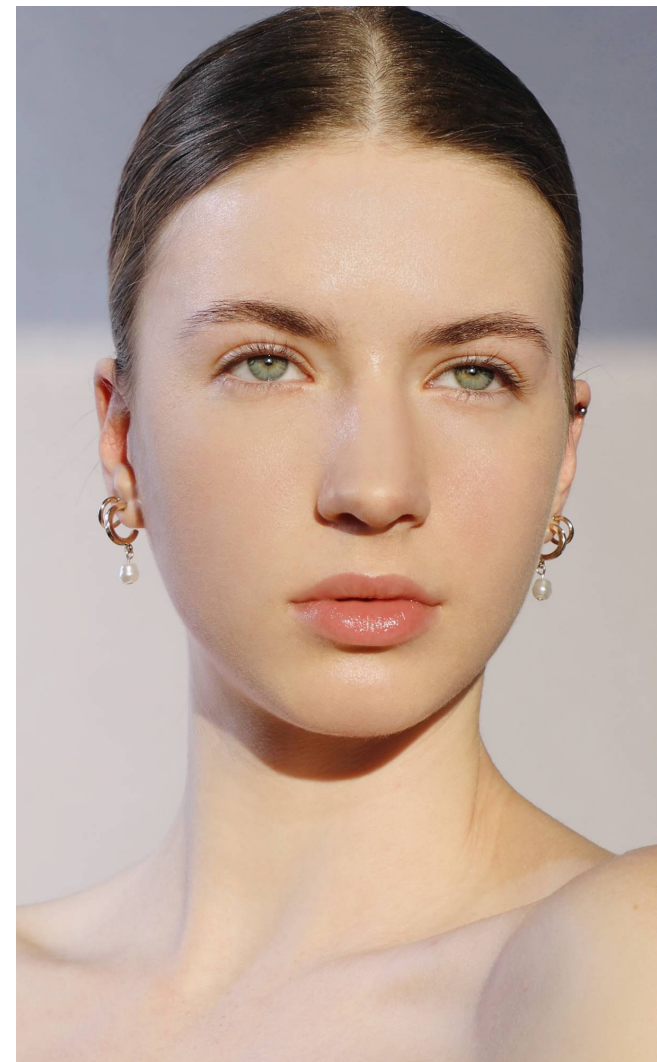

HELLA

Magasság: 173 cm **Mell:** 80 cm **Derék:** 57 cm **Csípő:** 87 cm **Cipőméret:** 38 **Haj:** Szőke **Szem:** Zöld