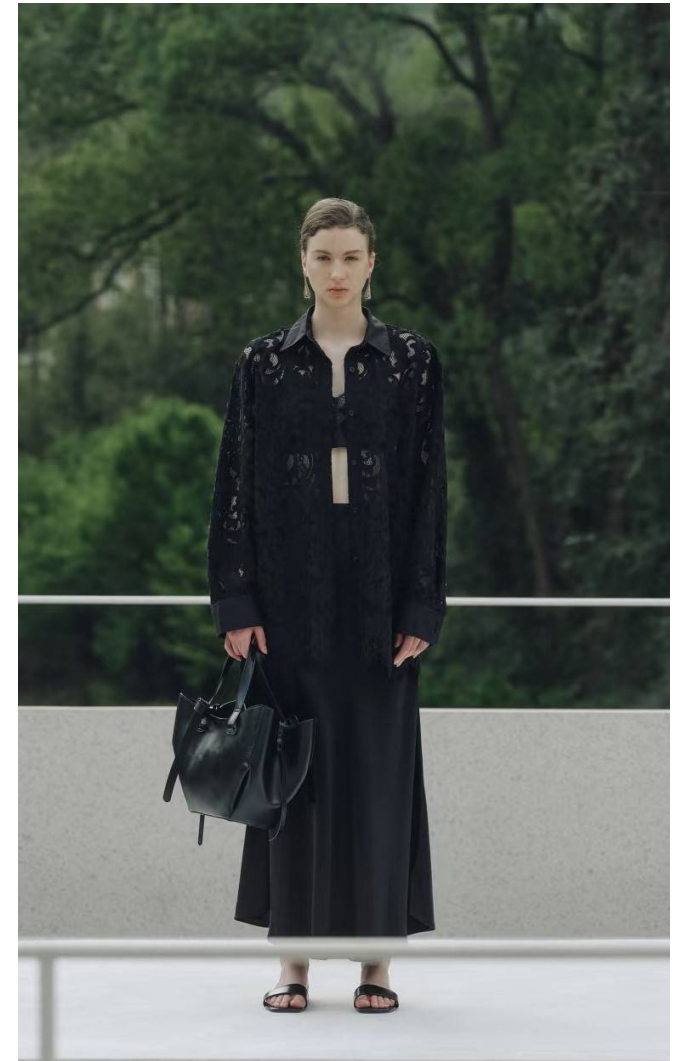

HELLA

Magasság: 173 cm **Mell:** 80 cm **Derék:** 57 cm **Csípő:** 87 cm **Cipőméret:** 38 **Haj:** Szőke **Szem:** Zöld