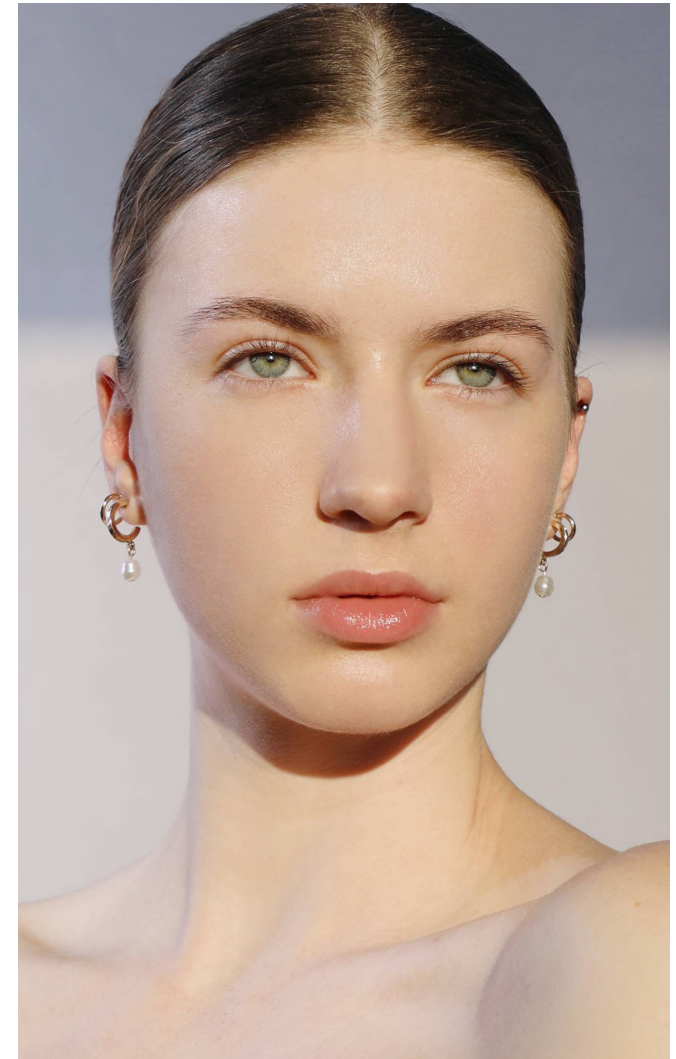

HELLA

Magasság: 173 cm **Mell:** 80 cm **Derék:** 57 cm **Csípő:** 87 cm **Cipőméret:** 38 **Haj:** Szőke **Szem:** Zöld