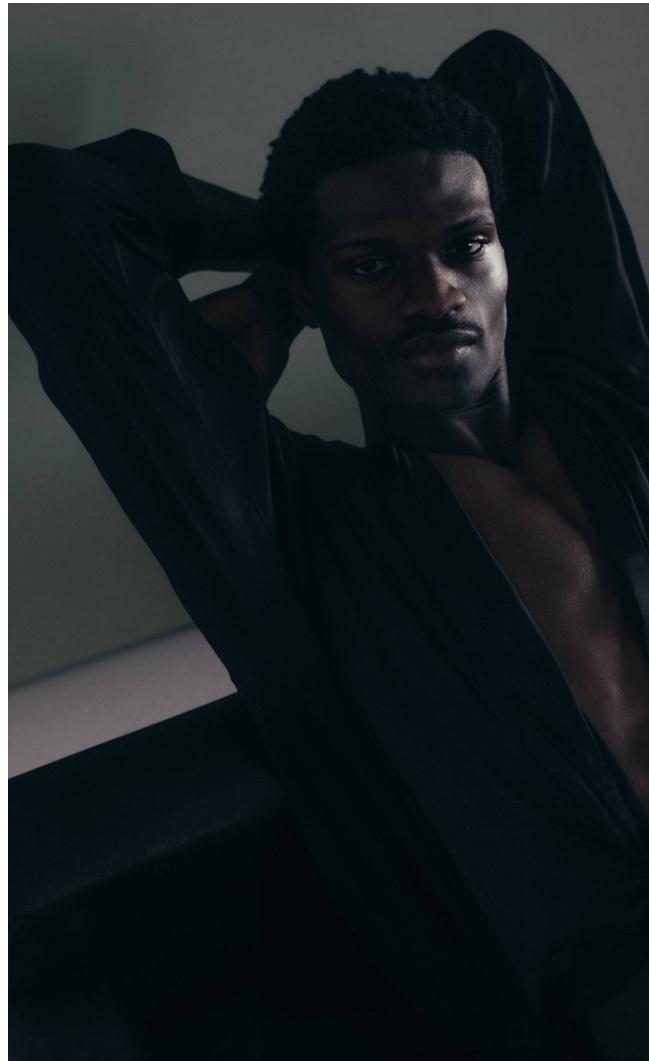

MALDWYN

Magasság: 186 cm **Mell:** 95 cm **Derék:** 75 cm **Csípő:** 94 cm **Cipőméret:** 44 **Haj:** Fekete **Szem:** Barna

MALDWYN

Magasság: 186 cm **Mell:** 95 cm **Derék:** 75 cm **Csípő:** 94 cm **Cipőméret:** 44 **Haj:** Fekete **Szem:** Barna