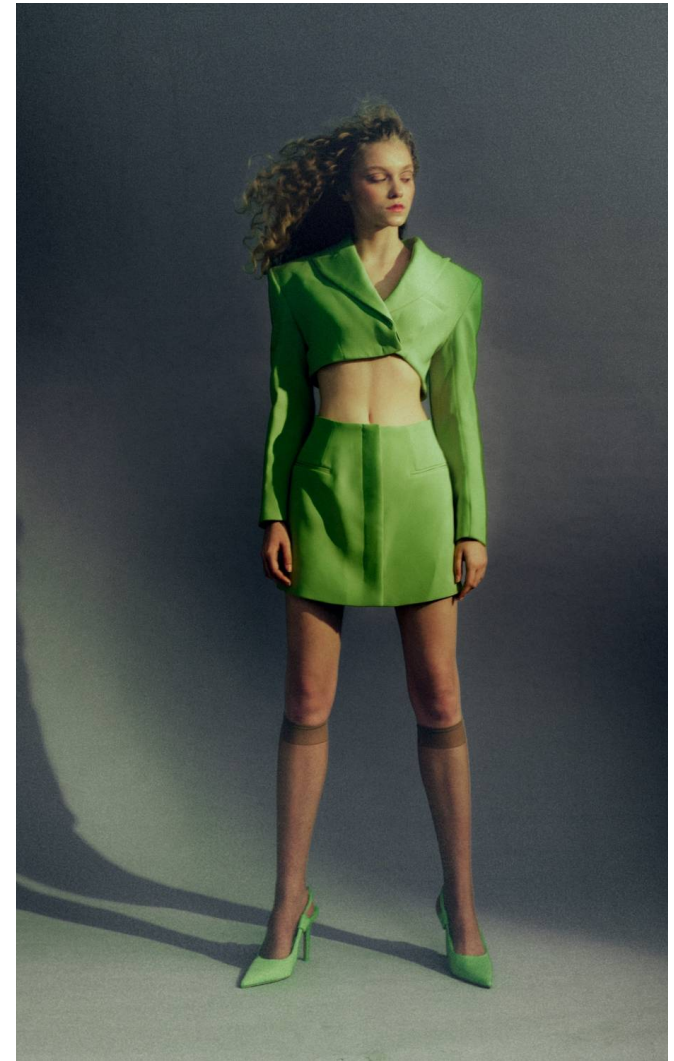

TIFANY

Magasság: 170 cm **Mell:** 77 cm **Derék:** 59 cm **Csípő:** 86 cm **Cipőméret:** 38 **Haj:** Vöröses szőke **Szem:** Kék