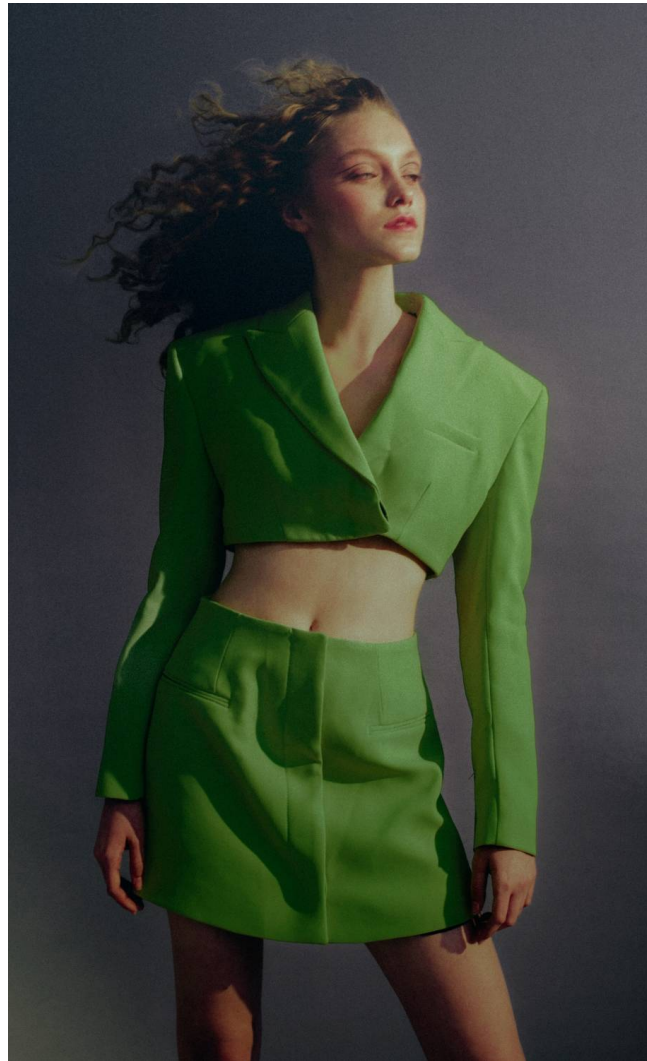

TIFANY

Magasság: 170 cm **Mell:** 77 cm **Derék:** 59 cm **Csípő:** 86 cm **Cipőméret:** 38 **Haj:** Vörösés szőke **Szem:** Kék