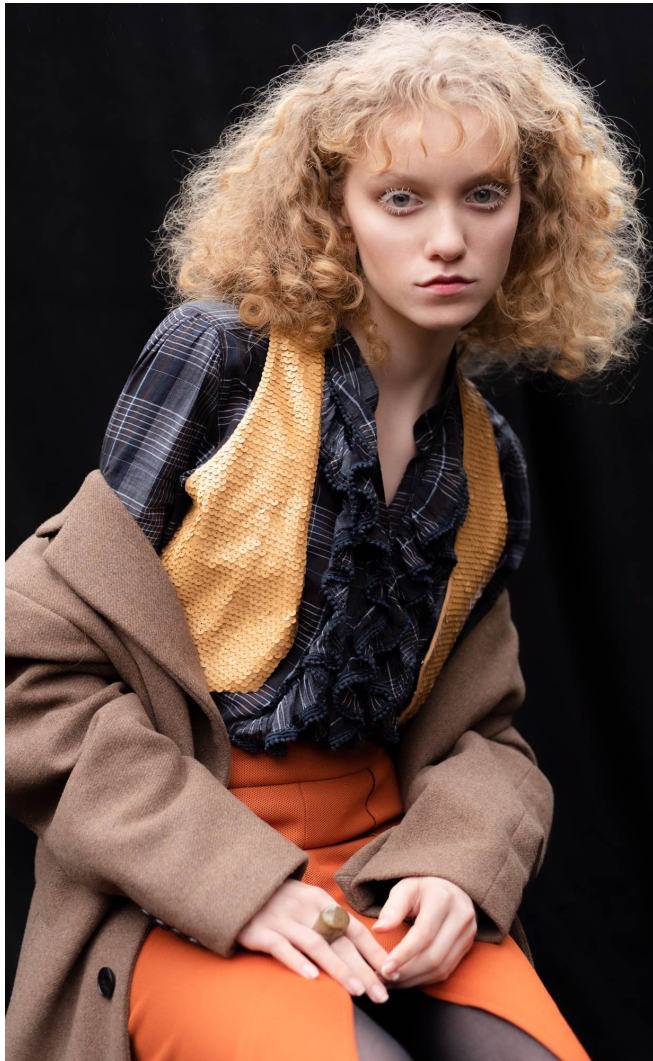

TIFANY

Magasság: 170 cm **Mell:** 77 cm **Derék:** 59 cm **Csípő:** 86 cm **Cipőméret:** 38 **Haj:** Vöröses szőke **Szem:** Kék