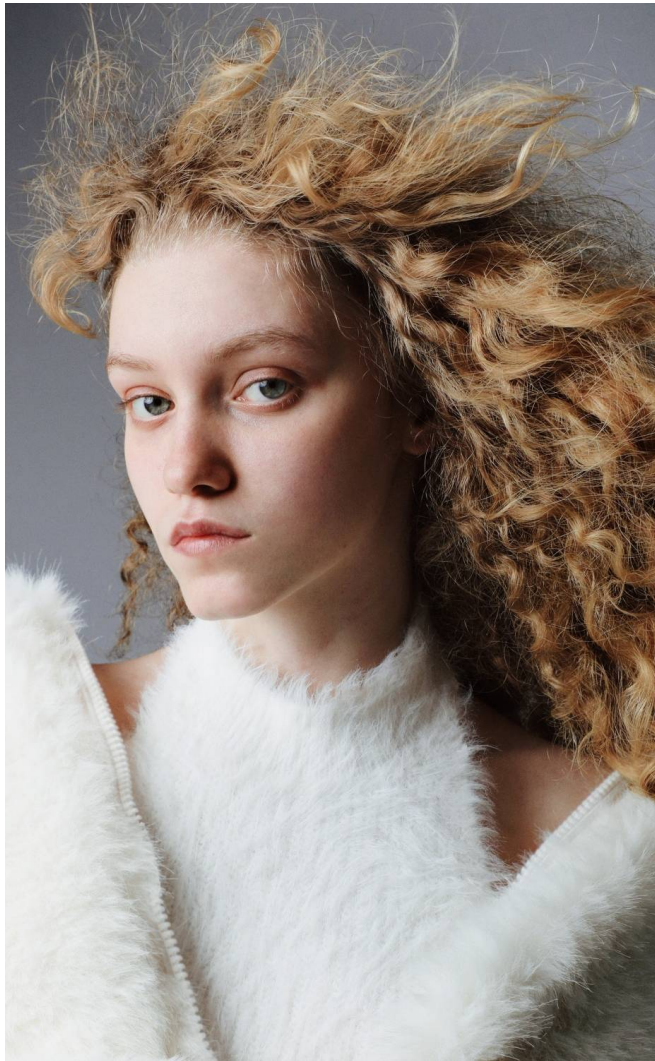

TIFANY

Magasság: 170 cm **Mell:** 77 cm **Derék:** 59 cm **Csípő:** 86 cm **Cipőméret:** 38 **Haj:** Vörösés szőke **Szem:** Kék

TIFANY

Magasság: 170 cm **Mell:** 77 cm **Derék:** 59 cm **Csípő:** 86 cm **Cipőméret:** 38 **Haj:** Vöröses szőke **Szem:** Kék

TIFANY

Magasság: 170 cm **Mell:** 77 cm **Derék:** 59 cm **Csípő:** 86 cm **Cipőméret:** 38 **Haj:** Vöröses szőke **Szem:** Kék

TIFANY

Magasság: 170 cm **Mell:** 77 cm **Derék:** 59 cm **Csípő:** 86 cm **Cipőméret:** 38 **Haj:** Vörösés szőke **Szem:** Kék

TIFANY

Magasság: 170 cm **Mell:** 77 cm **Derék:** 59 cm **Csípő:** 86 cm **Cipőméret:** 38 **Haj:** Vöröses szőke **Szem:** Kék

TIFANY

Magasság: 170 cm **Mell:** 77 cm **Derék:** 59 cm **Csípő:** 86 cm **Cipőméret:** 38 **Haj:** Vöröses szőke **Szem:** Kék