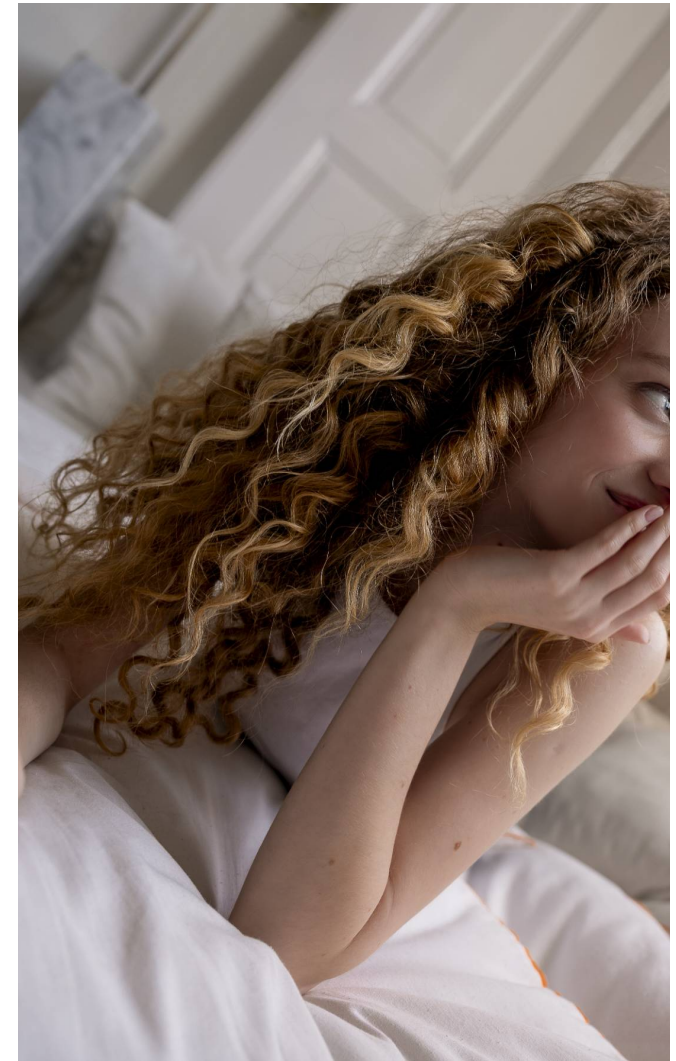

TIFANY

Magasság: 170 cm **Mell:** 77 cm **Derék:** 59 cm **Csípő:** 86 cm **Cipőméret:** 38 **Haj:** Vöröses szőke **Szem:** Kék