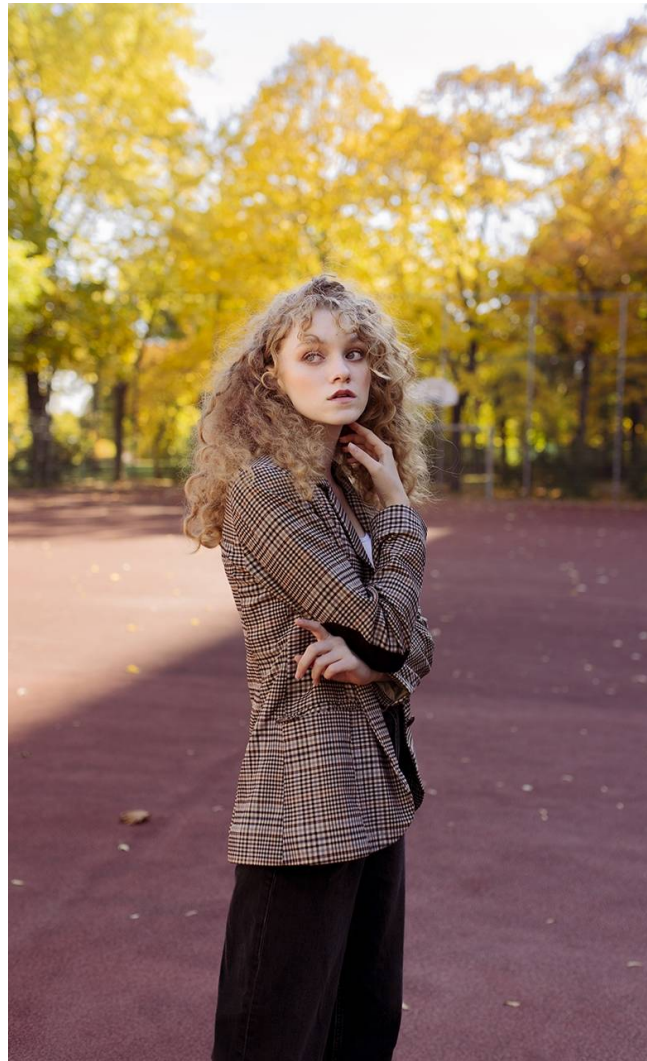

TIFANY

Magasság: 170 cm **Mell:** 77 cm **Derék:** 59 cm **Csípő:** 86 cm **Cipőméret:** 38 **Haj:** Vörösés szőke **Szem:** Kék