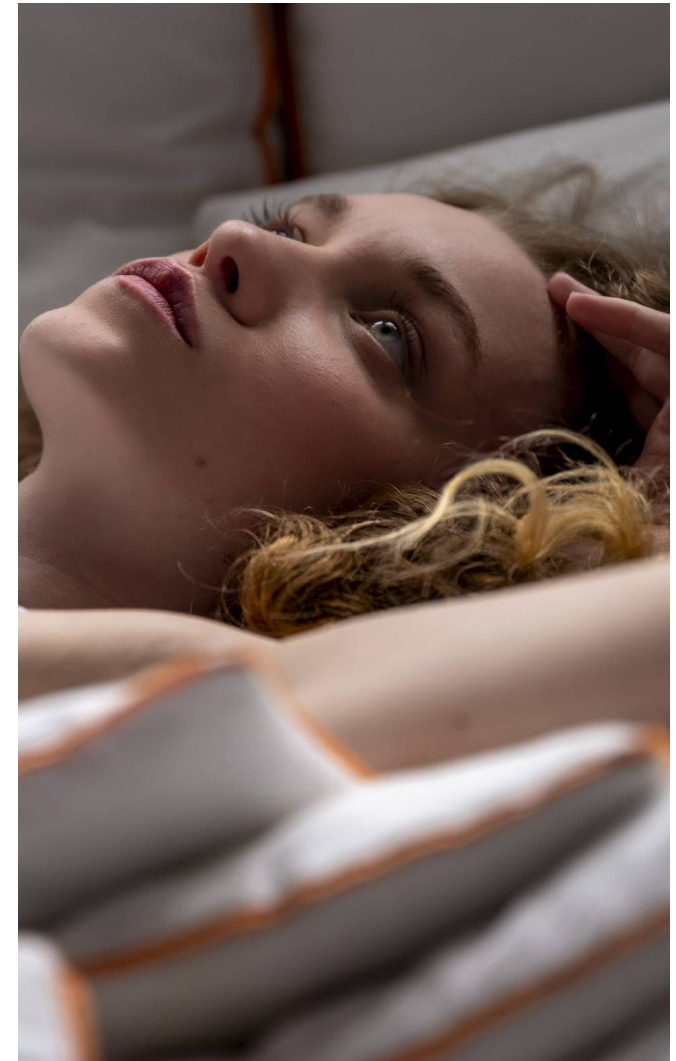

TIFANY

Magasság: 170 cm **Mell:** 77 cm **Derék:** 59 cm **Csípő:** 86 cm **Cipőméret:** 38 **Haj:** Vörösés szőke **Szem:** Kék

TIFANY

Magasság: 170 cm **Mell:** 77 cm **Derék:** 59 cm **Csípő:** 86 cm **Cipőméret:** 38 **Haj:** Vöröses szőke **Szem:** Kék

TIFANY

Magasság: 170 cm **Mell:** 77 cm **Derék:** 59 cm **Csípő:** 86 cm **Cipőméret:** 38 **Haj:** Vöröses szőke **Szem:** Kék

TIFANY

Magasság: 170 cm **Mell:** 77 cm **Derék:** 59 cm **Csípő:** 86 cm **Cipőméret:** 38 **Haj:** Vörösés szőke **Szem:** Kék