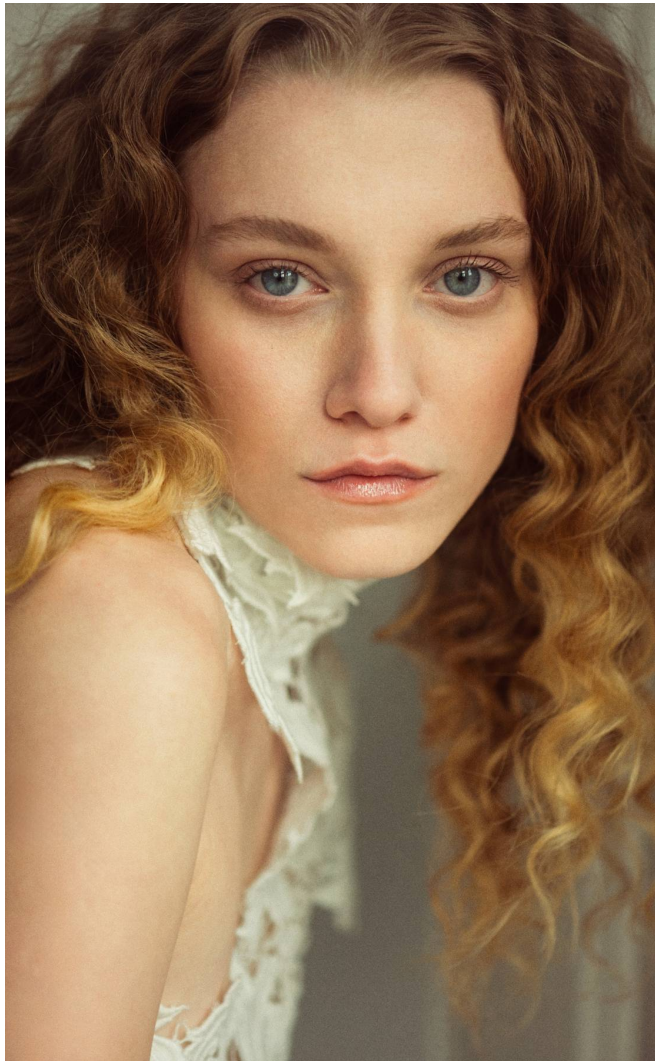

TIFANY

Magasság: 170 cm **Mell:** 77 cm **Derék:** 59 cm **Csípő:** 86 cm **Cipőméret:** 38 **Haj:** Vörösés szőke **Szem:** Kék

TIFANY

Magasság: 170 cm **Mell:** 77 cm **Derék:** 59 cm **Csípő:** 86 cm **Cipőméret:** 38 **Haj:** Vöröses szőke **Szem:** Kék

TIFANY

Magasság: 170 cm **Mell:** 77 cm **Derék:** 59 cm **Csípő:** 86 cm **Cipőméret:** 38 **Haj:** Vöröses szőke **Szem:** Kék

TIFANY

Magasság: 170 cm **Mell:** 77 cm **Derék:** 59 cm **Csípő:** 86 cm **Cipőméret:** 38 **Haj:** Vörösés szőke **Szem:** Kék

TIFANY

Magasság: 170 cm **Mell:** 77 cm **Derék:** 59 cm **Csípő:** 86 cm **Cipőméret:** 38 **Haj:** Vöröses szőke **Szem:** Kék

TIFANY

Magasság: 170 cm **Mell:** 77 cm **Derék:** 59 cm **Csípő:** 86 cm **Cipőméret:** 38 **Haj:** Vöröses szőke **Szem:** Kék