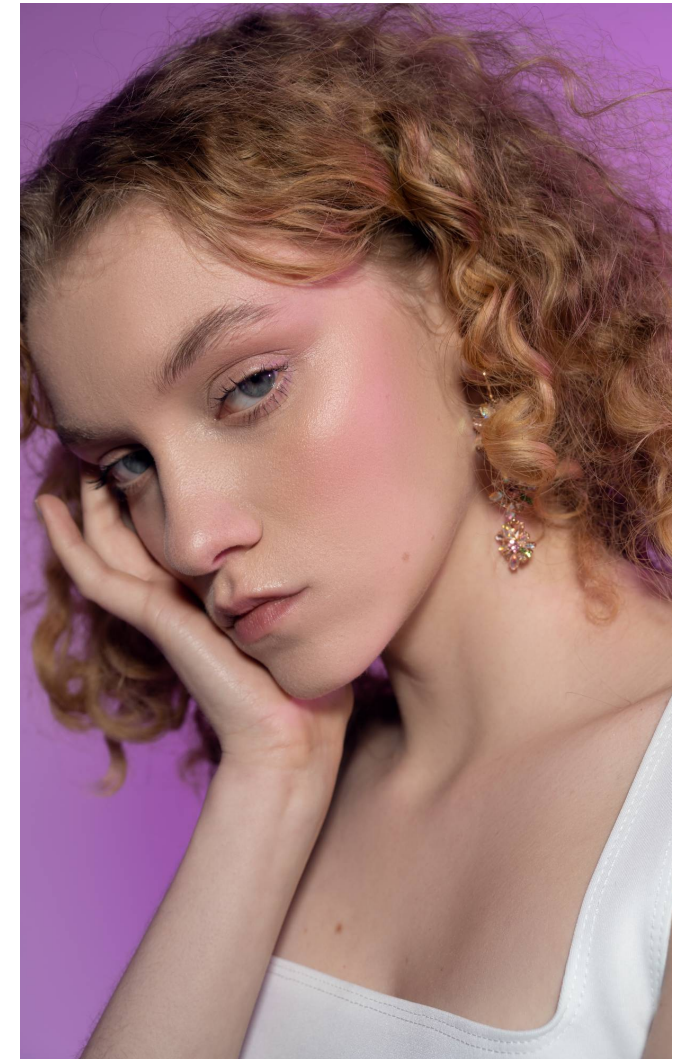

TIFANY

Magasság: 170 cm **Mell:** 77 cm **Derék:** 59 cm **Csípő:** 86 cm **Cipőméret:** 38 **Haj:** Vörösés szőke **Szem:** Kék