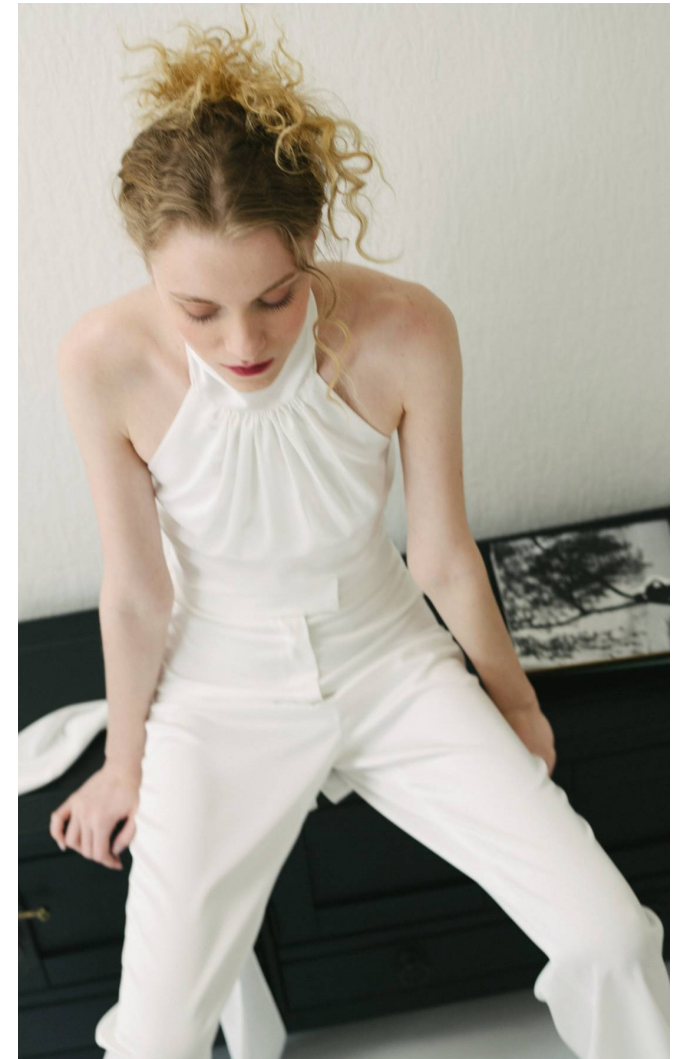

TIFANY

Magasság: 170 cm **Mell:** 77 cm **Derék:** 59 cm **Csípő:** 86 cm **Cipőméret:** 38 **Haj:** Vörösés szőke **Szem:** Kék

TIFANY

Magasság: 170 cm **Mell:** 77 cm **Derék:** 59 cm **Csípő:** 86 cm **Cipőméret:** 38 **Haj:** Vöröses szőke **Szem:** Kék