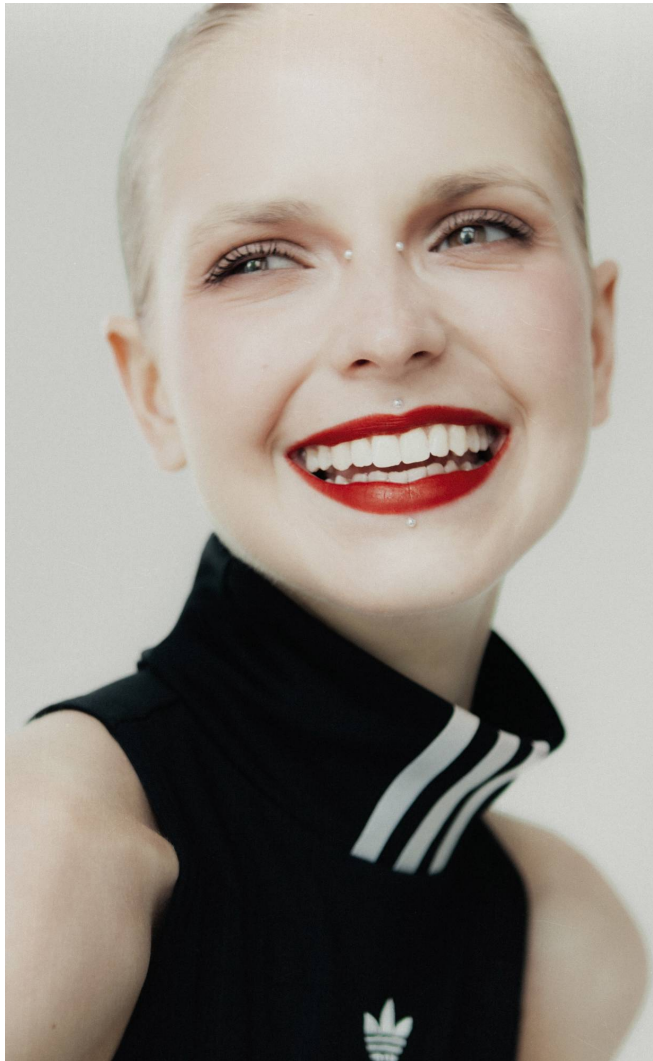

DIANA

Magasság: 174 cm **Mell:** 74 cm **Derék:** 56 cm **Csípő:** 84 cm **Cipőméret:** 40 **Haj:** Szőke **Szem:** Barna