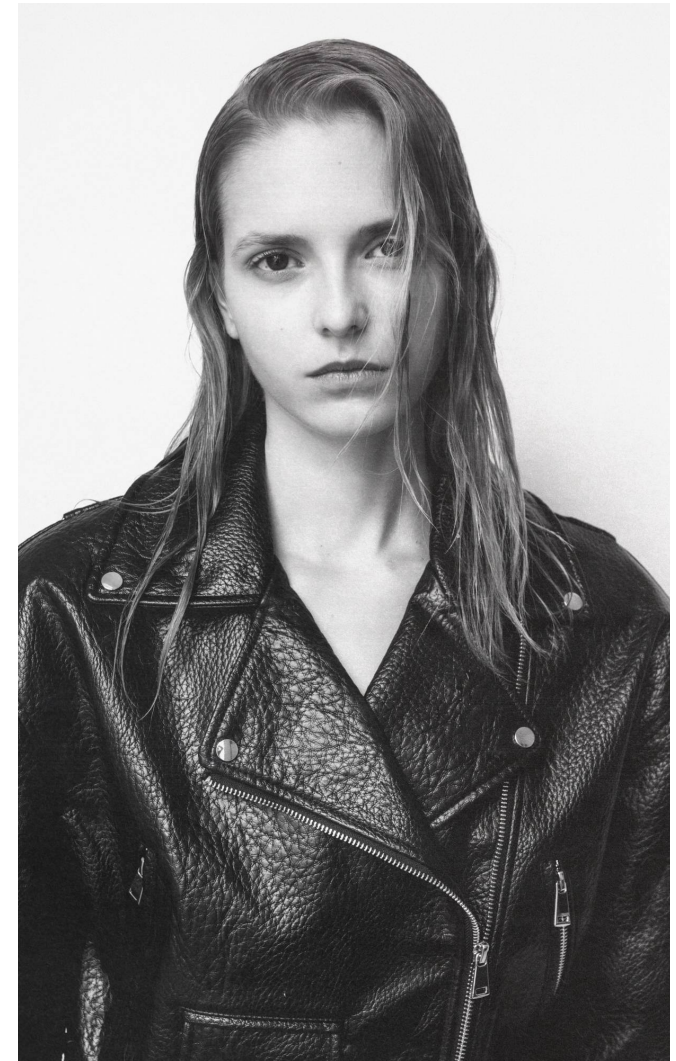

DIANA

Magasság: 174 cm **Mell:** 74 cm **Derék:** 56 cm **Csípő:** 84 cm **Cipőméret:** 40 **Haj:** Szőke **Szem:** Barna

DIANA

Magasság: 174 cm **Mell:** 74 cm **Derék:** 56 cm **Csípő:** 84 cm **Cipőméret:** 40 **Haj:** Szőke **Szem:** Barna