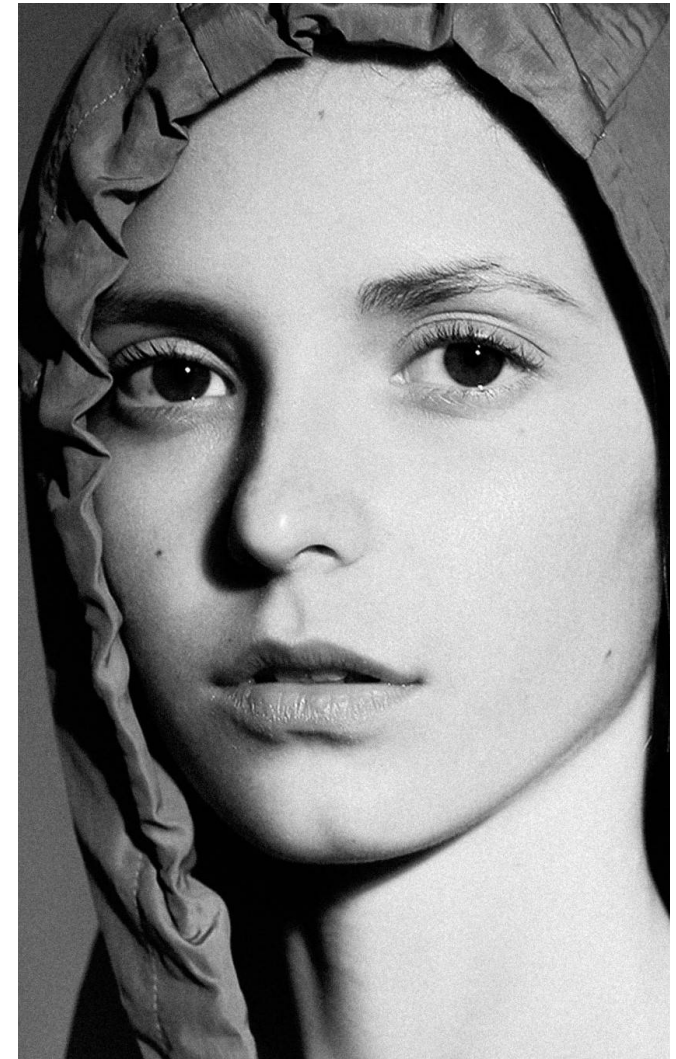

DIANA

Magasság: 174 cm **Mell:** 74 cm **Derék:** 56 cm **Csípő:** 84 cm **Cipőméret:** 40 **Haj:** Szőke **Szem:** Barna

DIANA

Magasság: 174 cm **Mell:** 74 cm **Derék:** 56 cm **Csípő:** 84 cm **Cipőméret:** 40 **Haj:** Szőke **Szem:** Barna