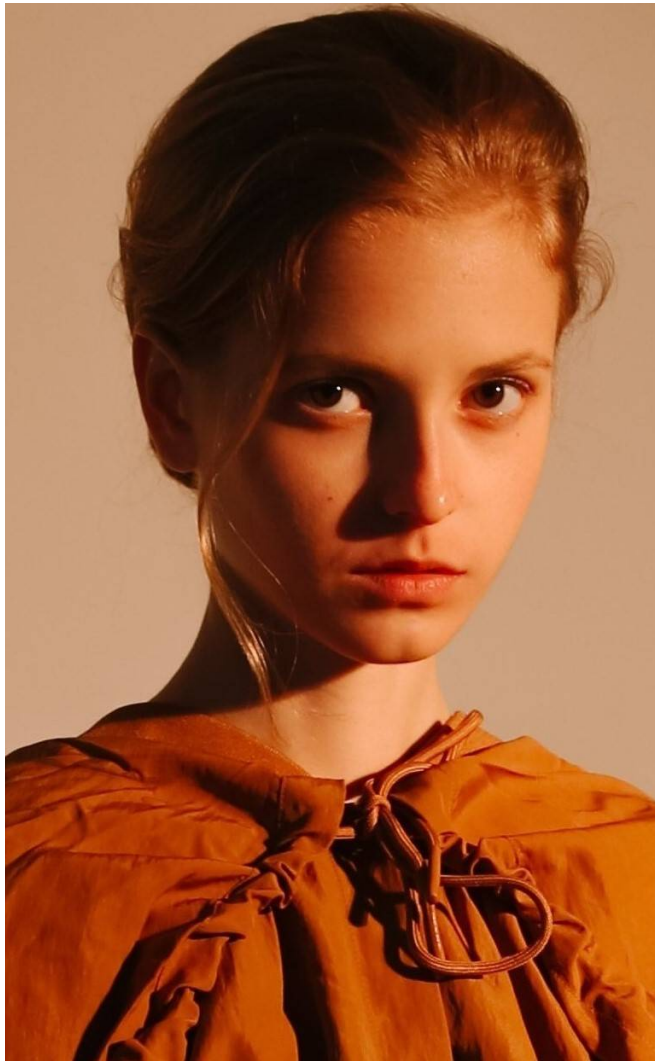

DIANA

Magasság: 174 cm **Mell:** 74 cm **Derék:** 56 cm **Csípő:** 84 cm **Cipőméret:** 40 **Haj:** Szőke **Szem:** Barna

DIANA

Magasság: 174 cm **Mell:** 74 cm **Derék:** 56 cm **Csípő:** 84 cm **Cipőméret:** 40 **Haj:** Szőke **Szem:** Barna