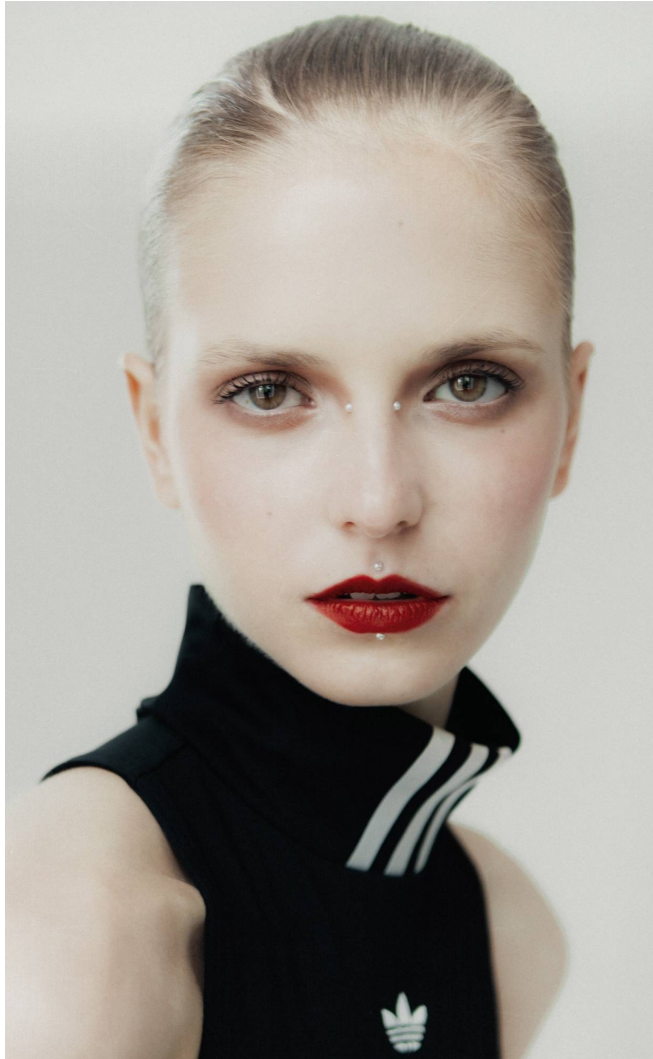

DIANA

Magasság: 174 cm **Mell:** 74 cm **Derék:** 56 cm **Csípő:** 84 cm **Cipőméret:** 40 **Haj:** Szőke **Szem:** Barna