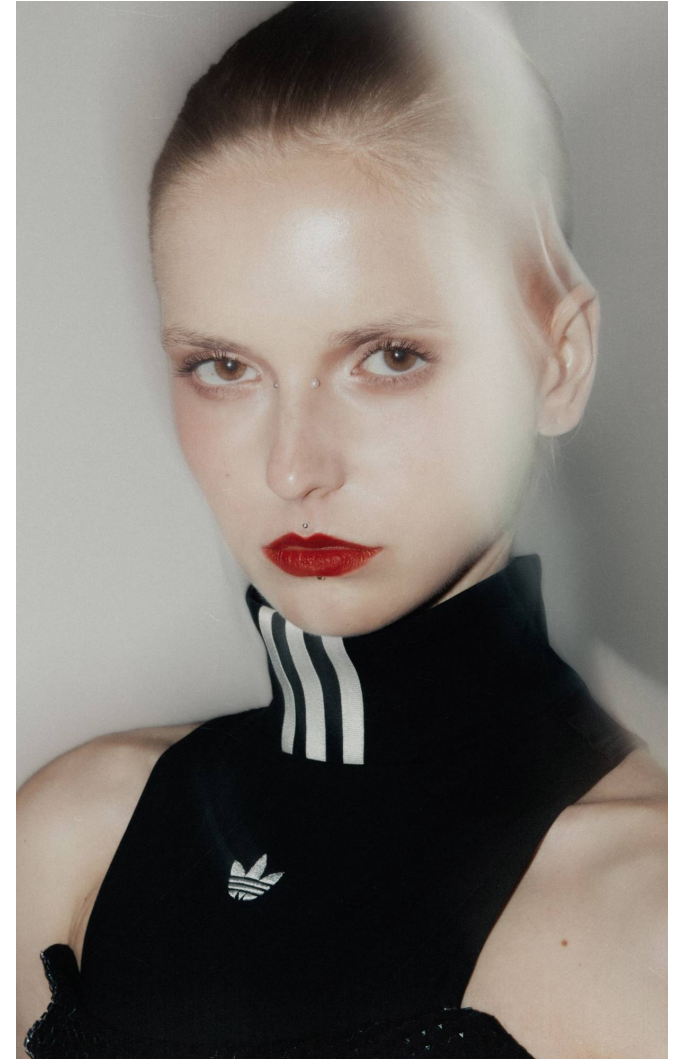

DIANA

Magasság: 174 cm **Mell:** 74 cm **Derék:** 56 cm **Csípő:** 84 cm **Cipőméret:** 40 **Haj:** Szőke **Szem:** Barna