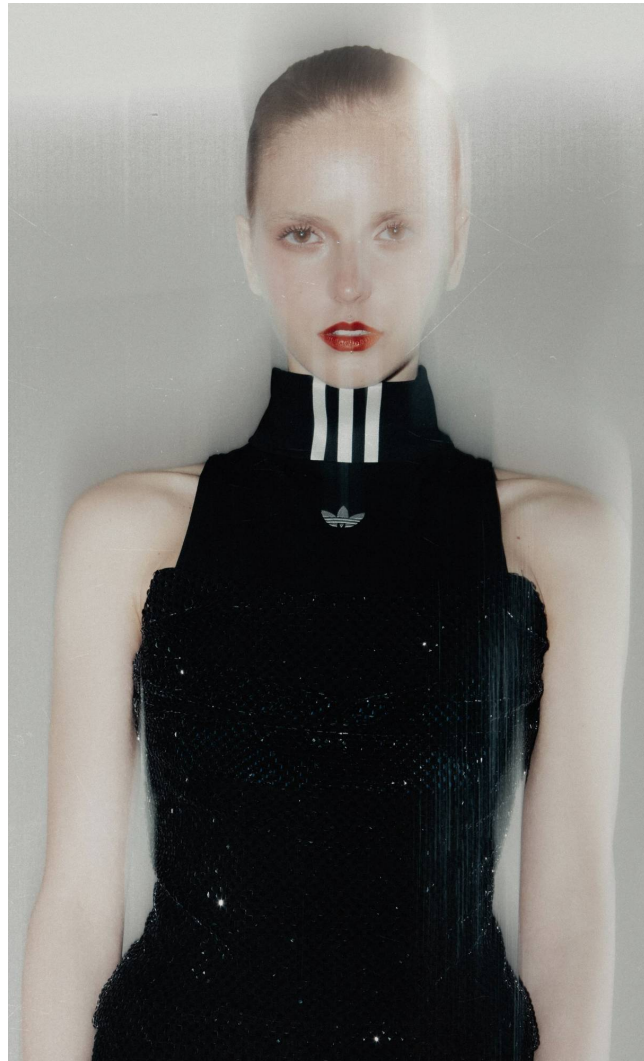

DIANA

Magasság: 174 cm **Mell:** 74 cm **Derék:** 56 cm **Csípő:** 84 cm **Cipőméret:** 40 **Haj:** Szőke **Szem:** Barna