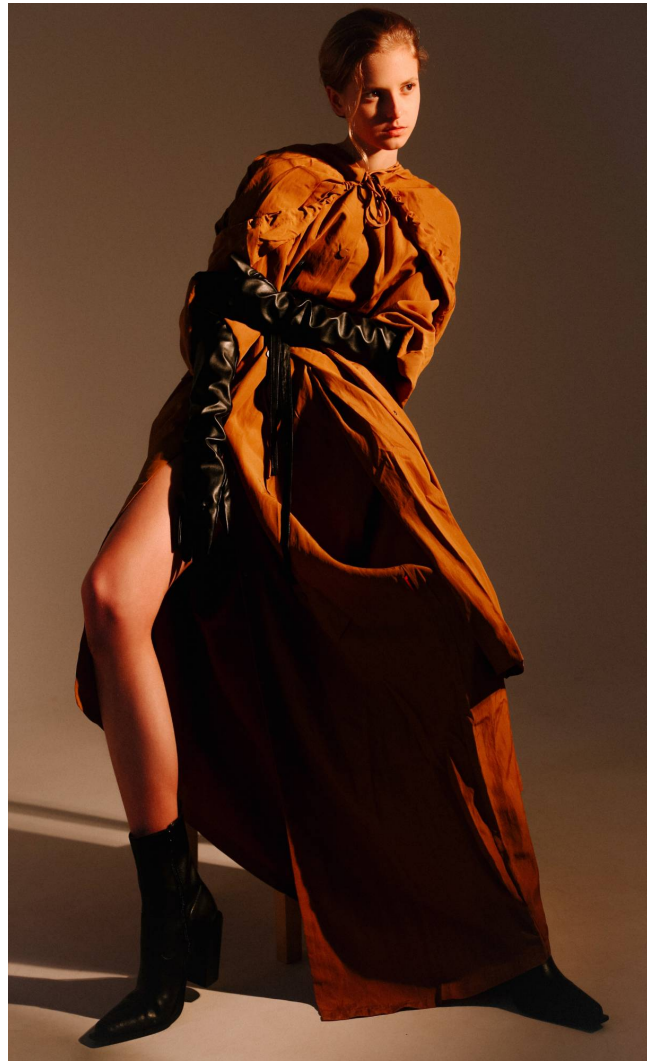

DIANA

Magasság: 174 cm **Mell:** 74 cm **Derék:** 56 cm **Csípő:** 84 cm **Cipőméret:** 40 **Haj:** Szőke **Szem:** Barna