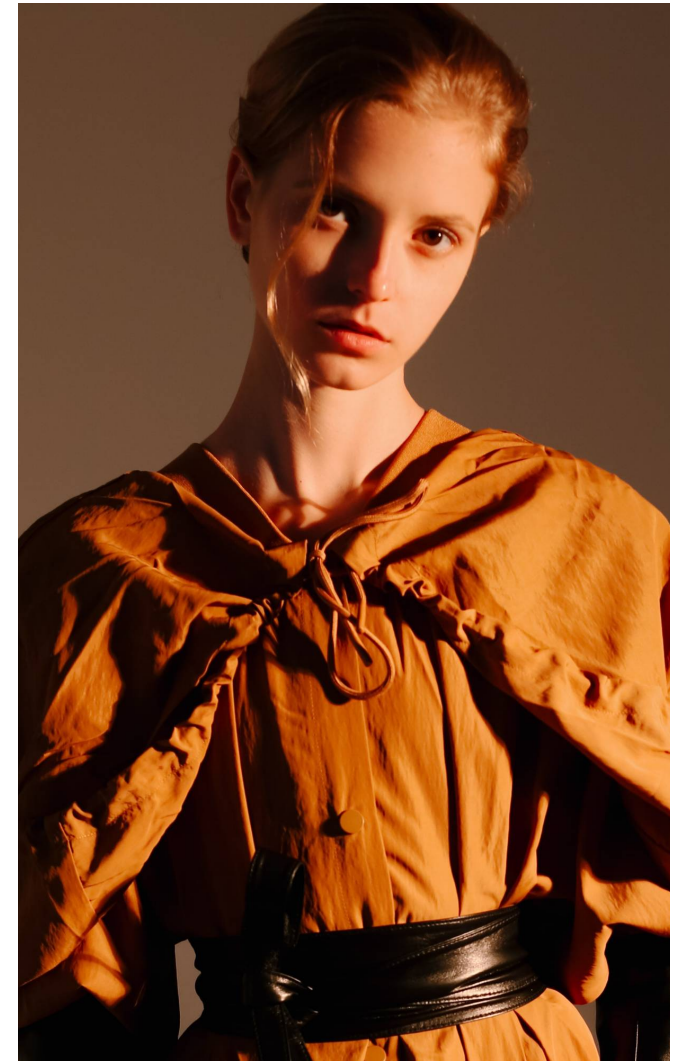

DIANA

Magasság: 174 cm **Mell:** 74 cm **Derék:** 56 cm **Csípő:** 84 cm **Cipőméret:** 40 **Haj:** Szőke **Szem:** Barna

DIANA

Magasság: 174 cm **Mell:** 74 cm **Derék:** 56 cm **Csípő:** 84 cm **Cipőméret:** 40 **Haj:** Szőke **Szem:** Barna