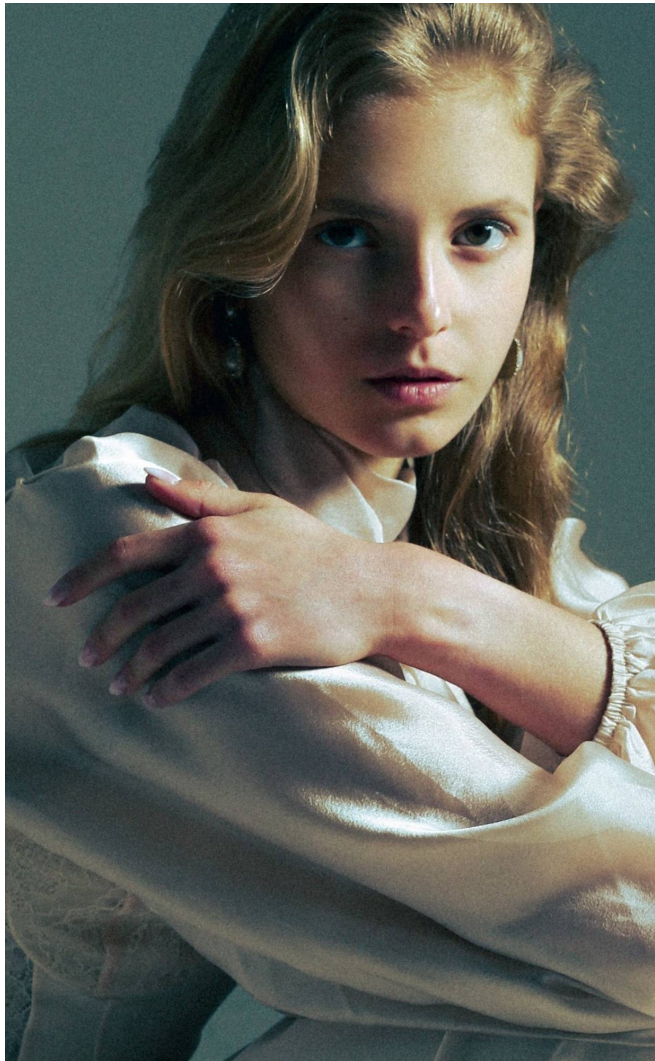

DIANA

Magasság: 174 cm **Mell:** 74 cm **Derék:** 56 cm **Csípő:** 84 cm **Cipőméret:** 40 **Haj:** Szőke **Szem:** Barna