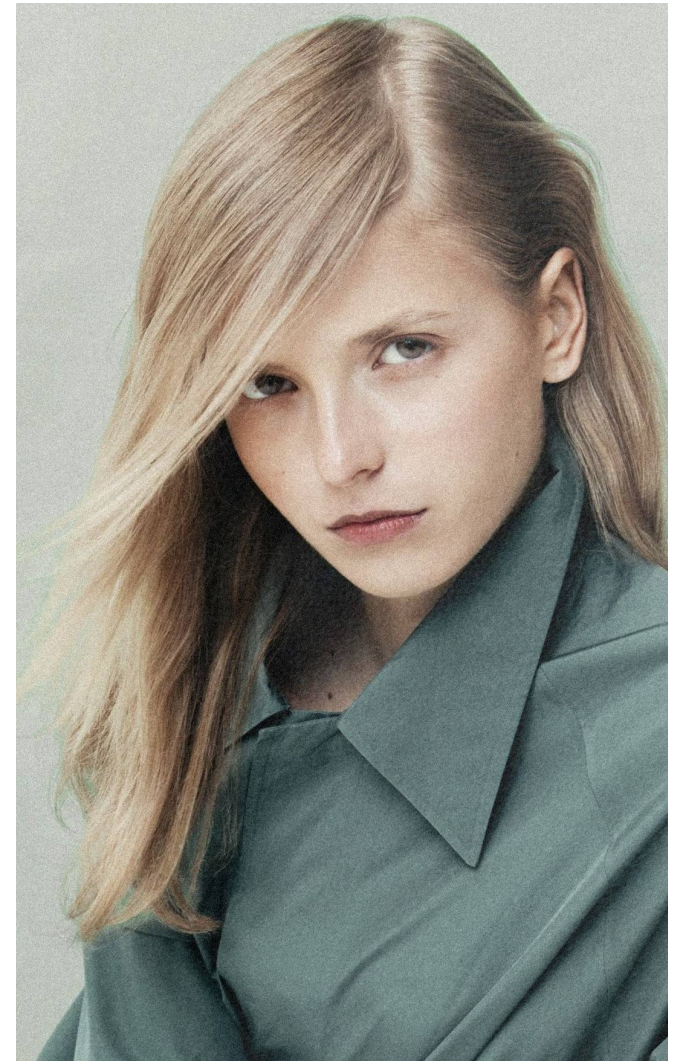

DIANA

Magasság: 174 cm **Mell:** 74 cm **Derék:** 56 cm **Csípő:** 84 cm **Cipőméret:** 40 **Haj:** Szőke **Szem:** Barna

DIANA

Magasság: 174 cm **Mell:** 74 cm **Derék:** 56 cm **Csípő:** 84 cm **Cipőméret:** 40 **Haj:** Szőke **Szem:** Barna