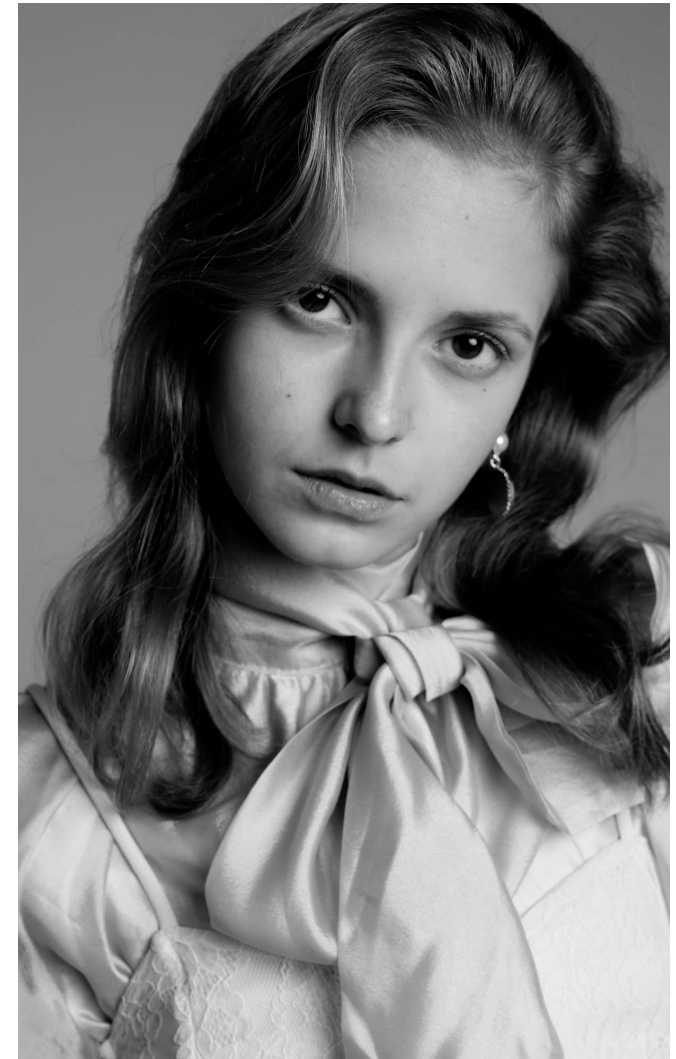

DIANA

Magasság: 174 cm **Mell:** 74 cm **Derék:** 56 cm **Csípő:** 84 cm **Cipőméret:** 40 **Haj:** Szőke **Szem:** Barna

DIANA

Magasság: 174 cm **Mell:** 74 cm **Derék:** 56 cm **Csípő:** 84 cm **Cipőméret:** 40 **Haj:** Szőke **Szem:** Barna