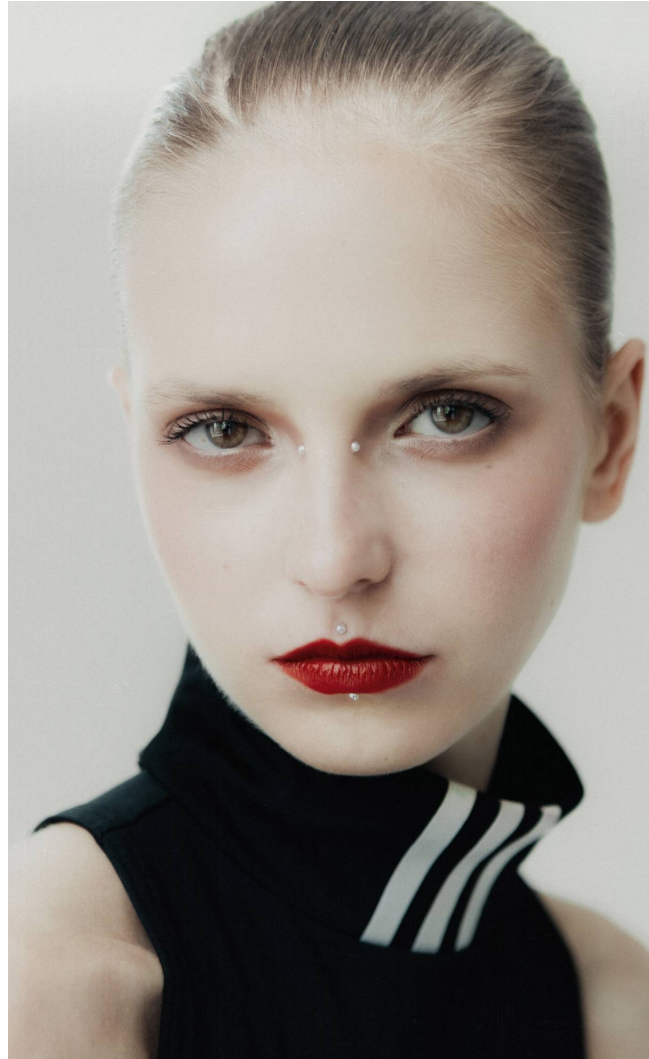

DIANA

Magasság: 174 cm **Mell:** 74 cm **Derék:** 56 cm **Csípő:** 84 cm **Cipőméret:** 40 **Haj:** Szőke **Szem:** Barna