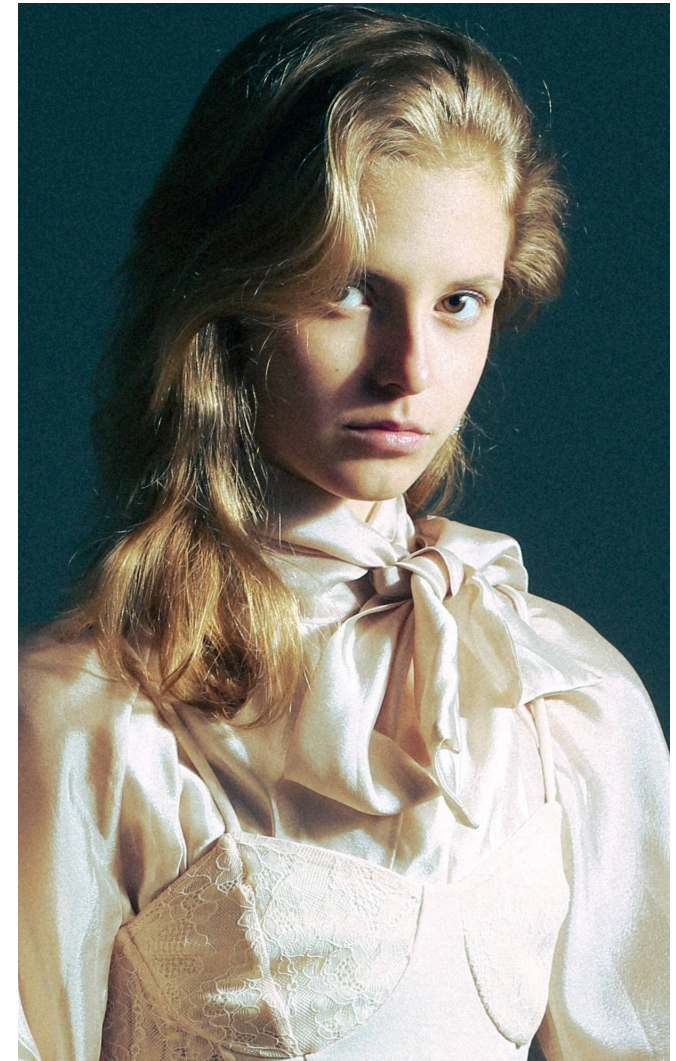

DIANA

Magasság: 174 cm **Mell:** 74 cm **Derék:** 56 cm **Csípő:** 84 cm **Cipőméret:** 40 **Haj:** Szőke **Szem:** Barna