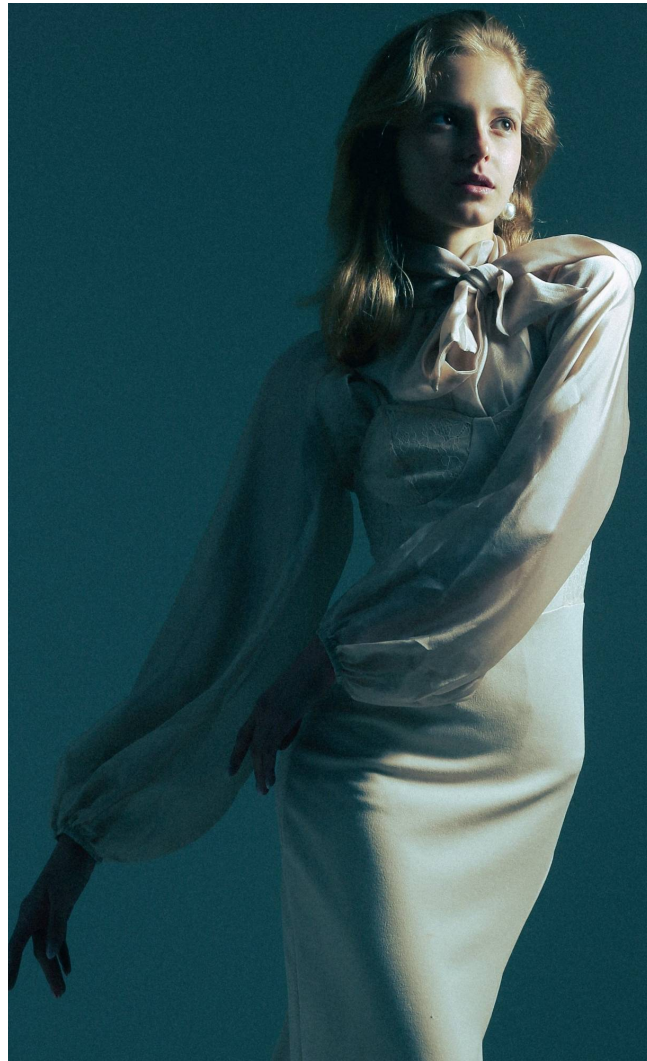

DIANA

Magasság: 174 cm **Mell:** 74 cm **Derék:** 56 cm **Csípő:** 84 cm **Cipőméret:** 40 **Haj:** Szőke **Szem:** Barna