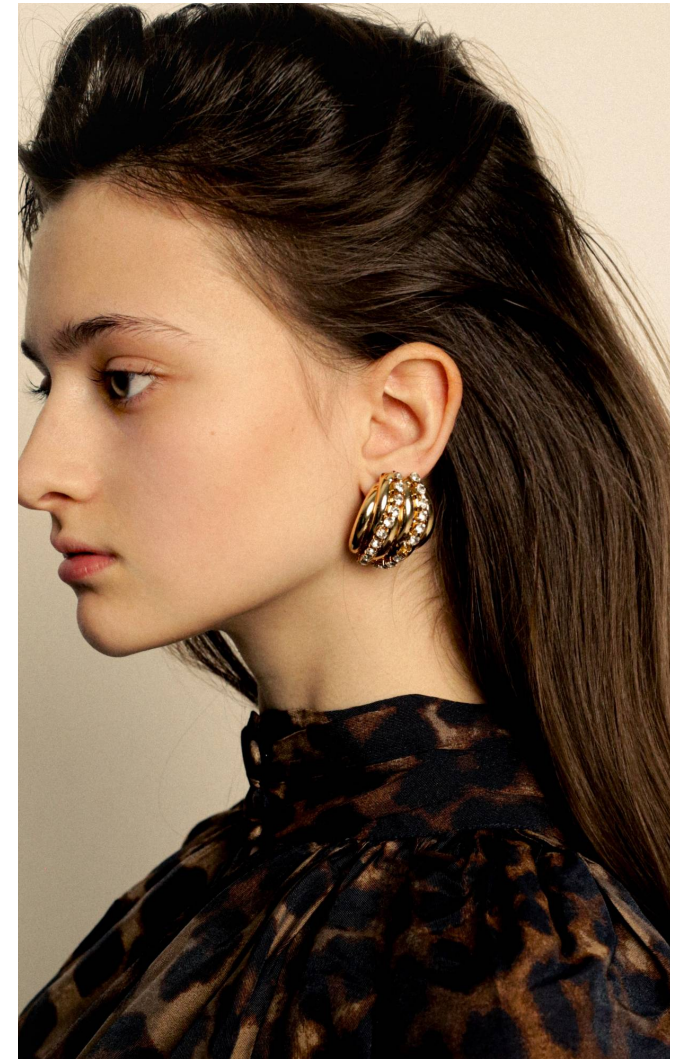

NAOMI

Magasság: 173 cm **Mell:** 80 cm **Derék:** 59 cm **Csípő:** 85 cm **Cipőméret:** 38 **Haj:** Barna **Szem:** Kék

NAOMI

Magasság: 173 cm **Mell:** 80 cm **Derék:** 59 cm **Csípő:** 85 cm **Cipőméret:** 38 **Haj:** Barna **Szem:** Kék