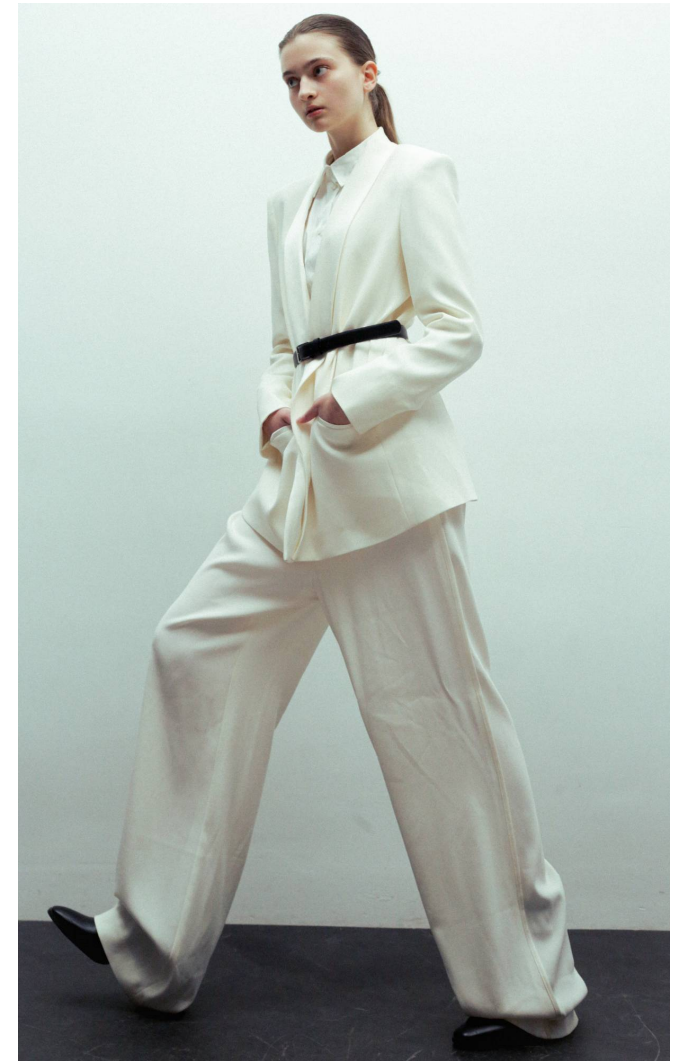

NAOMI

Magasság: 173 cm **Mell:** 80 cm **Derék:** 59 cm **Csípő:** 85 cm **Cipőméret:** 38 **Haj:** Barna **Szem:** Kék

NAOMI

Magasság: 173 cm **Mell:** 80 cm **Derék:** 59 cm **Csípő:** 85 cm **Cipőméret:** 38 **Haj:** Barna **Szem:** Kék