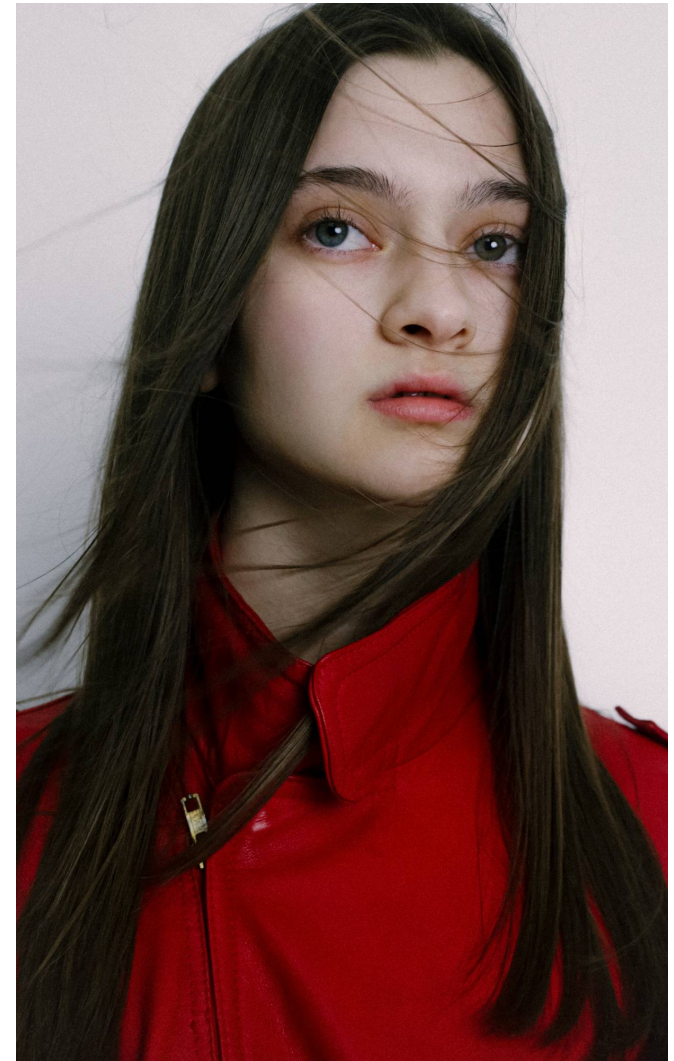

NAOMI

Magasság: 173 cm **Mell:** 80 cm **Derék:** 59 cm **Csípő:** 85 cm **Cipőméret:** 38 **Haj:** Barna **Szem:** Kék