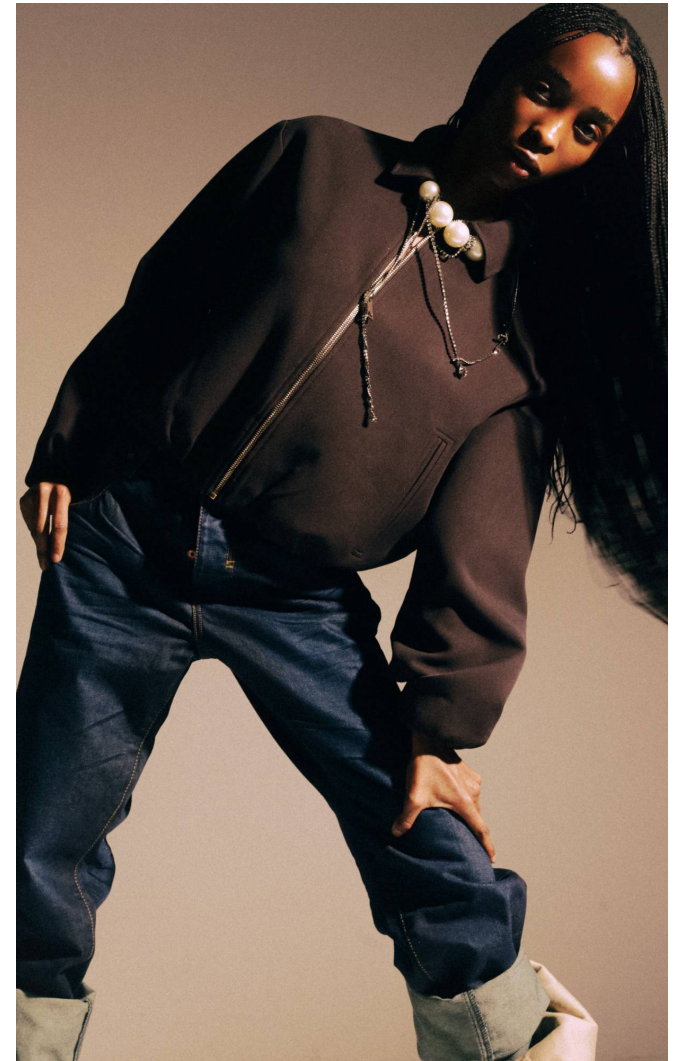

BIANCA

Magasság: 170 cm **Mell:** 74 cm **Derék:** 57 cm **Csípő:** 85 cm **Cipőméret:** 37 **Haj:** Sötétbarna **Szem:** Sötétbarna

BIANCA

Magasság: 170 cm **Mell:** 74 cm **Derék:** 57 cm **Csípő:** 85 cm **Cipőméret:** 37 **Haj:** Sötétbarna **Szem:** Sötétbarna