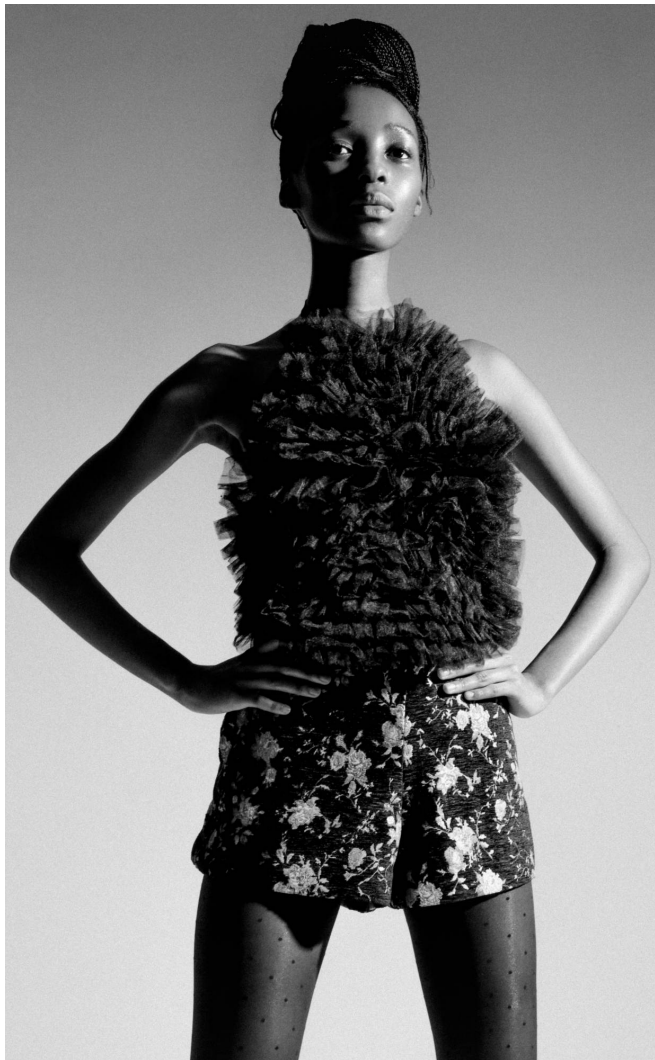

## BIANCA

**Magasság:** 168 cm **Mell:** 74 cm **Derék:** 57 cm **Csípő:** 85 cm **Cipőméret:** 37 **Haj:** Sötétbarna **Szem:** Sötétbarna