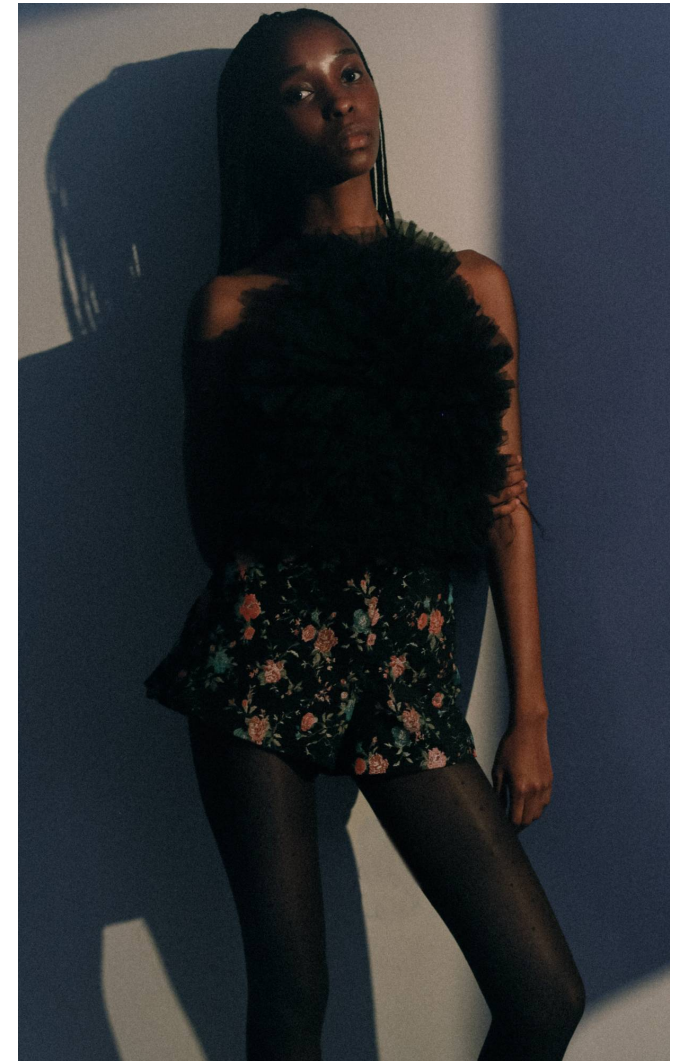

## BIANCA

**Magasság:** 168 cm **Mell:** 74 cm **Derék:** 57 cm **Csípő:** 85 cm **Cipőméret:** 37 **Haj:** Sötétbarna **Szem:** Sötétbarna