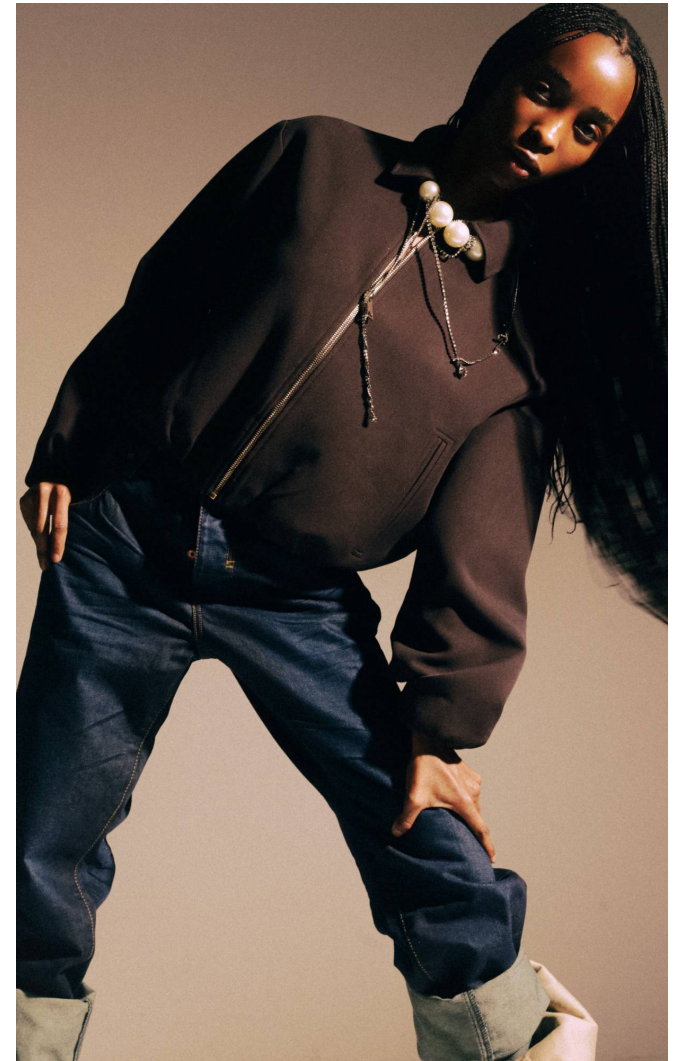

BIANCA

Magasság: 168 cm **Mell:** 74 cm **Derék:** 57 cm **Csípő:** 85 cm **Cipőméret:** 37 **Haj:** Sötétbarna **Szem:** Sötétbarna