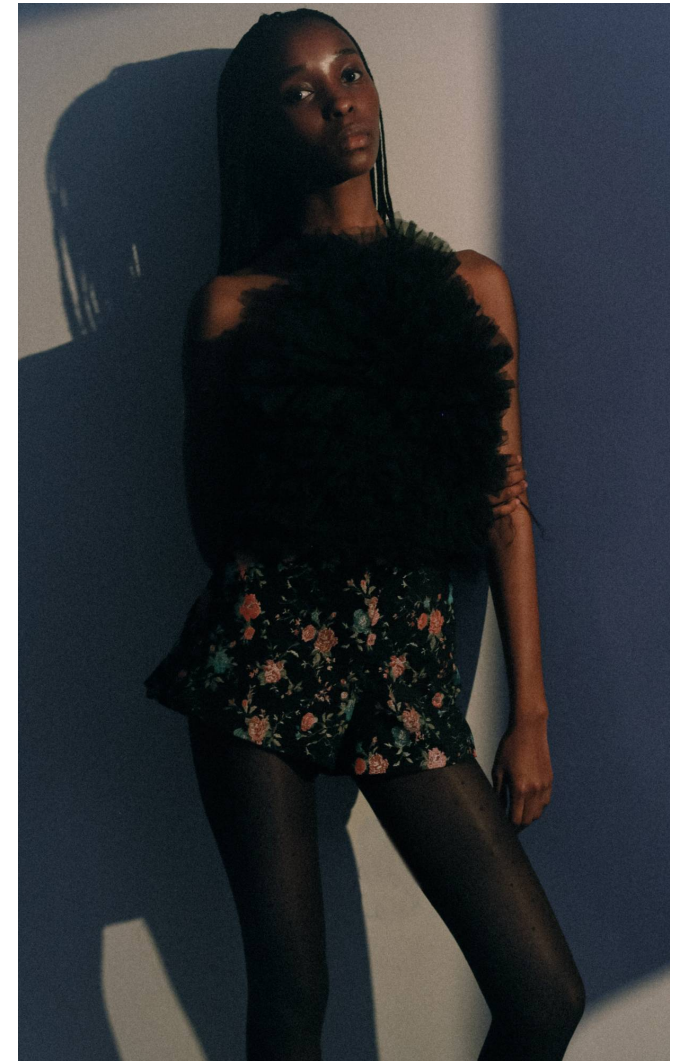

BIANCA

Magasság: 170 cm **Mell:** 74 cm **Derék:** 57 cm **Csípő:** 85 cm **Cipőméret:** 37 **Haj:** Sötétbarna **Szem:** Sötétbarna

BIANCA

Magasság: 170 cm **Mell:** 74 cm **Derék:** 57 cm **Csípő:** 85 cm **Cipőméret:** 37 **Haj:** Sötétbarna **Szem:** Sötétbarna