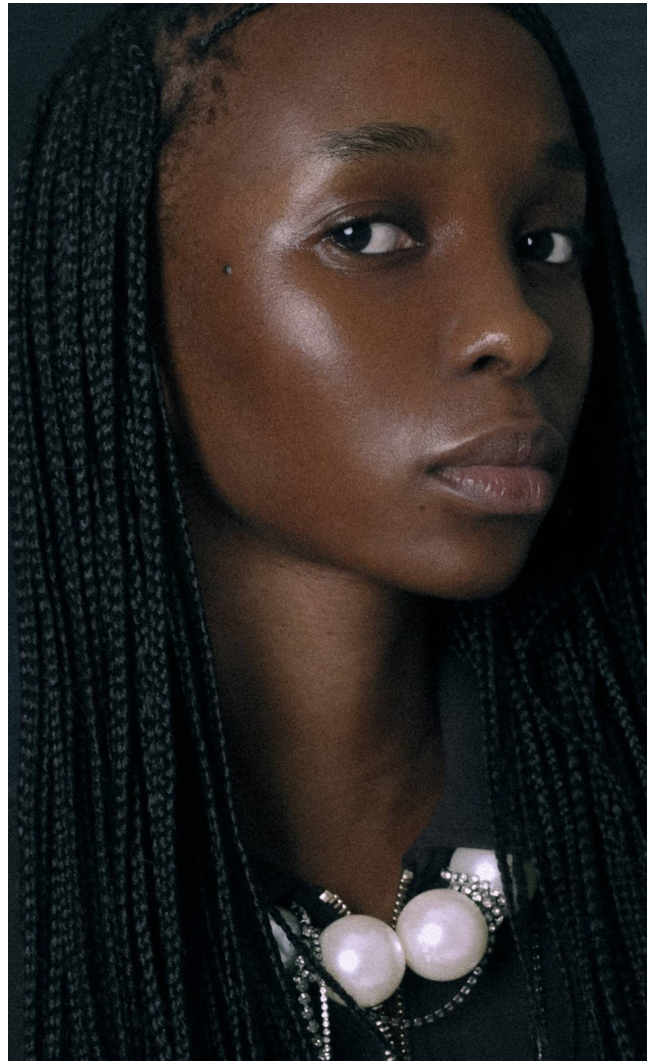

BIANCA

Magasság: 170 cm **Mell:** 74 cm **Derék:** 57 cm **Csípő:** 85 cm **Cipőméret:** 37 **Haj:** Sötétbarna **Szem:** Sötétbarna