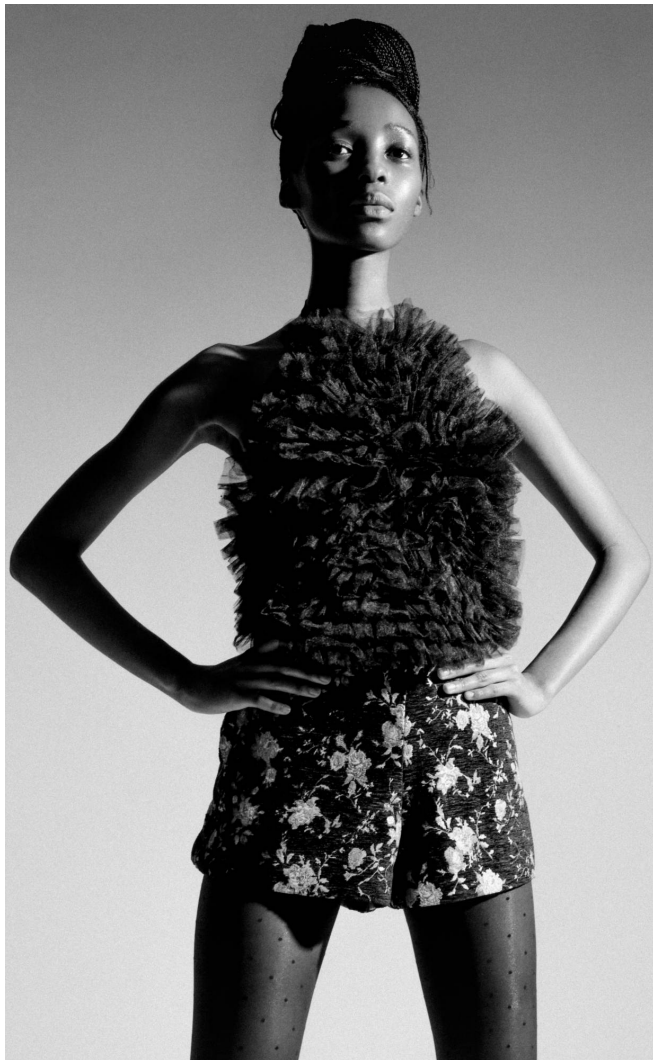

BIANCA

Magasság: 170 cm **Mell:** 74 cm **Derék:** 57 cm **Csípő:** 85 cm **Cipőméret:** 37 **Haj:** Sötétbarna **Szem:** Sötétbarna

BIANCA

Magasság: 170 cm **Mell:** 74 cm **Derék:** 57 cm **Csípő:** 85 cm **Cipőméret:** 37 **Haj:** Sötétbarna **Szem:** Sötétbarna

BIANCA

Magasság: 170 cm **Mell:** 74 cm **Derék:** 57 cm **Csípő:** 85 cm **Cipőméret:** 37 **Haj:** Sötétbarna **Szem:** Sötétbarna