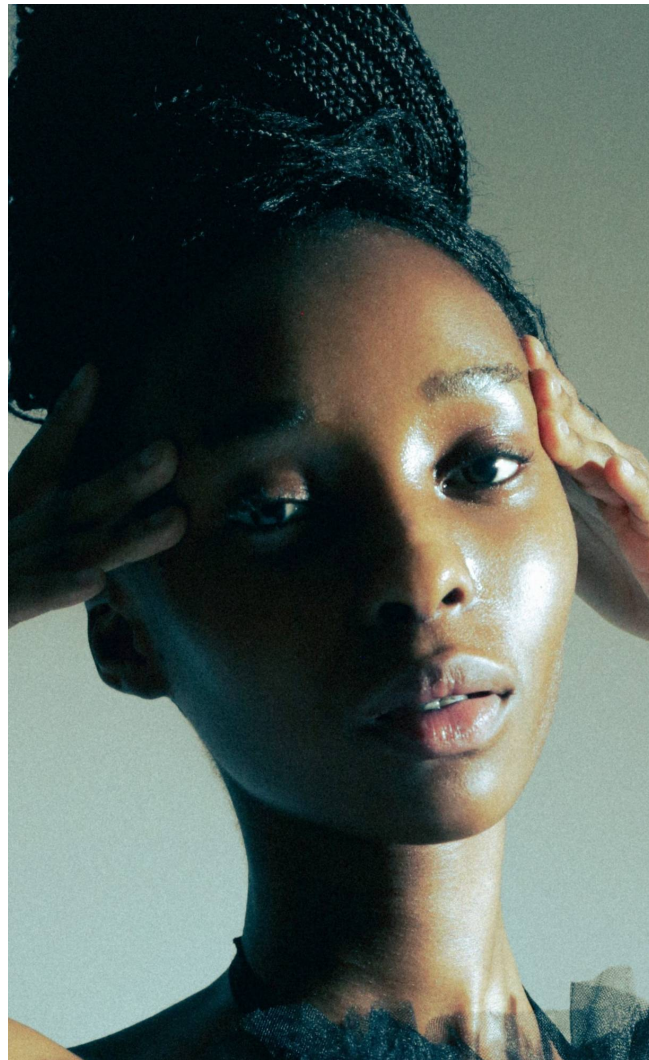

BIANCA

Magasság: 170 cm **Mell:** 74 cm **Derék:** 57 cm **Csípő:** 85 cm **Cipőméret:** 37 **Haj:** Sötétbarna **Szem:** Sötétbarna

BIANCA

Magasság: 170 cm **Mell:** 74 cm **Derék:** 57 cm **Csípő:** 85 cm **Cipőméret:** 37 **Haj:** Sötétbarna **Szem:** Sötétbarna