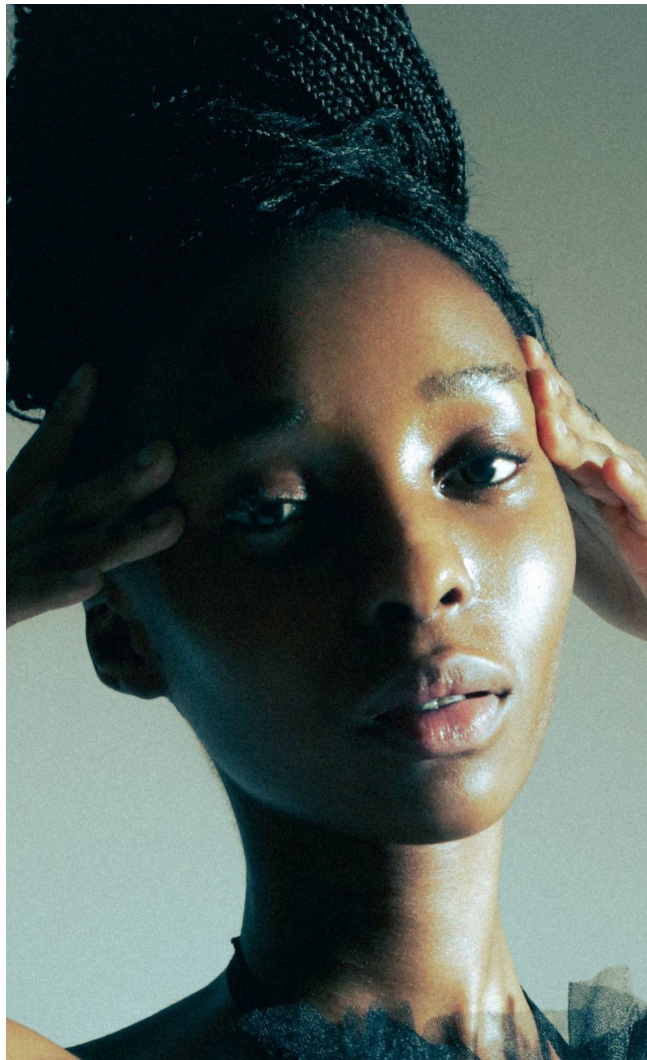

## BIANCA

**Magasság:** 168 cm **Mell:** 74 cm **Derék:** 57 cm **Csípő:** 85 cm **Cipőméret:** 37 **Haj:** Sötétbarna **Szem:** Sötétbarna