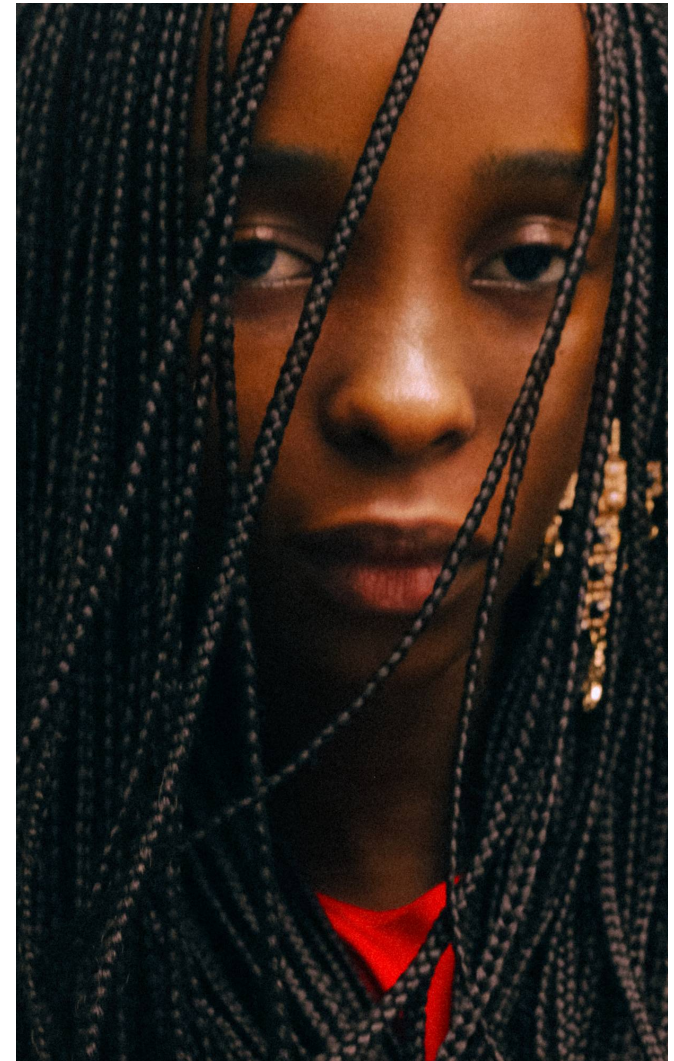

## BIANCA

**Magasság:** 168 cm **Mell:** 74 cm **Derék:** 57 cm **Csípő:** 85 cm **Cipőméret:** 37 **Haj:** Sötétbarna **Szem:** Sötétbarna