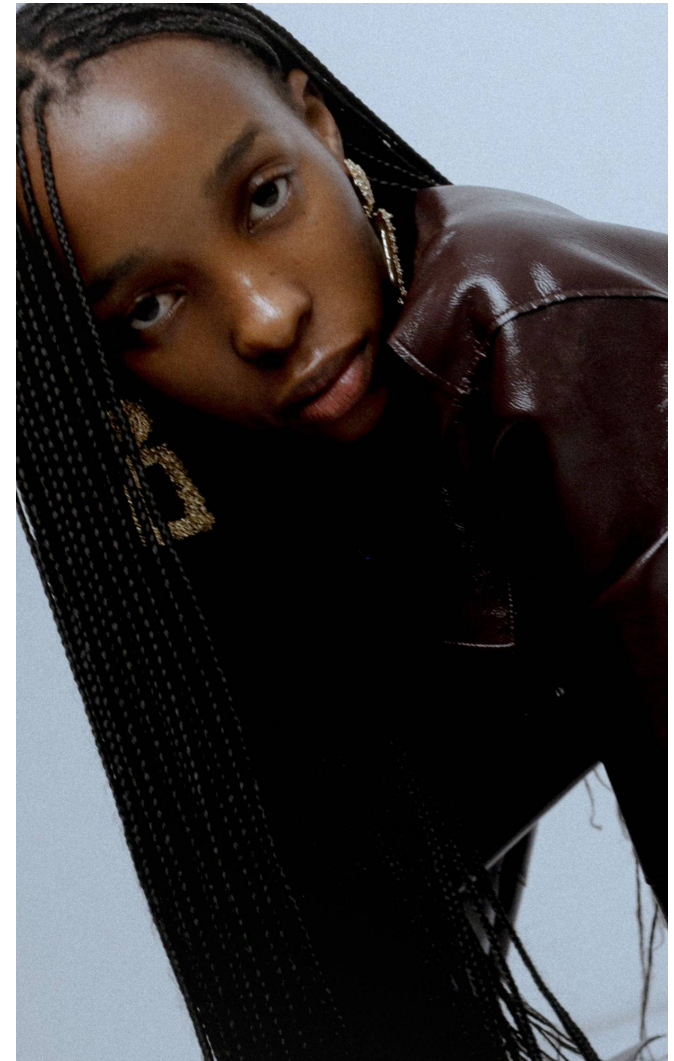

BIANCA

Magasság: 170 cm **Mell:** 74 cm **Derék:** 57 cm **Csípő:** 85 cm **Cipőméret:** 37 **Haj:** Sötétbarna **Szem:** Sötétbarna