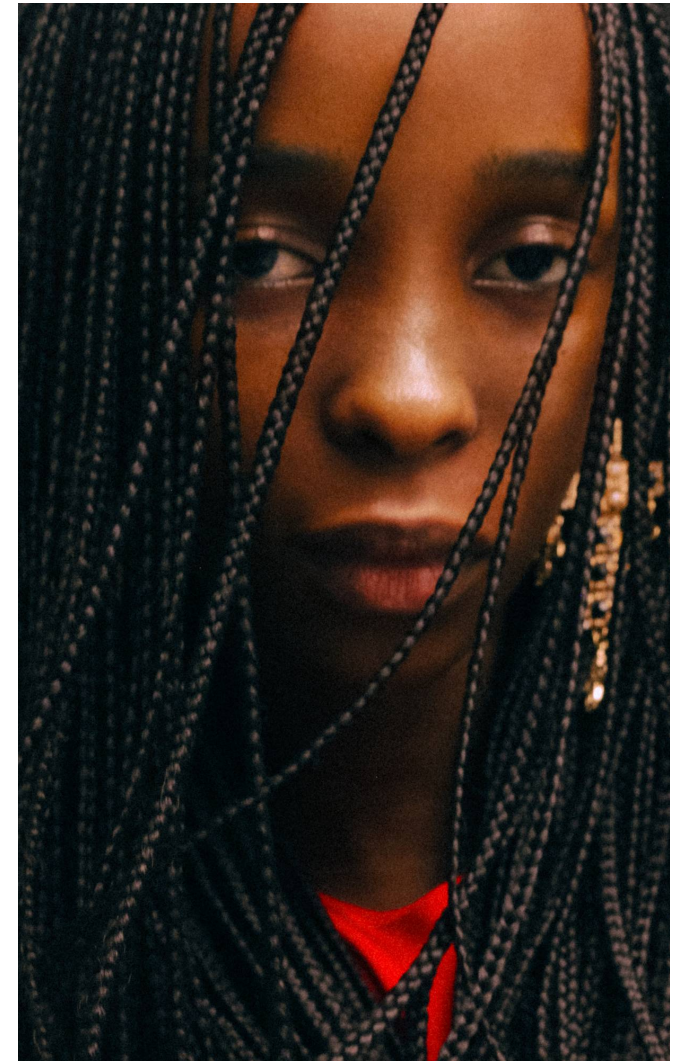

BIANCA

Magasság: 170 cm **Mell:** 74 cm **Derék:** 57 cm **Csípő:** 85 cm **Cipőméret:** 37 **Haj:** Sötétbarna **Szem:** Sötétbarna

BIANCA

Magasság: 170 cm **Mell:** 74 cm **Derék:** 57 cm **Csípő:** 85 cm **Cipőméret:** 37 **Haj:** Sötétbarna **Szem:** Sötétbarna

BIANCA

Magasság: 170 cm **Mell:** 74 cm **Derék:** 57 cm **Csípő:** 85 cm **Cipőméret:** 37 **Haj:** Sötétbarna **Szem:** Sötétbarna