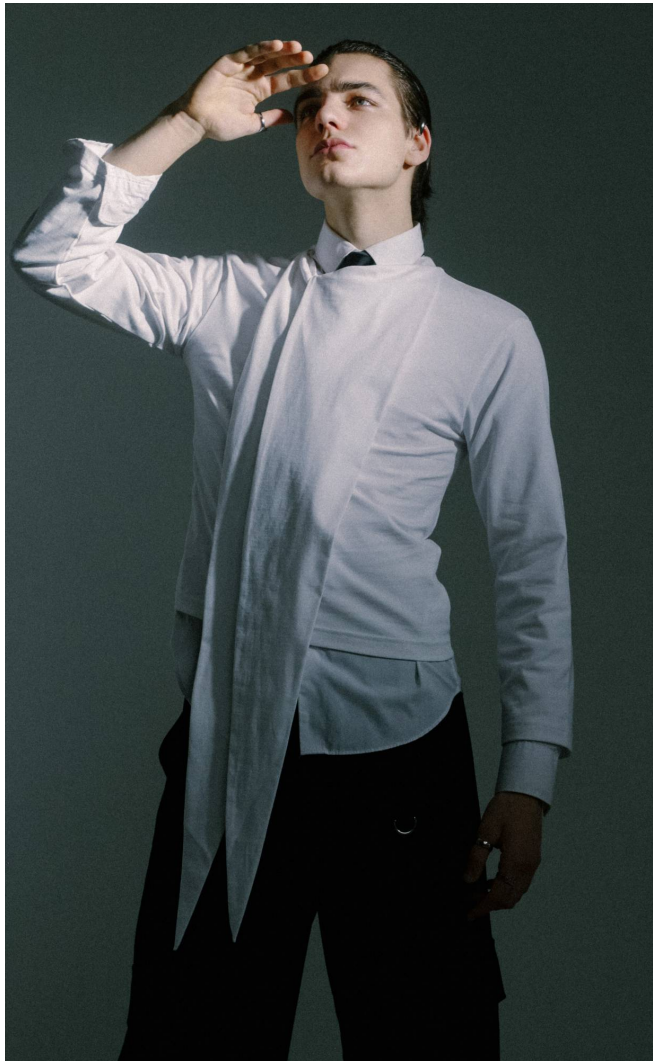

ALMOS

Magasság: 185 cm **Mell:** 94 cm **Derék:** 78 cm **Csípő:** 95 cm **Cipőméret:** 43 **Haj:** Sötétbarna **Szem:** Sötétbarna

ALMOS

Magasság: 185 cm **Mell:** 94 cm **Derék:** 78 cm **Csípő:** 95 cm **Cipőméret:** 43 **Haj:** Sötétbarna **Szem:** Sötétbarna

ALMOS

Magasság: 185 cm **Mell:** 94 cm **Derék:** 78 cm **Csípő:** 95 cm **Cipőméret:** 43 **Haj:** Sötétbarna **Szem:** Sötétbarna