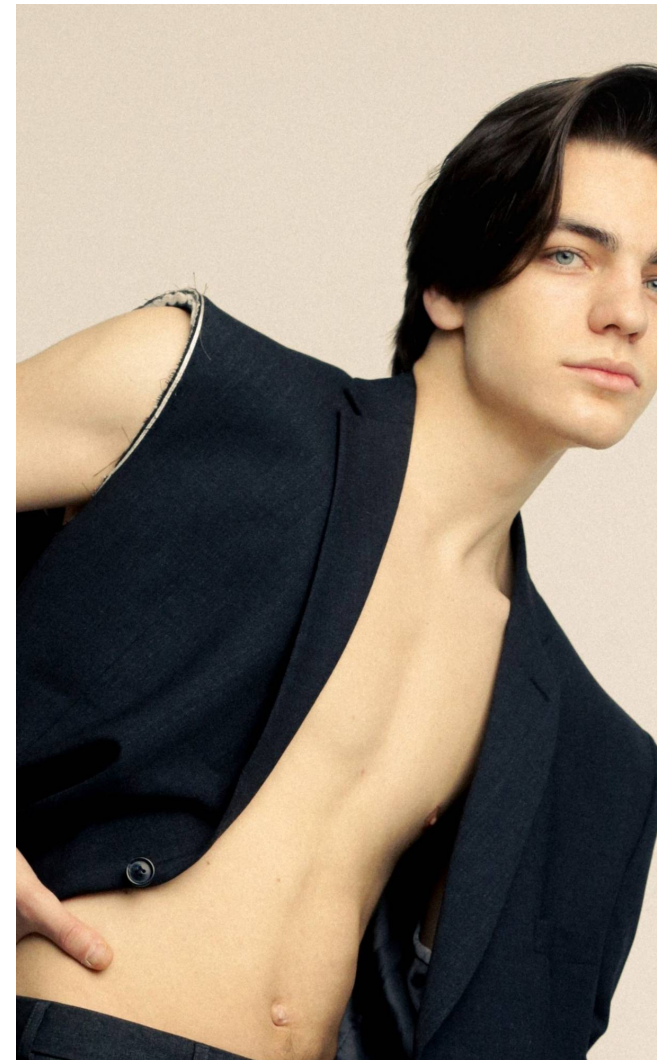

ALMOS

Magasság: 185 cm **Mell:** 94 cm **Derék:** 78 cm **Csípő:** 95 cm **Cipőméret:** 43 **Haj:** Sötétbarna **Szem:** Sötétbarna