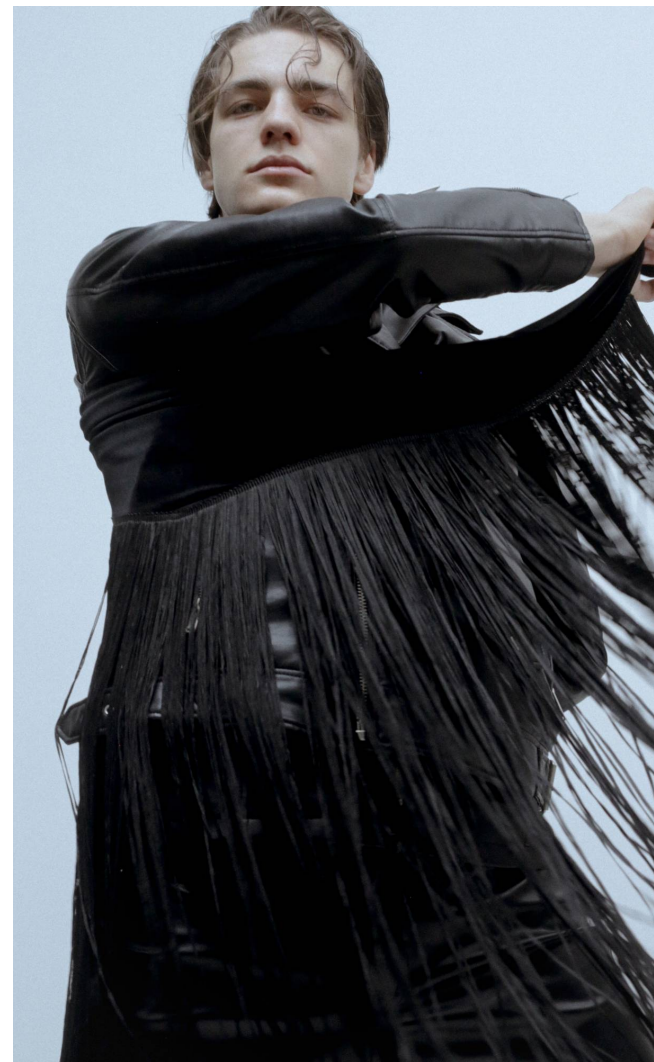

ALMOS

Magasság: 185 cm **Mell:** 94 cm **Derék:** 78 cm **Csípő:** 95 cm **Cipőméret:** 43 **Haj:** Sötétbarna **Szem:** Sötétbarna