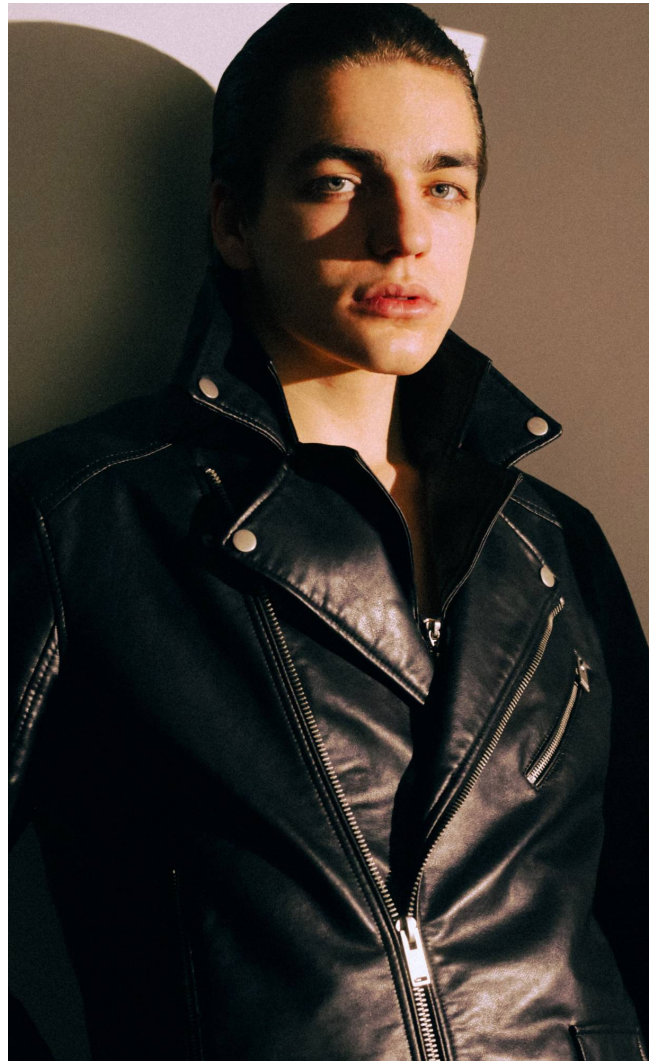

ALMOS

Magasság: 185 cm **Mell:** 94 cm **Derék:** 78 cm **Csípő:** 95 cm **Cipőméret:** 43 **Haj:** Sötétbarna **Szem:** Sötétbarna

ALMOS

Magasság: 185 cm **Mell:** 94 cm **Derék:** 78 cm **Csípő:** 95 cm **Cipőméret:** 43 **Haj:** Sötétbarna **Szem:** Sötétbarna