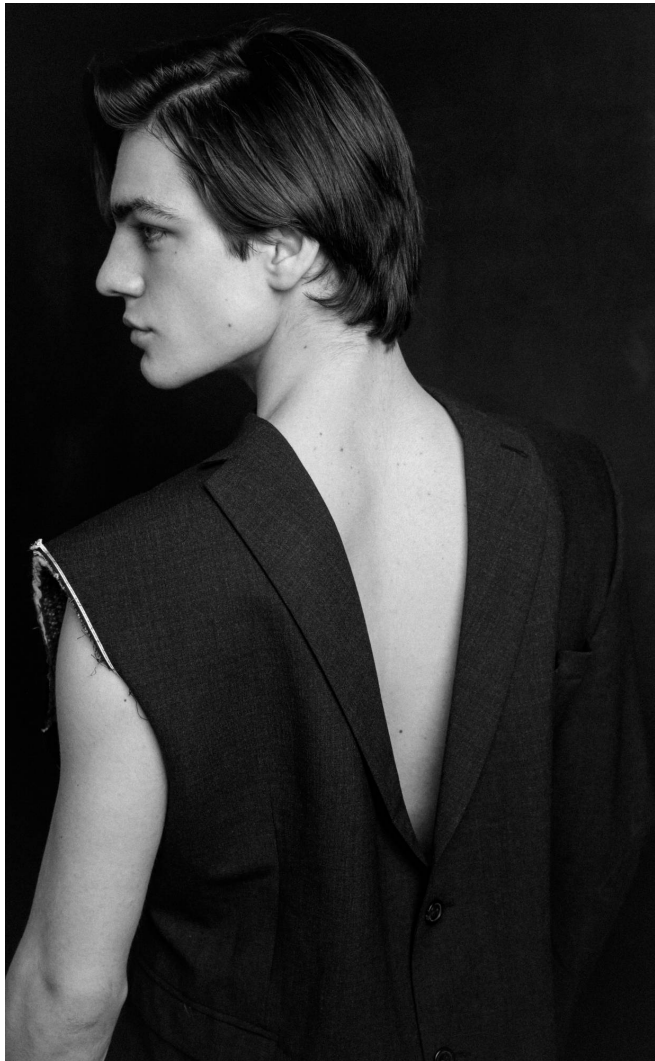

ALMOS

Magasság: 185 cm **Mell:** 94 cm **Derék:** 78 cm **Csípő:** 95 cm **Cipőméret:** 43 **Haj:** Sötétbarna **Szem:** Sötétbarna