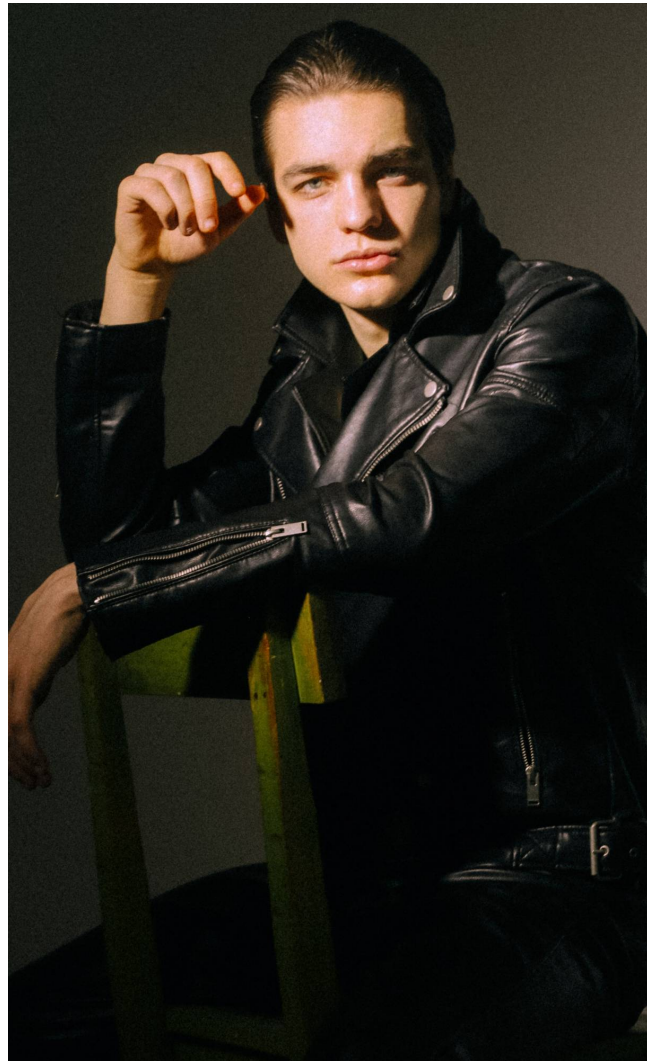

ALMOS

Magasság: 185 cm **Mell:** 94 cm **Derék:** 78 cm **Csípő:** 95 cm **Cipőméret:** 43 **Haj:** Sötétbarna **Szem:** Sötétbarna

ALMOS

Magasság: 185 cm **Mell:** 94 cm **Derék:** 78 cm **Csípő:** 95 cm **Cipőméret:** 43 **Haj:** Sötétbarna **Szem:** Sötétbarna