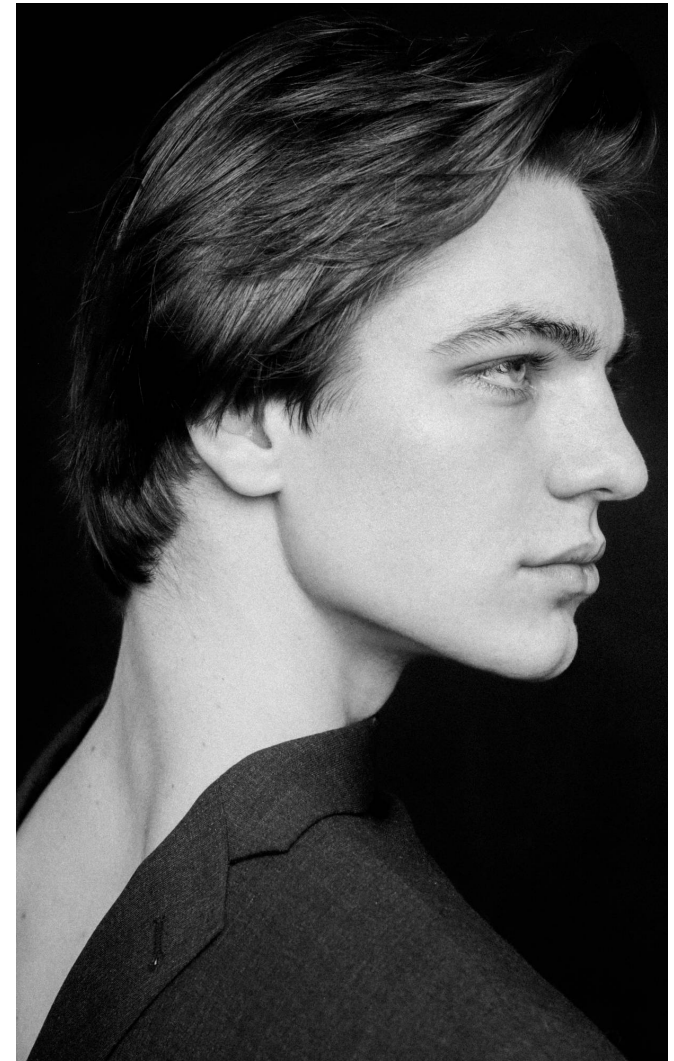

ALMOS

Magasság: 185 cm **Mell:** 94 cm **Derék:** 78 cm **Csípő:** 95 cm **Cipőméret:** 43 **Haj:** Sötétbarna **Szem:** Sötétbarna

ALMOS

Magasság: 185 cm **Mell:** 94 cm **Derék:** 78 cm **Csípő:** 95 cm **Cipőméret:** 43 **Haj:** Sötétbarna **Szem:** Sötétbarna