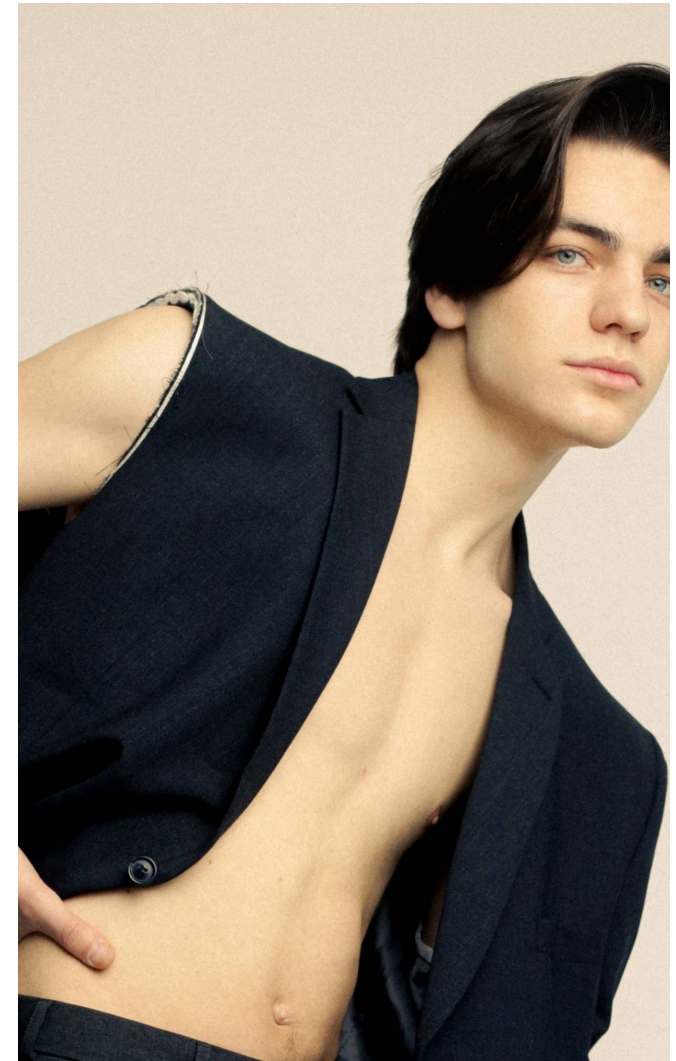

ALMOS

Magasság: 185 cm **Mell:** 94 cm **Derék:** 78 cm **Csípő:** 95 cm **Cipőméret:** 43 **Haj:** Sötétbarna **Szem:** Sötétbarna

ALMOS

Magasság: 185 cm **Mell:** 94 cm **Derék:** 78 cm **Csípő:** 95 cm **Cipőméret:** 43 **Haj:** Sötétbarna **Szem:** Sötétbarna