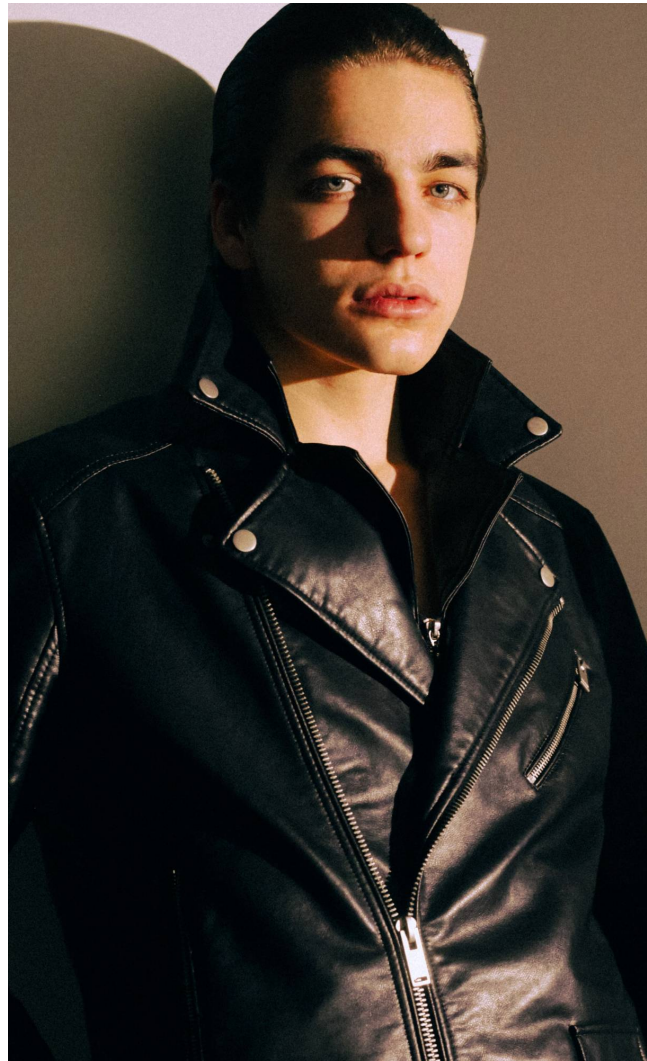

## ALMOS

**Magasság:** 185 cm **Mell:** 94 cm **Derék:** 78 cm **Csípő:** 95 cm **Cipőméret:** 43 **Haj:** Sötétbarna **Szem:** Sötétbarna