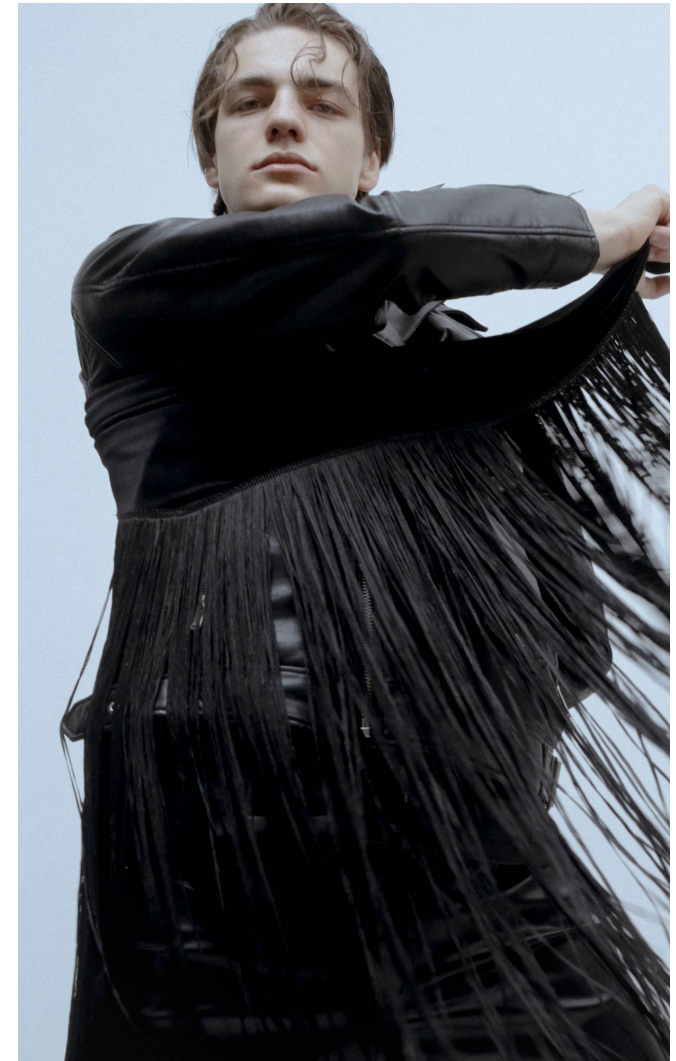

ALMOS

Magasság: 185 cm **Mell:** 94 cm **Derék:** 78 cm **Csípő:** 95 cm **Cipőméret:** 43 **Haj:** Sötétbarna **Szem:** Sötétbarna