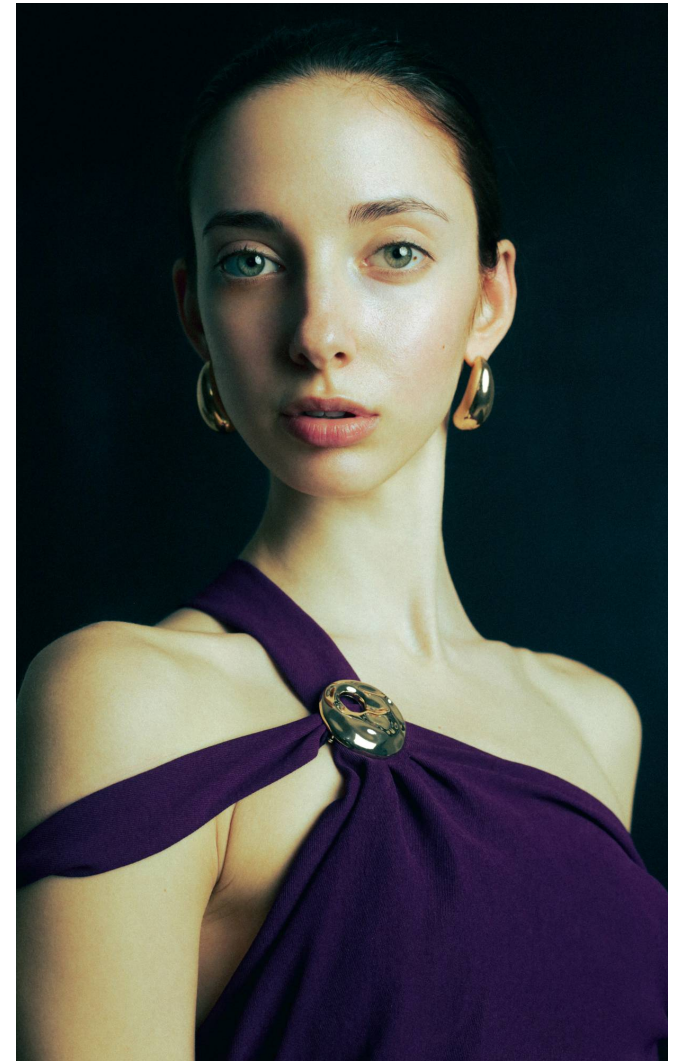

## ANNA

**Magasság:** 177 cm **Mell:** 80 cm **Derék:** 60 cm **Csípő:** 87 cm **Cipőméret:** 39 **Haj:** Barna **Szem:** Zöld