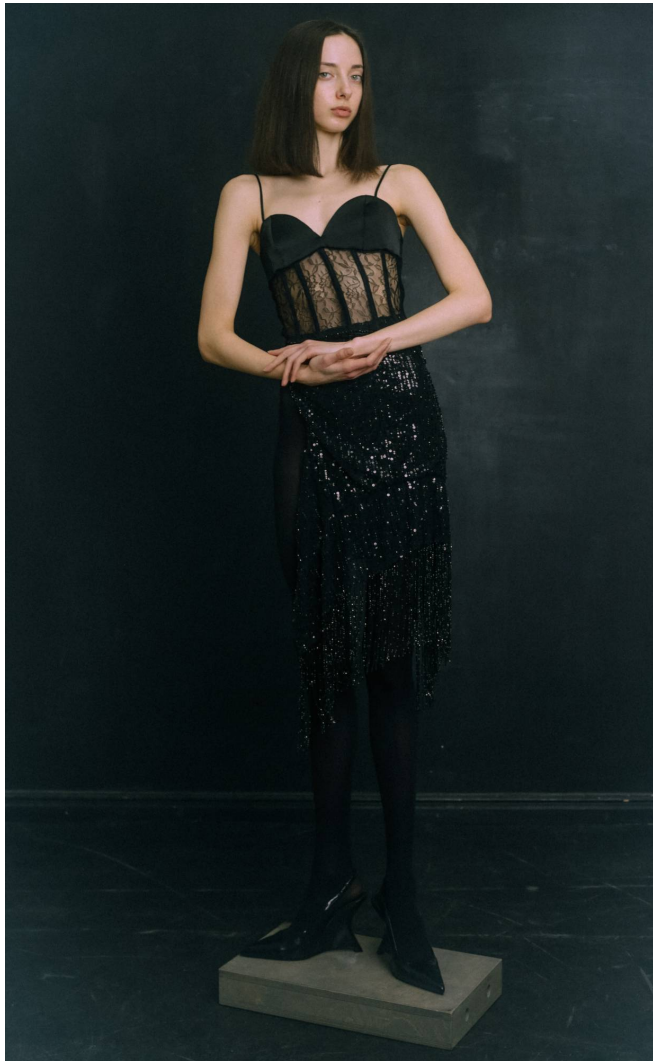

## ANNA

**Magasság:** 177 cm **Mell:** 80 cm **Derék:** 60 cm **Csípő:** 87 cm **Cipőméret:** 39 **Haj:** Barna **Szem:** Zöld