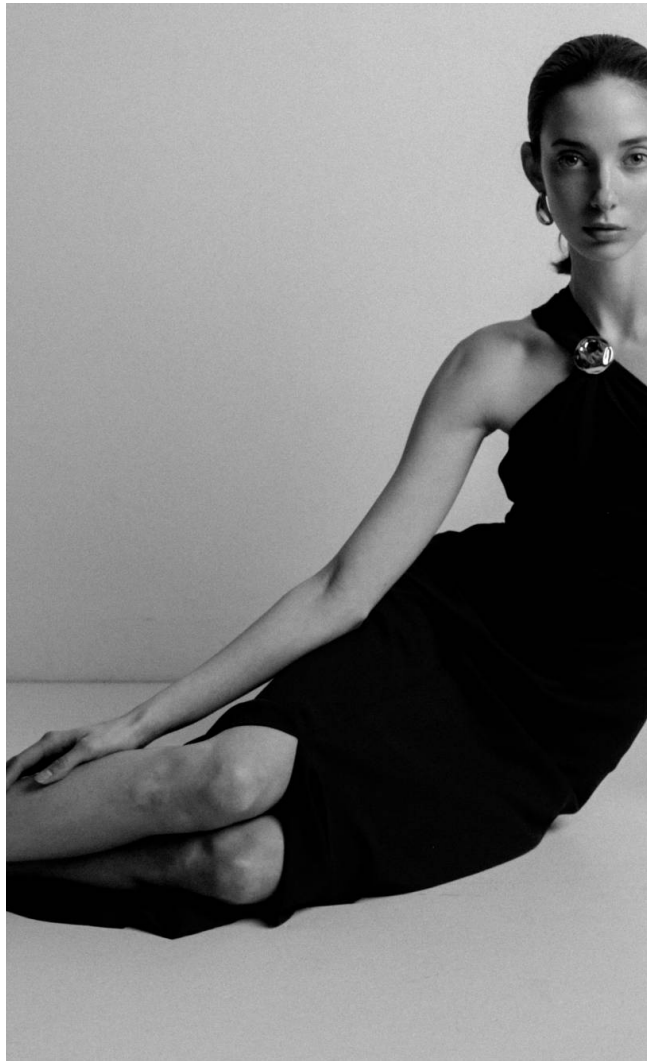

## ANNA

**Magasság:** 177 cm **Mell:** 80 cm **Derék:** 60 cm **Csípő:** 87 cm **Cipőméret:** 39 **Haj:** Barna **Szem:** Zöld