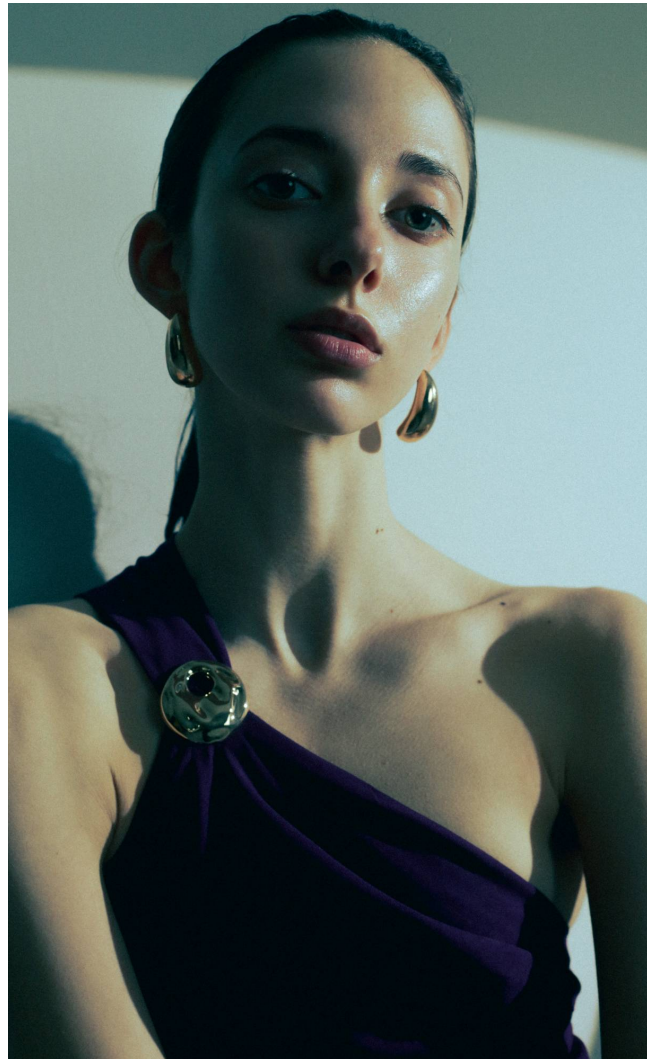

## ANNA

**Magasság:** 177 cm **Mell:** 80 cm **Derék:** 60 cm **Csípő:** 87 cm **Cipőméret:** 39 **Haj:** Barna **Szem:** Zöld