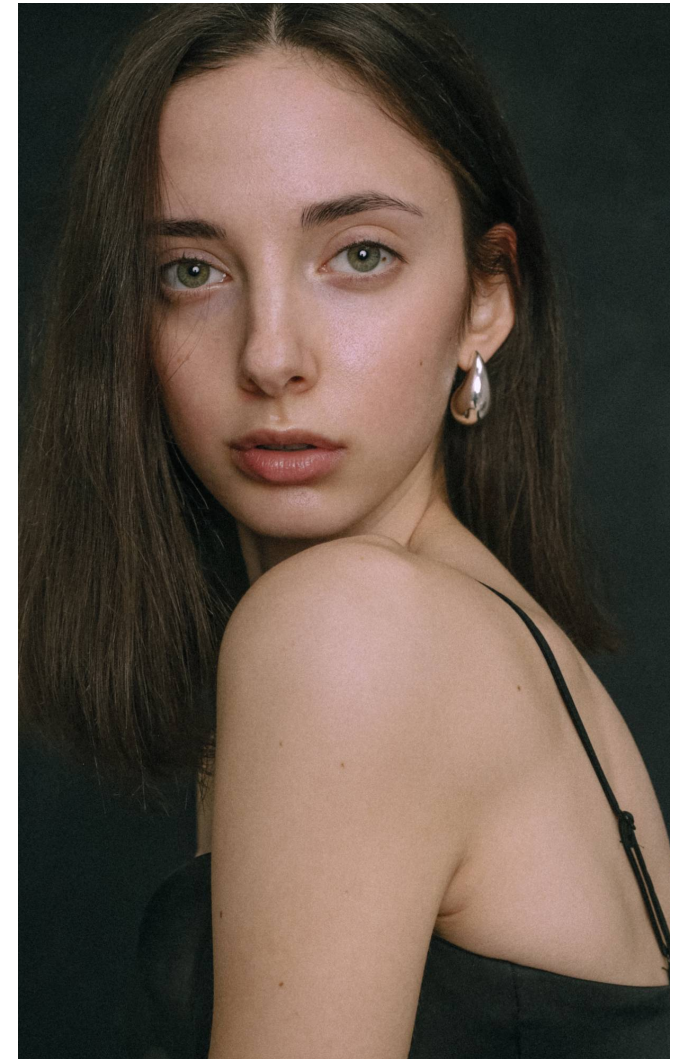

## ANNA

**Magasság:** 177 cm **Mell:** 80 cm **Derék:** 60 cm **Csípő:** 87 cm **Cipőméret:** 39 **Haj:** Barna **Szem:** Zöld