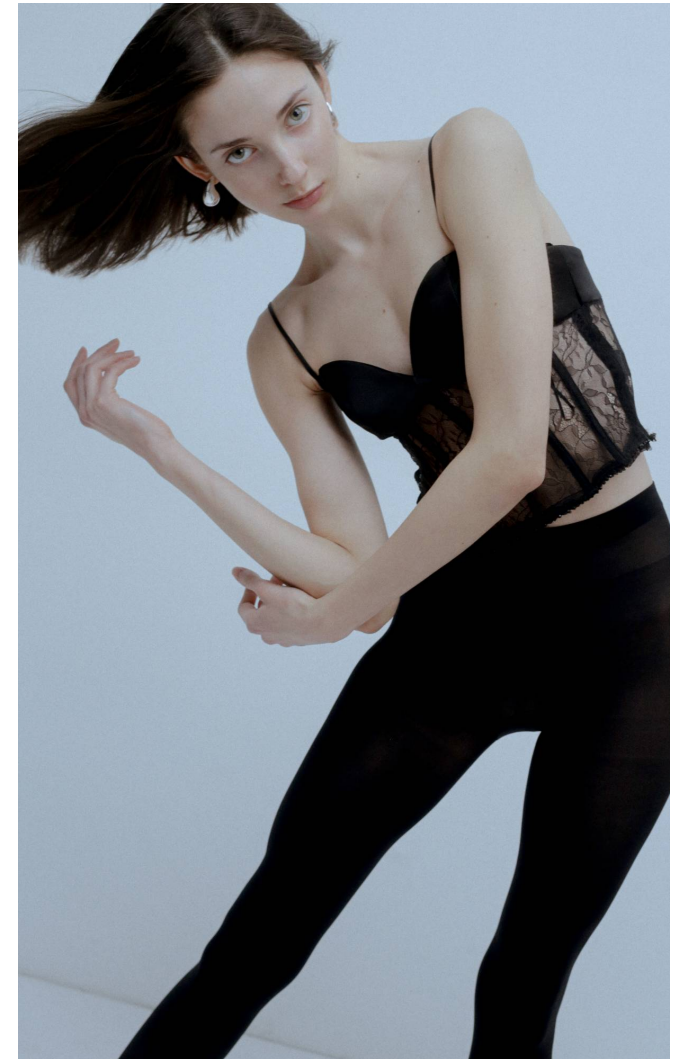

## ANNA

**Magasság:** 177 cm **Mell:** 80 cm **Derék:** 60 cm **Csípő:** 87 cm **Cipőméret:** 39 **Haj:** Barna **Szem:** Zöld