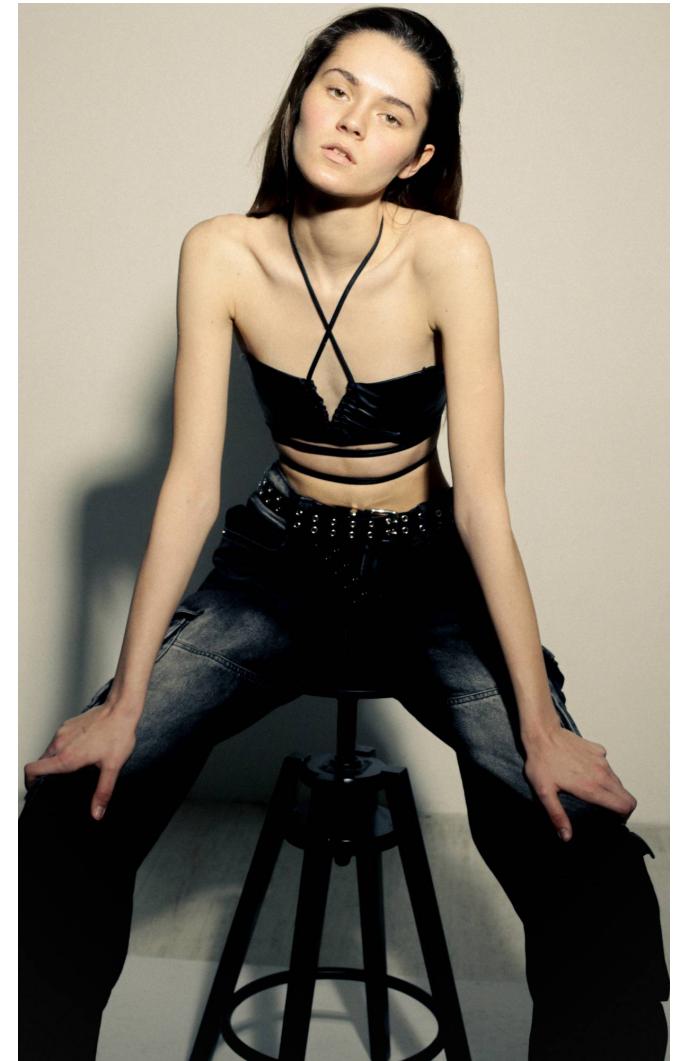

LILI

Magasság: 180 cm **Mell:** 78 cm **Derék:** 59 cm **Csípő:** 90 cm **Cipőméret:** 40 **Haj:** Barna **Szem:** Barna

LILI

Magasság: 180 cm **Mell:** 78 cm **Derék:** 59 cm **Csípő:** 90 cm **Cipőméret:** 40 **Haj:** Barna **Szem:** Barna