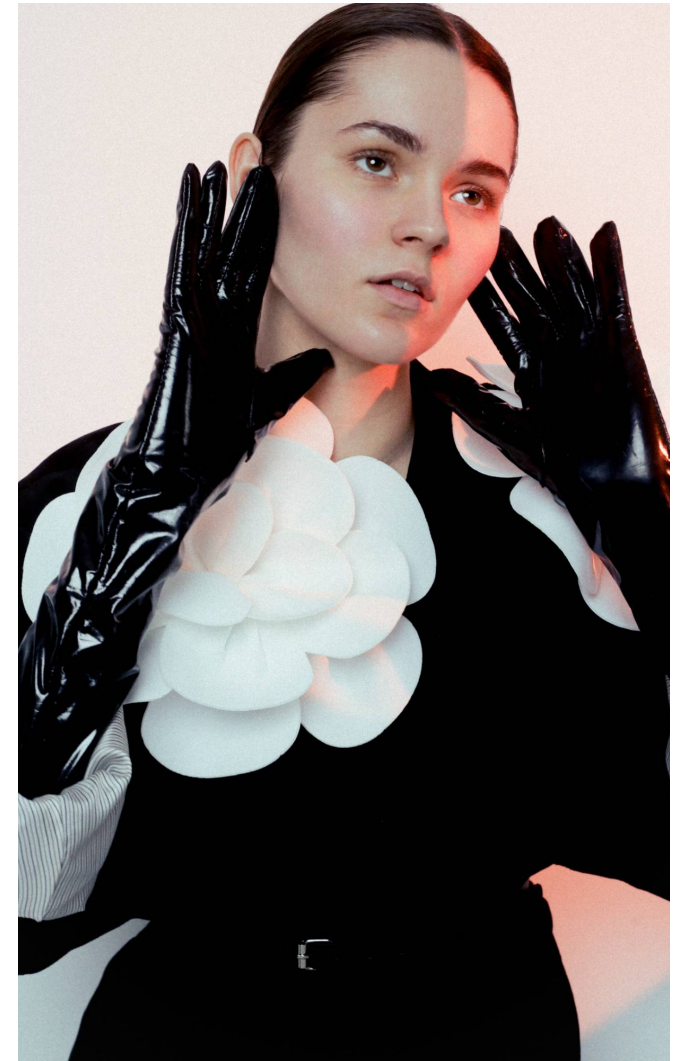

LILI

Magasság: 180 cm **Mell:** 78 cm **Derék:** 59 cm **Csípő:** 90 cm **Cipőméret:** 40 **Haj:** Barna **Szem:** Barna

LILI

Magasság: 180 cm **Mell:** 78 cm **Derék:** 59 cm **Csípő:** 90 cm **Cipőméret:** 40 **Haj:** Barna **Szem:** Barna